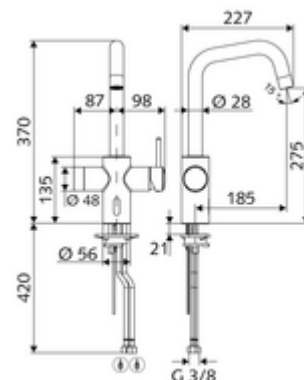

Conținutul ambalajului

- baterie de bucătărie cu senzor infraroșu
 - baterie monocomandă
 - sistem electronic cu senzor infraroșu, programabil
 - Ventil electromagnetic cu filtru 6 V
 - Cartuș ceramic cu limitare apă fierbinte
 - evacuare pivotantă, cu rază de pivotare reglabilă
 - perlator
 - 2 furtunuri de racordare flexibile G 3/8 IG x 450 mm, cu clapetă de sens (RV, DIN EN 1717: EB) și prefiltru
- adaptor de rețea fișă 9 VDC, 100 - 240 VAC, 50 - 60 Hz

Date tehnice

- Diametru gaură baterie: 35 - 37 mm
- Programare parametri cu SWS,SSC
 - programare prin reflex de apropiere (oprită / pornită)
 - timp de funcționare max. (1 - 600 s)
 - spălare de igienizare (oprit / 5 - 600 sec., la fiecare 1 - 240 h după ultima spălare / la fiecare 1 - 240 h)
 - mod economisire energie (oprit / 1 - 254 h după ultima utilizare)
- Modul electronic programabil
 - timp de funcționare max. (4 - 240 sec. 12 trepte de program)
 - spălare de igienizare (oprit / după ultima spălare / interval fix)
- Debit: max. 10 l/min (pornire manuală)
- Debit: max. 8,5 l/min (pornire electronică)
- Presiune de curgere: 1,0 - 5,0 bar
- Presiune de repaus max.: 8 bar
- temperatură de operare max: 70 °C (80 °C pentru dezinfecție termică)
- Material: carcasă alamă conform cu Ordonanța privind apa potabilă
- Finisaj: crom
- racord: 2x G 3/8 IG
- CertIFICATE: P-IX 29861/IO, WRAS
- Clasa de zgomot: I
- Clasă debit: O

Caracteristici

- Masă: 3,73 kg/bucată
- Unități pachet: 1

Accesorii recomandate

SSC Bluetooth®-Modul
Cablul prelungitor 1.5 m

Articolul nr.: 00 916 00 99
Articolul nr.: 51 010 00 99 sau

Cablu prelungitor 1.5 m