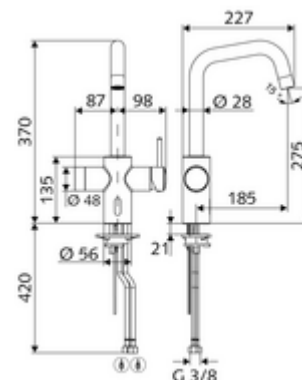

Conținutul ambalajului

- baterie de bucătărie cu senzor infraroșu
 - baterie monocomandă
 - sistem electronic cu senzor infraroșu, programabil
 - Ventil electromagnetic cu filtru 6 V
 - Cartuș ceramic cu limitare apă fierbinte
 - evacuare pivotantă, cu rază de pivotare reglabilă
 - perlator
 - 2 furtunuri de racordare flexibile G 3/8 IG x 450 mm, cu clapetă de sens (RV, DIN EN 1717: EB) și prefiltru
- adaptor de rețea fișă 9 VDC, 100 - 240 VAC, 50 - 60 Hz

Date tehnice

- Diametru gaură baterie: 35 - 37 mm
- Programare parametri cu SWS,SSC
 - programare prin reflex de apropiere (oprită / pornită)
 - timp de funcționare max. (1 - 600 s)
 - spălare de igienizare (oprit / 5 - 600 sec., la fiecare 1 - 240 h după ultima spălare / la fiecare 1 - 240 h)
 - mod economisire energie (oprit / 1 - 254 h după ultima utilizare)
- Modul electronic programabil
 - timp de funcționare max. (4 - 240 sec. 12 trepte de program)
 - spălare de igienizare (oprit / după ultima spălare / interval fix)
- Debit: max. 10 l/min (pornire manuală)
- Debit: max. 8,5 l/min (pornire electronică)
- Presiune de curgere: 1,0 - 5,0 bar
- Presiune de repaus max.: 8 bar
- temperatură de operare max: 70 °C (80 °C pentru dezinfecție termică)
- Material: carcasă alamă conform cu Ordonanța privind apa potabilă
- Finisaj: crom
- racord: 2x G 3/8 IG
- CertIFICATE: P-IX 29861/IO, WRAS
- Clasa de zgomot: I
- Clasă debit: O

Caracteristici

- Masă: 3,73 kg/bucată
- Unități pachet: 1

Accesorii recomandate

SSC Bluetooth®-Modul
Cablul prelungitor 1.5 m

Articolul nr.: 00 916 00 99
Articolul nr.: 51 010 00 99 sau

Cablu prelungitor 1.5 m