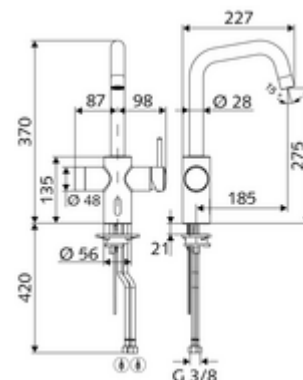

Conținutul ambalajului

- baterie de bucătărie cu senzor infraroșu
 - baterie monocomandă
 - sistem electronic cu senzor infraroșu, programabil
 - Ventil electromagnetic cu filtru 6 V
 - Cartuș ceramic cu limitare apă fierbinte
 - evacuare pivotantă, cu rază de pivotare reglabilă
 - perlator
 - 2 furtunuri de racordare flexibile G 3/8 IG x 450 mm, cu clapetă de sens (RV, DIN EN 1717: EB) și prefiltru
- adaptor de rețea fișă 9 VDC, 100 - 240 VAC, 50 - 60 Hz

Date tehnice

- Diametru gaură baterie: 35 - 37 mm
- Programare parametri cu SWS,SSC
 - programare prin reflex de apropiere (oprită / pornită)
 - timp de funcționare max. (1 - 600 s)
 - spălare de igienizare (oprit / 5 - 600 sec., la fiecare 1 - 240 h după ultima spălare / la fiecare 1 - 240 h)
 - mod economisire energie (oprit / 1 - 254 h după ultima utilizare)
- Modul electronic programabil
 - timp de funcționare max. (4 - 240 sec. 12 trepte de program)
 - spălare de igienizare (oprit / după ultima spălare / interval fix)
- Debit: max. 10 l/min (pornire manuală)
- Debit: max. 8,5 l/min (pornire electronică)
- Presiune de curgere: 1,0 - 5,0 bar
- Presiune de repaus max.: 8 bar
- temperatură de operare max: 70 °C (80 °C pentru dezinfecție termică)
- Material: carcasă alamă conform cu Ordonanța privind apa potabilă
- Finisaj: crom
- racord: 2x G 3/8 IG
- CertIFICATE: P-IX 29861/IO, WRAS
- Clasa de zgomot: I
- Clasă debit: O

Caracteristici

- Masă: 3,73 kg/bucată
- Unități pachet: 1

Accesorii recomandate

SSC Bluetooth®-Modul
Cablul prelungitor 1.5 m

Articolul nr.: 00 916 00 99
Articolul nr.: 51 010 00 99 sau

Cablu prelungitor 1.5 m