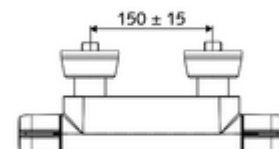

Numărul de articol: 02 185 06 99

Baterie de duș MODUS MD-T, racord superior apă amestecată, ThermoProtect termostat

Acționare manuală deschis/închis.

Conținutul ambalajului

- Armătură de duș de perete pornire/oprire
  - buton de acționare deschis/închis
  - ThermoProtect termostat conform EN 1111, blocator de temperatură deblocabil /blocabil la 38 °C, protecție antiopărire la defectarea alimentării cu apă rece
  - IsoBody carcasă
  - Cartuș ceramic deschis/închis
- 2 clapete de sens RV (EN 1717: EB)
- 2 racorduri S și rozete (reglabile pe adâncime)

Date tehnice

- temperatură de operare max: 65 °C (pentru dezinfecție termică 80 °C max. 10 min./zi)
- Temperatură ieșire max.: 38 - 43 °C reglabil
- Material: carcasă alamă conform cu Ordonanța privind apa potabilă
- Finisaj: crom
- racord: 2x DN 15 G 1/2 AG
- ieșire: DN 15 G 1/2 AG (jos)
- Certificate: PA-IX 38399/IS, DVGW, Belgaqua
- Clasa de zgomot: I
- Clasă debit: S

Caracteristici

- Masă: 2,10 kg/bucată
- Unități pachet: 1

Accesorii recomandate

Set duș 900	Articolul nr.: 29 207 06 99	sau
Set duș 680	Articolul nr.: 29 208 06 99	sau
	Articolul nr.: 29 239 00 99	sau
	Articolul nr.: 29 240 00 99	sau

o înștiințare