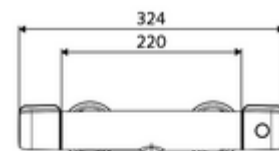

Numărul de articol: 02 185 06 99

Baterie de duș MODUS MD-T, racord superior apă amestecată, ThermoProtect termostat

Acționare manuală deschis/închis.

Conținutul ambalajului

- Armătură de duș de perete pornire/oprire
 - buton de acționare deschis/închis
 - ThermoProtect termostat conform EN 1111, blocator de temperatură deblocabil /blocabil la 38 °C, protecție antiopărire la defectarea alimentării cu apă rece
 - IsoBody carcasă
 - Cartuș ceramic deschis/închis
- 2 clapete de sens RV (EN 1717: EB)
- 2 racorduri S și rozete (reglabile pe adâncime)

Date tehnice

- temperatură de operare max: 65 °C (pentru dezinfecție termică 80 °C max. 10 min./zi)
- Temperatură ieșire max.: 38 - 43 °C reglabil
- Material: carcasă alamă conform cu Ordonanța privind apa potabilă
- Finisaj: crom
- racord: 2x DN 15 G 1/2 AG
- ieșire: DN 15 G 1/2 AG (jos)
- Certificate: PA-IX 38399/IS, DVGW, Belgaqua
- Clasa de zgomot: I
- Clasă debit: S

Caracteristici

- Masă: 2,10 kg/bucată
- Unități pachet: 1

Accesorii recomandate

| | | |
|-------------|-----------------------------|-----|
| Set duș 900 | Articolul nr.: 29 207 06 99 | sau |
| Set duș 680 | Articolul nr.: 29 208 06 99 | sau |
| | Articolul nr.: 29 239 00 99 | sau |
| | Articolul nr.: 29 240 00 99 | sau |