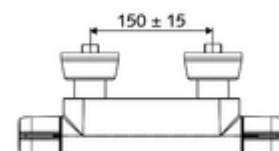

Numărul de articol: 02 185 06 99

Baterie de duș MODUS MD-T, racord superior apă amestecată, ThermoProtect termostat

Acționare manuală deschis/închis.

Conținutul ambalajului

- Armătură de duș de perete pornire/oprire
 - buton de acționare deschis/închis
 - ThermoProtect termostat conform EN 1111, blocator de temperatură deblocabil /blocabil la 38 °C, protecție antiopărire la defectarea alimentării cu apă rece
 - IsoBody carcasă
 - Cartuș ceramic deschis/închis
- 2 clapete de sens RV (EN 1717: EB)
- 2 racorduri S și rozete (reglabile pe adâncime)

Date tehnice

- temperatură de operare max: 65 °C (pentru dezinfecție termică 80 °C max. 10 min./zi)
- Temperatură ieșire max.: 38 - 43 °C reglabil
- Material: carcasă alamă conform cu Ordonanța privind apa potabilă
- Finisaj: crom
- racord: 2x DN 15 G 1/2 AG
- ieșire: DN 15 G 1/2 AG (jos)
- Certificate: PA-IX 38399/IS, DVGW, Belgaqua
- Clasa de zgomot: I
- Clasă debit: S

Caracteristici

- Masă: 2,10 kg/bucată
- Unități pachet: 1

Accesorii recomandate

| | | |
|-------------|-----------------------------|-----|
| Set duș 900 | Articolul nr.: 29 207 06 99 | sau |
| Set duș 680 | Articolul nr.: 29 208 06 99 | sau |
| | Articolul nr.: 29 239 00 99 | sau |
| | Articolul nr.: 29 240 00 99 | sau |