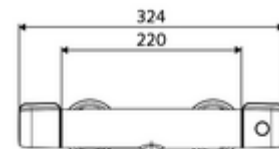

Numărul de articol: 02 185 06 99

Baterie de duș MODUS MD-T, racord superior apă amestecată, ThermoProtect termostat

Acționare manuală deschis/închis.

Conținutul ambalajului

- Armătură de duș de perete pornire/oprire
  - buton de acționare deschis/închis
  - ThermoProtect termostat conform EN 1111, blocator de temperatură deblocabil /blocabil la 38 °C, protecție antiopărire la defectarea alimentării cu apă rece
  - IsoBody carcasă
  - Cartuș ceramic deschis/închis
- 2 clapete de sens RV (EN 1717: EB)
- 2 racorduri S și rozete (reglabile pe adâncime)

Date tehnice

- temperatură de operare max: 65 °C (pentru dezinfecție termică 80 °C max. 10 min./zi)
- Temperatură ieșire max.: 38 - 43 °C reglabil
- Material: carcasă alamă conform cu Ordonanța privind apa potabilă
- Finisaj: crom
- racord: 2x DN 15 G 1/2 AG
- ieșire: DN 15 G 1/2 AG (jos)
- Certificate: PA-IX 38399/IS, DVGW, Belgaqua
- Clasa de zgomot: I
- Clasă debit: S

Caracteristici

- Masă: 2,10 kg/bucată
- Unități pachet: 1

Accesorii recomandate

Set duș 900	Articolul nr.: 29 207 06 99	sau
Set duș 680	Articolul nr.: 29 208 06 99	sau
	Articolul nr.: 29 239 00 99	sau
	Articolul nr.: 29 240 00 99	sau

o înștiințare