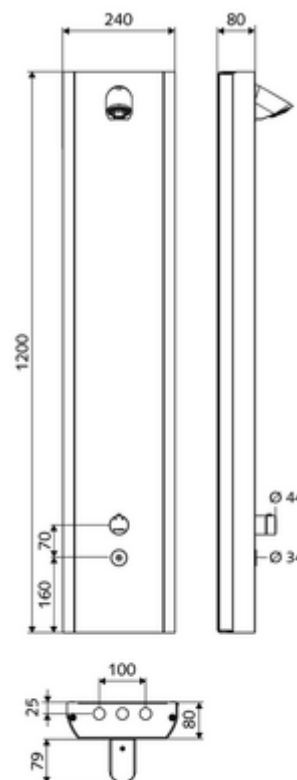

Date tehnice

- Programare parametri cu SWS,SSC
  - forță de acționare (ușoară/ medie/ puternică)
  - programare manuală (oprită / pornită)
  - timp de funcționare max. (1 - 950 s)
  - spălare de igienizare (oprit / 1 - 1000 sec., la fiecare 1 - 250 h după ultima spălare / la fiecare 1 - 250 h)
  - timp de blocare acționare (oprit / 1 - 255 sec., timeout 1 - 2000 min)
- Programare parametri manuală
  - timp de funcționare max. (10 - 360 sec. în 10 trepte de program, reglare din fabrică 20 sec.)
  - spălare de igienizare (oprit / 20 sec., la fiecare 24 h)
- Debit: max. 9 l/min independent de presiune
- Presiune de curgere: 1,0 - 5,0 bar
- Presiune de repaus max.: 8 bar
- temperatură de operare max: 70 °C cu durată scurtă
- Material: Acționare alamă; carcasă oțel inox 1.4404; tubulatură plastic conform cu Ordonanța privind apa potabilă; conductă de apă alamă conform cu Ordonanța privind apa potabilă
- Finisaj: Acționare crom; carcasă oțel inox periat
- Dimensiuni: L 240 mm x Î 1200 mm x A 80 mm
- racord: 2x DN 15 G 1/2 AG
- Certificate: Belgaqua

Caracteristici

- Masă: 11,92 kg/bucată
- Unități pachet: 1