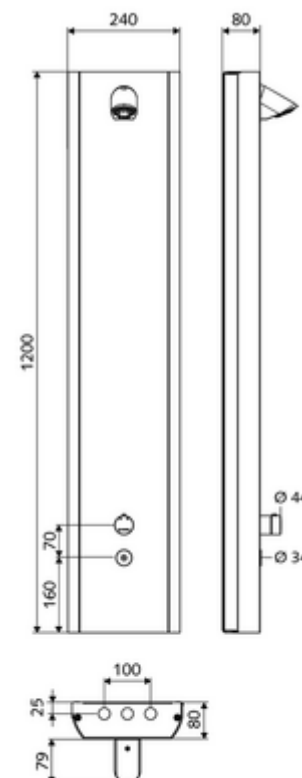

Date tehnice

- Programare parametri cu SWS,SSC
  - forță de acționare (ușoară/ medie/ puternică)
  - programare manuală (oprită / pornită)
  - timp de funcționare max. (1 - 950 s)
  - spălare de igienizare (oprit / 1 - 1000 sec., la fiecare 1 - 250 h după ultima spălare / la fiecare 1 - 250 h)
  - timp de blocare acționare (oprit / 1 - 255 sec., timeout 1 - 2000 min)
- Programare parametri manuală
  - timp de funcționare max. (10 - 360 sec. în 10 trepte de program, reglare din fabrică 20 sec.)
  - spălare de igienizare (oprit / 20 sec., la fiecare 24 h)
- Debit: max. 9 l/min independent de presiune
- Presiune de curgere: 1,0 - 5,0 bar
- Presiune de repaus max.: 8 bar
- temperatură de operare max: 70 °C cu durată scurtă
- Material: Acționare alamă; carcasă oțel inox 1.4404; tubulatură plastic conform cu Ordonanța privind apa potabilă; conductă de apă alamă conform cu Ordonanța privind apa potabilă
- Finisaj: Acționare crom; carcasă oțel inox periat
- Dimensiuni: L 240 mm x Î 1200 mm x A 80 mm
- racord: 2x DN 15 G 1/2 AG
- Certificate: Belgaqua

Caracteristici

- Masă: 11,92 kg/bucată
- Unități pachet: 1