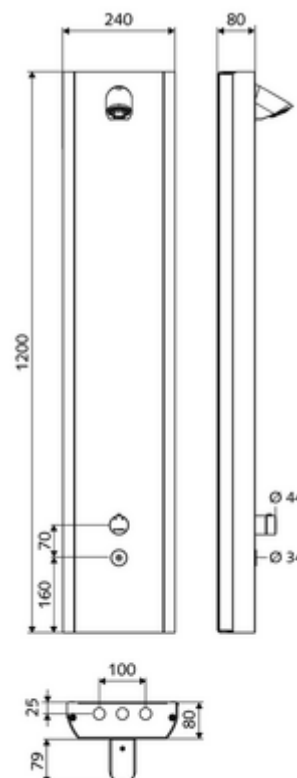

Date tehnice

- Programare parametri cu SWS,SSC
  - forță de acționare (ușoară/ medie/ puternică)
  - programare manuală (oprită / pornită)
  - timp de funcționare max. (1 - 950 s)
  - spălare de igienizare (oprit / 1 - 1000 sec., la fiecare 1 - 250 h după ultima spălare / la fiecare 1 - 250 h)
  - timp de blocare acționare (oprit / 1 - 255 sec., timeout 1 - 2000 min)
- Programare parametri manuală
  - timp de funcționare max. (10 - 360 sec. în 10 trepte de program, reglare din fabrică 20 sec.)
  - spălare de igienizare (oprit / 20 sec., la fiecare 24 h)
- Debit: max. 9 l/min independent de presiune
- Presiune de curgere: 1,0 - 5,0 bar
- Presiune de repaus max.: 8 bar
- temperatură de operare max: 70 °C cu durată scurtă
- Material: Acționare alamă; carcasă oțel inox 1.4404; tubulatură plastic conform cu Ordonanța privind apa potabilă; conductă de apă alamă conform cu Ordonanța privind apa potabilă
- Finisaj: Acționare crom; carcasă oțel inox periat
- Dimensiuni: L 240 mm x Î 1200 mm x A 80 mm
- racord: 2x DN 15 G 1/2 AG
- Certificate: Belgaqua

Caracteristici

- Masă: 11,92 kg/bucată
- Unități pachet: 1