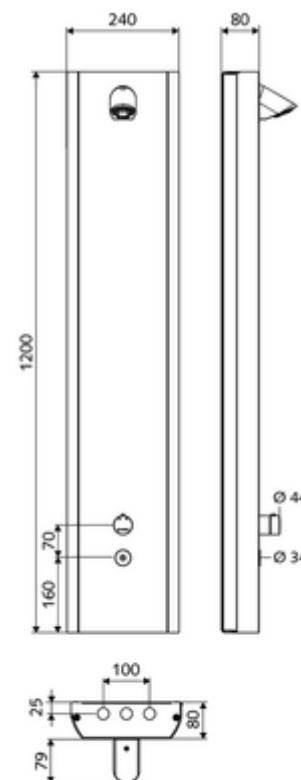

Date tehnice

- Programare parametri cu SWS,SSC
  - forță de acționare (ușoară/ medie/ puternică)
  - programare manuală (oprită / pornită)
  - timp de funcționare max. (1 - 950 s)
  - spălare de igienizare (oprit / 1 - 1000 sec., la fiecare 1 - 250 h după ultima spălare / la fiecare 1 - 250 h)
  - timp de blocare acționare (oprit / 1 - 255 sec., timeout 1 - 2000 min)
- Programare parametri manuală
  - timp de funcționare max. (10 - 360 sec. în 10 trepte de program, reglare din fabrică 20 sec.)
  - spălare de igienizare (oprit / 20 sec., la fiecare 24 h)
- Debit: max. 9 l/min independent de presiune
- Presiune de curgere: 1,0 - 5,0 bar
- Presiune de repaus max.: 8 bar
- temperatură de operare max: 70 °C cu durată scurtă
- Material: Acționare alamă; carcasă oțel inox 1.4404; tubulatură plastic conform cu Ordonanța privind apa potabilă; conductă de apă alamă conform cu Ordonanța privind apa potabilă
- Finisaj: Acționare crom; carcasă oțel inox periat
- Dimensiuni: L 240 mm x Î 1200 mm x A 80 mm
- racord: 2x DN 15 G 1/2 AG
- Certificate: Belgaqua