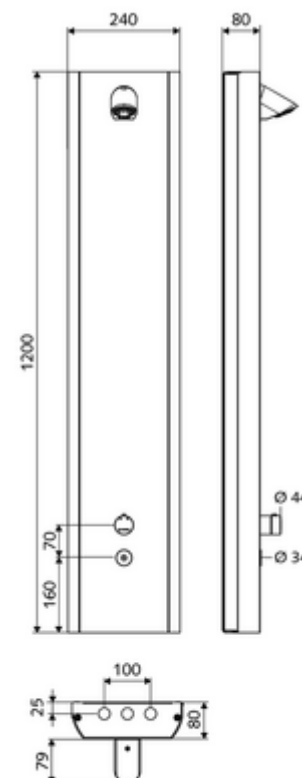

Date tehnice

- Programare parametri cu SWS,SSC
  - forță de acționare (ușoară/ medie/ puternică)
  - programare manuală (oprită / pornită)
  - timp de funcționare max. (1 - 950 s)
  - spălare de igienizare (oprit / 1 - 1000 sec., la fiecare 1 - 250 h după ultima spălare / la fiecare 1 - 250 h)
  - timp de blocare acționare (oprit / 1 - 255 sec., timeout 1 - 2000 min)
- Programare parametri manuală
  - timp de funcționare max. (10 - 360 sec. în 10 trepte de program, reglare din fabrică 20 sec.)
  - spălare de igienizare (oprit / 20 sec., la fiecare 24 h)
- Debit: max. 9 l/min independent de presiune
- Presiune de curgere: 1,0 - 5,0 bar
- Presiune de repaus max.: 8 bar
- temperatură de operare max: 70 °C cu durată scurtă
- Material: Acționare alamă; carcasă oțel inox 1.4404; tubulatură plastic conform cu Ordonanța privind apa potabilă; conductă de apă alamă conform cu Ordonanța privind apa potabilă
- Finisaj: Acționare crom; carcasă oțel inox periat
- Dimensiuni: L 240 mm x Î 1200 mm x A 80 mm
- racord: 2x DN 15 G 1/2 AG
- Certificate: Belgaqua