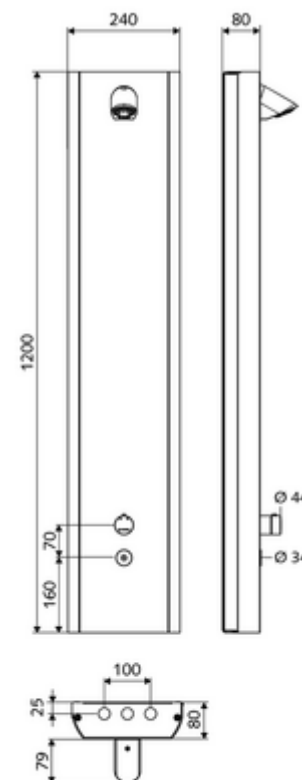

Conținutul ambalajului

- panou de duș electronic, cu autoînchidere și montaj aparent
 - buton de acționare pentru termostat cu manșon alunecător, blocator de temperatură deblocabil / blocabil la 38 °C
 - sistem electronic tactil CVD, programabil, cu protecție la apa stropită și pulverizată IP65
 - ThermoProtect termostat conform EN 1111 cu protecție la opărire în lipsa apei reci
 - Ventil electromagnetic 6 V
 - Ventil electromagnetic 6 V pentru dezinfecție termică cu SWS (conform DVGW articol W 551)
 - 2 clapete de sens RV (EN 1717: EB)
 - 2 prefiltre
- Pară de duș COMFORT Flex, unghi de înclinare reglabil 12 - 32 °, rezistent la vandalism, cu jet moale și rozetă anticalcar
- accesorii de racordare cu robinete service
- material de fixare pentru montaj pe perete

Date tehnice

- Programare parametri cu SWS,SSC
 - forță de acționare (ușoară/ medie/ puternică)
 - programare manuală (oprită / pornită)
 - timp de funcționare max. (1 - 950 s)
 - spălare de igienizare (oprit / 1 - 1000 sec., la fiecare 1 - 250 h după ultima spălare / la fiecare 1 - 250 h)
 - timp de blocare acționare (oprit / 1 - 255 sec., timeout 1 - 2000 min)
- Programare parametri manuală
 - timp de funcționare max. (10 - 360 sec. în 10 trepte de program, reglare din fabrică 20 sec.)
 - spălare de igienizare (oprit / 20 sec., la fiecare 24 h)
- Debit: max. 9 l/min independent de presiune
- Presiune de curgere: 1,0 - 5,0 bar
- Presiune de repaus max.: 8 bar
- temperatură de operare max: 70 °C cu durată scurtă
- Material: Acționare alamă; carcasă oțel inox 1.4404; tubulatură plastic conform cu Ordonanța privind apa potabilă; conductă de apă alamă conform cu Ordonanța privind apa potabilă
- Finisaj: Acționare crom; carcasă oțel inox periat
- Dimensiuni: L 240 mm x Î 1200 mm x A 80 mm
- racord: 2x DN 15 G 1/2 AG
- Certificate: Belgaqua