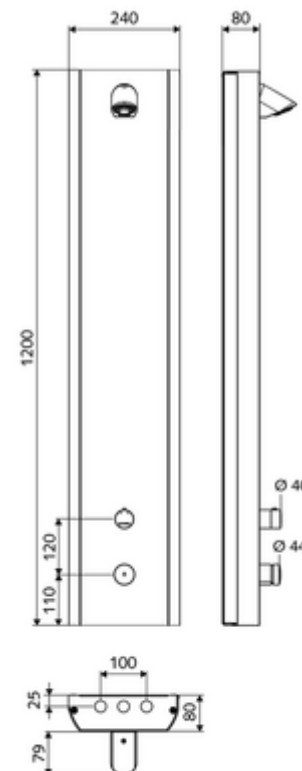

### Conținutul ambalajului

- panou de duș cu autoînchidere și montaj aparent
  - buton de acționare pentru termostat cu manșon alunecător, blocator de temperatură deblocabil / blocabil la 38 °C
  - buton cu autoînchidere SC
  - ThermoProtect termostat conform EN 1111, blocator de temperatură deblocabil / blocabil la 38 °C, protecție antiopărire la defectarea alimentării cu apă rece
  - Cartuș cu temporizare SC II
- 2 clapete de sens RV (EN 1717: EB)
- 2 prefiltre
- Pară de duș COMFORT Flex, unghi de înclinare reglabil 12 - 32 °, rezistent la vandalism, cu jet moale și rozetă anticalcar
- accesorii de racordare cu robinete service
- material de fixare pentru montaj pe perete

### Date tehnice

- Timp operare: 5 - 30 s reglabil (20 s Setare fabrică)
- Debit: max. 9 l/min independent de presiune
- Presiune de curgere: 1,0 - 5,0 bar
- Presiune de repaus max.: 8 bar
- temperatură de operare max: 70 °C cu durată scurtă
- Material: Acționare alamă; carcasă oțel inox 1.4404; tubulatură plastic conform cu Ordonanța privind apa potabilă; conductă de apă alamă conform cu Ordonanța privind apa potabilă
- Finisaj: Acționare crom; carcasă oțel inox periat
- Dimensiuni: L 240 mm x Î 1200 mm x A 80 mm
- racord: 2x DN 15 G 1/2 AG
- Certificate: Belgaqua

### Caracteristici

- Masă: 12,00 kg/bucată
- Unități pachet: 1