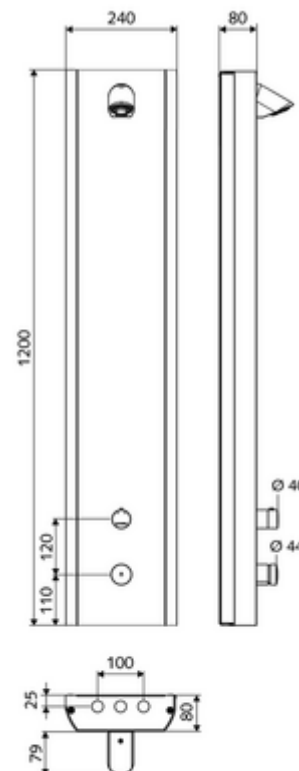

Conținutul ambalajului

- panou de duș cu autoînchidere și montaj aparent
 - buton de acționare pentru termostat cu manșon alunecător, blocator de temperatură deblocabil / blocabil la 38 °C
 - buton cu autoînchidere SC
 - ThermoProtect termostat conform EN 1111, blocator de temperatură deblocabil / blocabil la 38 °C, protecție antiopărire la defectarea alimentării cu apă rece
 - Cartuș cu temporizare SC II
- 2 clapete de sens RV (EN 1717: EB)
- 2 prefiltre
- Pară de duș COMFORT Flex, unghi de înclinare reglabil 12 - 32 °, rezistent la vandalism, cu jet moale și rozetă anticalcar
- accesorii de racordare cu robinete service
- material de fixare pentru montaj pe perete

Date tehnice

- Timp operare: 5 - 30 s reglabil (20 s Setare fabrică)
- Debit: max. 9 l/min independent de presiune
- Presiune de curgere: 1,0 - 5,0 bar
- Presiune de repaus max.: 8 bar
- temperatură de operare max: 70 °C cu durată scurtă
- Material: Acționare alamă; carcasă oțel inox 1.4404; tubulatură plastic conform cu Ordonanța privind apa potabilă; conductă de apă alamă conform cu Ordonanța privind apa potabilă
- Finisaj: Acționare crom; carcasă oțel inox periat
- Dimensiuni: L 240 mm x Î 1200 mm x A 80 mm
- racord: 2x DN 15 G 1/2 AG
- CertIFICATE: Belgaqua

Caracteristici

- Masă: 12,00 kg/bucată
- Unități pachet: 1

Accesorii recomandate

| | |
|--|---------------------------------|
| Suport săpun din inox panou de duș LINUS | Articolul nr.: 00 850 28 99 |
| Set țevi racordare panou duș 500 mm | Articolul nr.: 08 481 06 99 sau |
| Set țevi racordare panou duș 1000 mm | Articolul nr.: 08 482 06 99 sau |
| Mască din oțel inox pentru panou de duș LINUS Inox | Articolul nr.: 00 849 28 99 sau |
| Mască din oțel inox pentru panou de duș LINUS Inox | Articolul nr.: 00 851 28 99 sau |
| Mâner termostat EasyGrip | Articolul nr.: 29 192 06 99 |
| Robinet pentru prelevare probe COMFORT Flex | Articolul nr.: 01 823 00 99 |