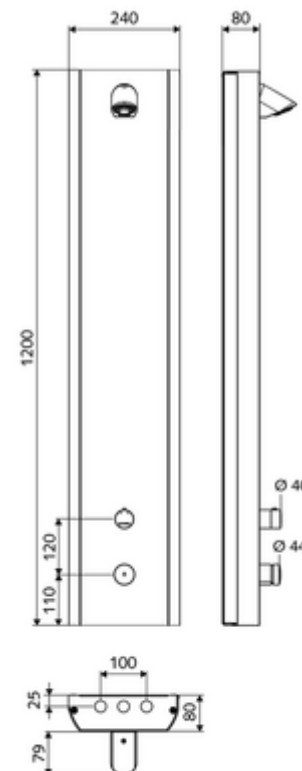

Conținutul ambalajului

- panou de duș cu autoînchidere și montaj aparent
 - buton de acționare pentru termostat cu manșon alunecător, blocator de temperatură deblocabil / blocabil la 38 °C
 - buton cu autoînchidere SC
 - ThermoProtect termostat conform EN 1111, blocator de temperatură deblocabil / blocabil la 38 °C, protecție antiopărire la defectarea alimentării cu apă rece
 - Cartuș cu temporizare SC II
- 2 clapete de sens RV (EN 1717: EB)
- 2 prefiltre
- Pară de duș COMFORT Flex, unghi de înclinare reglabil 12 - 32 °, rezistent la vandalism, cu jet moale și rozetă anticalcar
- accesorii de racordare cu robinete service
- material de fixare pentru montaj pe perete

Date tehnice

- Timp operare: 5 - 30 s reglabil (20 s Setare fabrică)
- Debit: max. 9 l/min independent de presiune
- Presiune de curgere: 1,0 - 5,0 bar
- Presiune de repaus max.: 8 bar
- temperatură de operare max: 70 °C cu durată scurtă
- Material: Acționare alamă; carcasă oțel inox 1.4404; tubulatură plastic conform cu Ordonanța privind apa potabilă; conductă de apă alamă conform cu Ordonanța privind apa potabilă
- Finisaj: Acționare crom; carcasă oțel inox periat
- Dimensiuni: L 240 mm x Î 1200 mm x A 80 mm
- racord: 2x DN 15 G 1/2 AG
- Certificate: Belgaqua

Caracteristici

- Masă: 12,00 kg/bucată
- Unități pachet: 1

Accesorii recomandate

Suport săpun din inox panou de duș LINUS	Articolul nr.: 00 850 28 99
Set țevi racordare panou duș 500 mm	Articolul nr.: 08 481 06 99 sau
Set țevi racordare panou duș 1000 mm	Articolul nr.: 08 482 06 99 sau
Mască din oțel inox pentru panou de duș LINUS Inox	Articolul nr.: 00 849 28 99 sau
Mască din oțel inox pentru panou de duș LINUS Inox	Articolul nr.: 00 851 28 99 sau
Mâner termostat EasyGrip	Articolul nr.: 29 192 06 99
Robinet pentru prelevare probe COMFORT Flex	Articolul nr.: 01 823 00 99