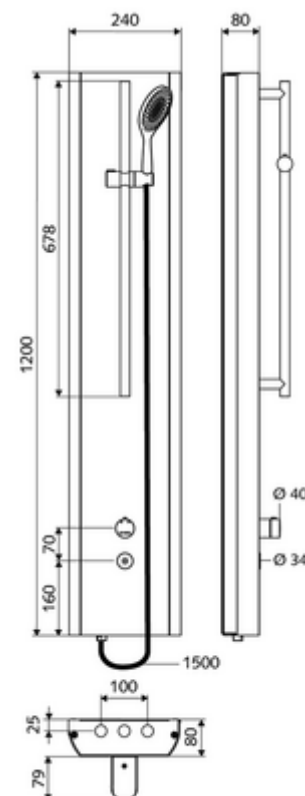

Date tehnice

- Programare parametri cu SWS,SSC
  - forță de acționare (ușoară/ medie/ puternică)
  - programare manuală (oprită / pornită)
  - timp de funcționare max. (1 - 950 s)
  - spălare de igienizare (oprit / 1 - 1000 sec., la fiecare 1 - 250 h după ultima spălare / la fiecare 1 - 250 h)
  - timp de blocare acționare (oprit / 1 - 255 sec., timeout 1 - 2000 min)
- Programare parametri manuală
  - timp de funcționare max. (10 - 360 sec. în 10 trepte de program, reglare din fabrică 20 sec.)
  - spălare de igienizare (oprit / 20 sec., la fiecare 24 h)
- Debit: max. 9 l/min independent de presiune
- Presiune de curgere: 1,0 - 5,0 bar
- Presiune de repaus max.: 8 bar
- temperatură de operare max: 70 °C cu durată scurtă
- Material: Acționare alamă; carcasă oțel inox 1.4404; tubulatură plastic conform cu Ordonanța privind apa potabilă; conductă de apă alamă conform cu Ordonanța privind apa potabilă
- Finisaj: Acționare crom; carcasă oțel inox periat
- Dimensiuni: L 240 mm x Î 1200 mm x A 80 mm
- Lungime furtun duș: 1500 mm
- Lungime bară de duș: 678 mm
- racord: 2x DN 15 G 1/2 AG
- Certificate: Belgaqua