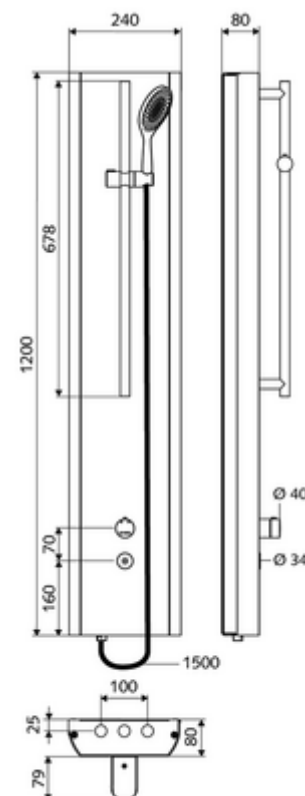

### Conținutul ambalajului

- panou de duș electronic, cu autoînchidere și montaj aparent
  - buton de acționare pentru termostat cu manșon alunecător, blocator de temperatură deblocabil / blocabil la 38 °C
  - sistem electronic tactil CVD, programabil, cu protecție la apa stropită și pulverizată IP65
  - ThermoProtect termostat conform EN 1111 cu protecție la opărire în lipsa apei reci
  - Ventil electromagnetic 6 V
  - 2 clapete de sens RV (EN 1717: EB)
  - 2 prefiltre
- duș de mână, cu 3 moduri de reglare și furtun de racordare
- bară de duș
- accesorii de racordare cu robinete service
- material de fixare pentru montaj pe perete

### Date tehnice

- Programare parametri cu SWS,SSC
  - forță de acționare (ușoară/ medie/ puternică)
  - programare manuală (oprită / pornită)
  - timp de funcționare max. (1 - 950 s)
  - spălare de igienizare (oprit / 1 - 1000 sec., la fiecare 1 - 250 h după ultima spălare / la fiecare 1 - 250 h)
  - timp de blocare acționare (oprit / 1 - 255 sec., timeout 1 - 2000 min)
- Programare parametri manuală
  - timp de funcționare max. (10 - 360 sec. în 10 trepte de program, reglare din fabrică 20 sec.)
  - spălare de igienizare (oprit / 20 sec., la fiecare 24 h)
- Debit: max. 9 l/min independent de presiune
- Presiune de curgere: 1,0 - 5,0 bar
- Presiune de repaus max.: 8 bar
- temperatură de operare max: 70 °C cu durată scurtă
- Material: Acționare alamă; carcasă oțel inox 1.4404; tubulatură plastic conform cu Ordonanța privind apa potabilă; conductă de apă alamă conform cu Ordonanța privind apa potabilă
- Finisaj: Acționare crom; carcasă oțel inox periat
- Dimensiuni: L 240 mm x Î 1200 mm x A 80 mm
- Lungime furtun duș: 1500 mm
- Lungime bară de duș: 678 mm
- racord: 2x DN 15 G 1/2 AG
- Certificate: Belgaqua