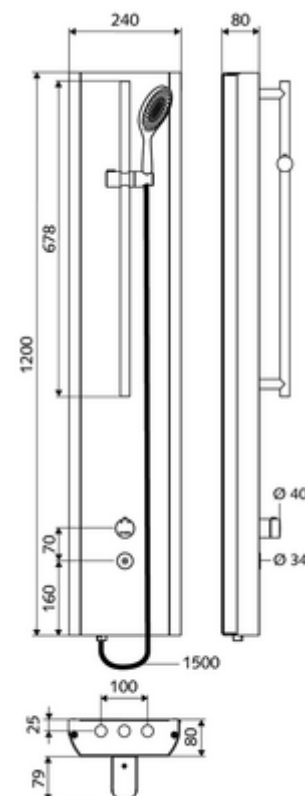

Conținutul ambalajului

- panou de duș electronic, cu autoînchidere și montaj aparent
 - buton de acționare pentru termostat cu manșon alunecător, blocator de temperatură deblocabil / blocabil la 38 °C
 - sistem electronic tactil CVD, programabil, cu protecție la apa stropită și pulverizată IP65
 - ThermoProtect termostat conform EN 1111 cu protecție la opărire în lipsa apei reci
 - Ventil electromagnetic 6 V
 - 2 clapete de sens RV (EN 1717: EB)
 - 2 prefiltre
- duș de mână, cu 3 moduri de reglare și furtun de racordare
- bară de duș
- accesorii de racordare cu robinete service
- material de fixare pentru montaj pe perete

Date tehnice

- Programare parametri cu SWS,SSC
 - forță de acționare (ușoară/ medie/ puternică)
 - programare manuală (oprită / pornită)
 - timp de funcționare max. (1 - 950 s)
 - spălare de igienizare (oprit / 1 - 1000 sec., la fiecare 1 - 250 h după ultima spălare / la fiecare 1 - 250 h)
 - timp de blocare acționare (oprit / 1 - 255 sec., timeout 1 - 2000 min)
- Programare parametri manuală
 - timp de funcționare max. (10 - 360 sec. în 10 trepte de program, reglare din fabrică 20 sec.)
 - spălare de igienizare (oprit / 20 sec., la fiecare 24 h)
- Debit: max. 9 l/min independent de presiune
- Presiune de curgere: 1,0 - 5,0 bar
- Presiune de repaus max.: 8 bar
- temperatură de operare max: 70 °C cu durată scurtă
- Material: Acționare alamă; carcasă oțel inox 1.4404; tubulatură plastic conform cu Ordonanța privind apa potabilă; conductă de apă alamă conform cu Ordonanța privind apa potabilă
- Finisaj: Acționare crom; carcasă oțel inox periat
- Dimensiuni: L 240 mm x Î 1200 mm x A 80 mm
- Lungime furtun duș: 1500 mm
- Lungime bară de duș: 678 mm
- racord: 2x DN 15 G 1/2 AG
- Certificate: Belgaqua