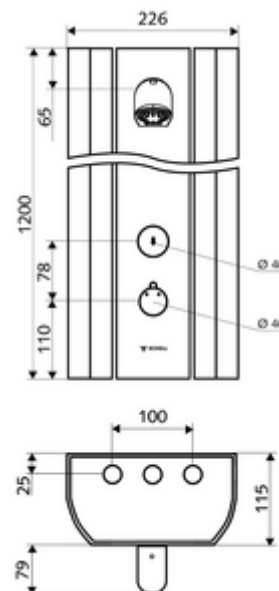

Conținutul ambalajului

- panou de duș cu autoînchidere și montaj aparent
  - buton de acționare pentru termostat cu manșon alunecător, blocator de temperatură deblocabil / blocabil la 38 °C
  - buton cu autoînchidere SC II
  - Cartuș cu temporizare SC II
  - ThermoProtect termostat conform EN 1111 cu protecție la opărire în lipsa apei reci
  - 2 clapete de sens RV (EN 1717: EB)
  - 2 prefiltre
- Pară de duș COMFORT Flex, unghi de înclinare reglabil 12 - 32 °, rezistent la vandalism, cu jet moale și rozetă anticalcar
- accesorii de racordare cu robinete service
- material de fixare pentru montaj pe perete

Date tehnice

- Timp operare: 5 - 30 s reglabil (20 s Setare fabrică)
- Debit: max. 9 l/min independent de presiune
- Presiune de curgere: 1,0 - 5,0 bar
- temperatură de operare max: 70 °C cu durată scurtă
- Material: Acționare alamă; cap de duș alamă conform cu Ordonanța privind apa potabilă; carcasă aluminiu; conductă de apă alamă rezistentă la dezincare conform cu Ordonanța privind apa potabilă
- Finisaj: Acționare crom; pară de duș crom; carcasă aluminiu periat, eloxat
- Dimensiuni: L 226 mm x Î 1200 mm x A 115 mm
- racord: 2x DN 15 G 1/2 AG
- Certificate: Belgaqua

Caracteristici

- Masă: 13,74 kg/bucată
- Unități pachet: 1

Accesorii recomandate

Suport săpun panou de duș LINUS	Articolul nr.: 00 809 08 99
Mâner termostat EasyGrip	Articolul nr.: 29 192 06 99
Robinet pentru prelevare probe COMFORT Flex	Articolul nr.: 01 823 00 99

Pentru racord aparent de sus

Set țevi racordare panou duș 500 mm	Articolul nr.: 08 481 06 99 sau
Set țevi racordare panou duș 1000 mm	Articolul nr.: 08 482 06 99 sau
Mască din oțel inox pentru panou de duș LINUS 150 - 450 mm	Articolul nr.: 00 839 08 99 sau
Mască din oțel inox pentru panou de duș LINUS 451 - 950 mm	Articolul nr.: 00 840 08 99 sau