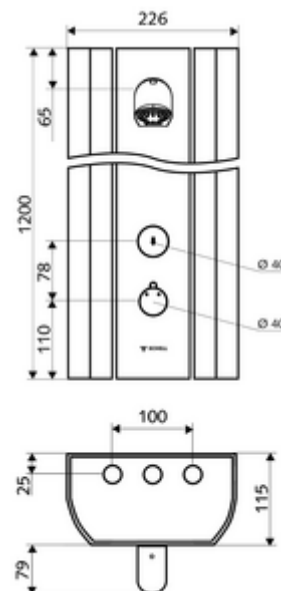

### Conținutul ambalajului

- panou de duș cu autoînchidere și montaj aparent
  - buton de acționare pentru termostat cu manșon alunecător, blocator de temperatură deblocabil / blocabil la 38 °C
  - buton cu autoînchidere SC
  - Cartuș cu temporizare SC II
  - ThermoProtect termostat conform EN 1111 cu protecție la opărire în lipsa apei reci
  - 2 clapete de sens RV (EN 1717: EB)
  - 2 prefiltre
- Pară de duș COMFORT Flex, unghi de înclinare reglabil 12 - 32 °, rezistent la vandalism, cu jet moale și rozetă anticalcar
- accesorii de racordare cu robinete service
- material de fixare pentru montaj pe perete

### Date tehnice

- Timp operare: 5 - 30 s reglabil (20 s Setare fabrică)
- Debit: max. 9 l/min independent de presiune
- Presiune de curgere: 1,0 - 5,0 bar
- temperatură de operare max: 70 °C cu durată scurtă
- Material: Acționare alamă; cap de duș alamă conform cu Ordonanța privind apa potabilă; carcasă aluminiu; conductă de apă alamă rezistentă la dezincare conform cu Ordonanța privind apa potabilă
- Finisaj: Acționare crom; pară de duș crom; carcasă aluminiu periat, eloxat
- Dimensiuni: L 226 mm x Î 1200 mm x A 115 mm
- racord: 2x DN 15 G 1/2 AG
- Certificate: Belgaqua

### Caracteristici

- Masă: 13,74 kg/bucată
- Unități pachet: 1

#### Pentru racord aparent de sus

Set țevi racordare panou duș 500 mm	Articolul nr.: 08 481 06 99 sau
Set țevi racordare panou duș 1000 mm	Articolul nr.: 08 482 06 99 sau
Mască din oțel inox pentru panou de duș LINUS 150 - 450 mm	Articolul nr.: 00 839 08 99 sau
Mască din oțel inox pentru panou de duș LINUS 451 - 950 mm	Articolul nr.: 00 840 08 99 sau