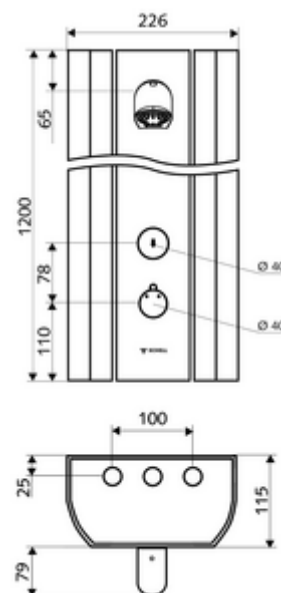

Conținutul ambalajului

- panou de duș cu autoînchidere și montaj aparent
  - buton de acționare pentru termostat cu manșon alunecător, blocator de temperatură deblocabil / blocabil la 38 °C
  - buton cu autoînchidere SC
  - Ventil electromagnetic 12 V pentru dezinfecție termică cu comutator cu cheie (fără SWS, conform DVGW articol W 551)
  - Cartuș cu temporizare SC II
  - ThermoProtect termostat conform EN 1111 cu protecție la opărire în lipsa apei reci
  - 2 clapete de sens RV (EN 1717: EB)
  - 2 prefiltre
- Pară de duș COMFORT Flex, unghi de înclinare reglabil 12 - 32 °, rezistent la vandalism, cu jet moale și rozetă anticalcar
- accesorii de racordare cu robinete service
- material de fixare pentru montaj pe perete

Date tehnice

- Timp operare: 5 - 30 s reglabil (20 s Setare fabrică)
- Debit: max. 9 l/min independent de presiune
- Presiune de curgere: 1,0 - 5,0 bar
- temperatură de operare max: 70 °C cu durată scurtă
- Material: Acționare alamă; cap de duș alamă conform cu Ordonanța privind apa potabilă; carcasă aluminiu; conductă de apă alamă rezistentă la dezincare conform cu Ordonanța privind apa potabilă
- Finisaj: Acționare crom; pară de duș crom; carcasă aluminiu periat, eloxat
- Dimensiuni: L 226 mm x Î 1200 mm x A 115 mm
- racord: 2x DN 15 G 1/2 AG
- Certificate: Belgaqua

Caracteristici

- Masă: 15,42 kg/bucată
- Unități pachet: 1

Accesorii necesare

Comutator dezinfecție termică	Articolul nr.: 01 538 00 99
Unitate de rețea îngropată 12 VDC, 100 - 240 VAC, 50 - 60 Hz	Articolul nr.: 01 566 00 99 sau
Adaptor 12 VDC, 100 - 240 VAC, 50 - 60 Hz	Articolul nr.: 01 490 00 99 sau
Cutie de distribuție electrică 12 VDC, 100 - 240 VAC, 50 - 60 Hz	Articolul nr.: 01 537 00 99 sau