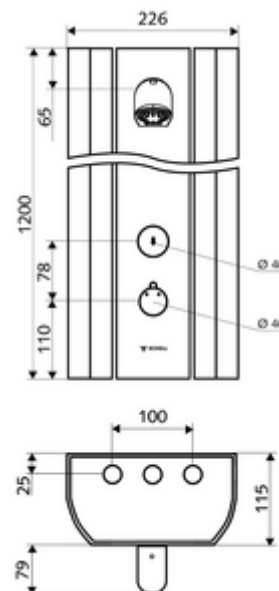

Conținutul ambalajului

- panou de duș cu autoînchidere și montaj aparent
  - buton de acționare pentru termostat cu manșon alunecător, blocator de temperatură deblocabil / blocabil la 38 °C
  - buton cu autoînchidere SC
  - Ventil electromagnetic 12 V pentru dezinfecție termică cu comutator cu cheie (fără SWS, conform DVGW articol W 551)
  - Cartuș cu temporizare SC II
  - ThermoProtect termostat conform EN 1111 cu protecție la opărire în lipsa apei reci
  - 2 clapete de sens RV (EN 1717: EB)
  - 2 prefiltre
- Pară de duș COMFORT Flex, unghi de înclinare reglabil 12 - 32 °, rezistent la vandalism, cu jet moale și rozetă anticalcar
- accesorii de racordare cu robinete service
- material de fixare pentru montaj pe perete

Date tehnice

- Timp operare: 5 - 30 s reglabil (20 s Setare fabrică)
- Debit: max. 9 l/min independent de presiune
- Presiune de curgere: 1,0 - 5,0 bar
- temperatură de operare max: 70 °C cu durată scurtă
- Material: Acționare alamă; cap de duș alamă conform cu Ordonanța privind apa potabilă; carcasă aluminiu; conductă de apă alamă rezistentă la dezincare conform cu Ordonanța privind apa potabilă
- Finisaj: Acționare crom; pară de duș crom; carcasă aluminiu periat, eloxat
- Dimensiuni: L 226 mm x Î 1200 mm x A 115 mm
- racord: 2x DN 15 G 1/2 AG
- Certificate: Belgaqua

Caracteristici

- Masă: 15,42 kg/bucată
- Unități pachet: 1

Accesorii necesare

Comutator dezinfecție termică	Articolul nr.: 01 538 00 99
Unitate de rețea îngropată 12 VDC, 100 - 240 VAC, 50 - 60 Hz	Articolul nr.: 01 566 00 99 sau 01 567 00 99
Adaptor 12 VDC, 100 - 240 VAC, 50 - 60 Hz	Articolul nr.: 01 490 00 99 sau 01 491 00 99
Cutie de distribuție electrică 12 VDC, 100 - 240 VAC, 50 - 60 Hz	Articolul nr.: 01 537 00 99 sau 01 538 00 99