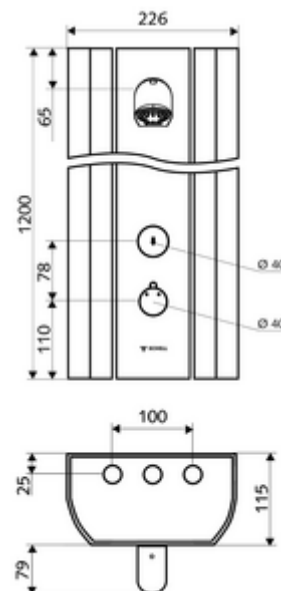

Conținutul ambalajului

- panou de duș cu autoînchidere și montaj aparent
  - buton de acționare pentru termostat cu manșon alunecător, blocator de temperatură deblocabil / blocabil la 38 °C
  - buton cu autoînchidere SC
  - Ventil electromagnetic 12 V pentru dezinfecție termică cu comutator cu cheie (fără SWS, conform DVGW articol W 551)
  - Cartuș cu temporizare SC II
  - ThermoProtect termostat conform EN 1111 cu protecție la opărire în lipsa apei reci
  - 2 clapete de sens RV (EN 1717: EB)
  - 2 prefiltre
- Pară de duș COMFORT Flex, unghi de înclinare reglabil 12 - 32 °, rezistent la vandalism, cu jet moale și rozetă anticalcar
- accesorii de racordare cu robinete service
- material de fixare pentru montaj pe perete

Date tehnice

- Timp operare: 5 - 30 s reglabil (20 s Setare fabrică)
- Debit: max. 9 l/min independent de presiune
- Presiune de curgere: 1,0 - 5,0 bar
- temperatură de operare max: 70 °C cu durată scurtă
- Material: Acționare alamă; cap de duș alamă conform cu Ordonanța privind apa potabilă; carcasă aluminiu; conductă de apă alamă rezistentă la dezincare conform cu Ordonanța privind apa potabilă
- Finisaj: Acționare crom; pară de duș crom; carcasă aluminiu periat, eloxat
- Dimensiuni: L 226 mm x Î 1200 mm x A 115 mm
- racord: 2x DN 15 G 1/2 AG
- Certificate: Belgaqua

Caracteristici

- Masă: 15,42 kg/bucată
- Unități pachet: 1

Accesorii necesare

Comutator dezinfecție termică	Articolul nr.: 01 538 00 99
Unitate de rețea îngropată 12 VDC, 100 - 240 VAC, 50 - 60 Hz	Articolul nr.: 01 566 00 99 sau 01 567 00 99
Adaptor 12 VDC, 100 - 240 VAC, 50 - 60 Hz	Articolul nr.: 01 490 00 99 sau 01 491 00 99
Cutie de distribuție electrică 12 VDC, 100 - 240 VAC, 50 - 60 Hz	Articolul nr.: 01 537 00 99 sau 01 538 00 99