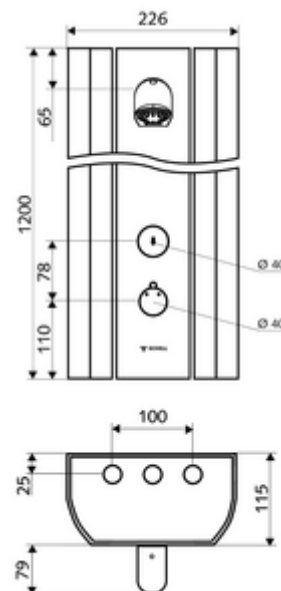

Conținutul ambalajului

- panou de duș cu autoînchidere și montaj aparent
  - buton de acționare pentru termostat cu manșon alunecător, blocator de temperatură deblocabil / blocabil la 38 °C
  - buton cu autoînchidere SC
  - Ventil electromagnetic 12 V pentru dezinfectare termică manuală (conform fișei de lucru DVGW W 551)
  - Cartuș cu temporizare SC II
  - ThermoProtect termostat conform EN 1111 cu protecție la opărire în lipsa apei reci
  - 2 clapete de sens RV (EN 1717: EB)
  - 2 prefiltre
- Pară de duș COMFORT Flex, unghi de înclinare reglabil 12 - 32 °, rezistent la vandalism, cu jet moale și rozetă anticalcar
- accesorii de racordare cu robinete service
- material de fixare pentru montaj pe perete

Date tehnice

- Timp operare: 5 - 30 s reglabil (20 s Setare fabrică)
- Debit: max. 9 l/min independent de presiune
- Presiune de curgere: 1,0 - 5,0 bar
- temperatură de operare max: 70 °C cu durată scurtă
- Material: Acționare alamă; cap de duș alamă conform cu Ordonanța privind apa potabilă; carcasă aluminiu; conductă de apă alamă rezistentă la dezincare conform cu Ordonanța privind apa potabilă
- Finisaj: Acționare crom; pară de duș crom; carcasă aluminiu periat, eloxat
- Dimensiuni: L 226 mm x Î 1200 mm x A 115 mm
- racord: 2x DN 15 G 1/2 AG
- Certificate: Belgaqua

Caracteristici

- Masă: 15,42 kg/bucată
- Unități pachet: 1

Accesorii necesare

Comutator dezinfecție termică	Articolul nr.: 01 538 00 99
Unitate de rețea îngropată 12 VDC, 100 - 240 VAC, 50 - 60 Hz	Articolul nr.: 01 566 00 99 sau 01 567 00 99
Adaptor 12 VDC, 100 - 240 VAC, 50 - 60 Hz	Articolul nr.: 01 490 00 99 sau 01 491 00 99
Cutie de distribuție electrică 12 VDC, 100 - 240 VAC, 50 - 60 Hz	Articolul nr.: 01 537 00 99 sau 01 538 00 99