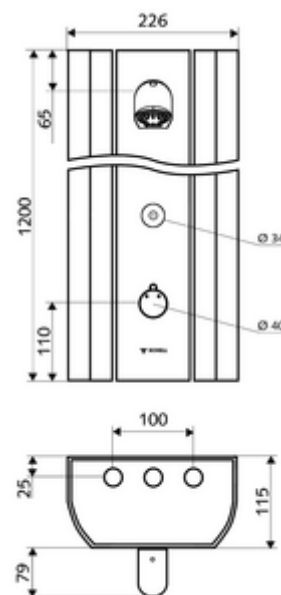

Date tehnice

- Programare parametri cu SWS,SSC
  - forță de acționare (ușoară/ medie/ puternică)
  - programare manuală (oprită / pornită)
  - timp de funcționare max. (1 - 950 s)
  - spălare de igienizare (oprit / 1 - 1000 sec., la fiecare 1 - 250 h după ultima spălare / la fiecare 1 - 250 h)
  - timp de blocare acționare (oprit / 1 - 255 sec., timeout 1 - 2000 min)
- Programare parametri manuală
  - timp de funcționare max. (10 - 360 sec. în 10 trepte de program, reglare din fabrică 20 sec.)
  - spălare de igienizare (oprit / 20 sec., la fiecare 24 h)
- Debit: max. 9 l/min independent de presiune
- Presiune de curgere: 1,0 - 5,0 bar
- Presiune de repaus max.: 8 bar
- temperatură de operare max: 70 °C cu durată scurtă
- Material: Acționare alamă; cap de duș alamă conform cu Ordonanța privind apa potabilă; carcasă aluminiu; conductă de apă alamă rezistentă la dezincare conform cu Ordonanța privind apa potabilă
- Finisaj: Acționare crom; pară de duș crom; carcasă aluminiu periat, eloxat
- Dimensiuni: L 226 mm x Î 1200 mm x A 115 mm
- racord: 2x DN 15 G 1/2 AG
- Certificate: Belgaqua

Caracteristici

- Masă: 13,76 kg/bucată
- Unități pachet: 1