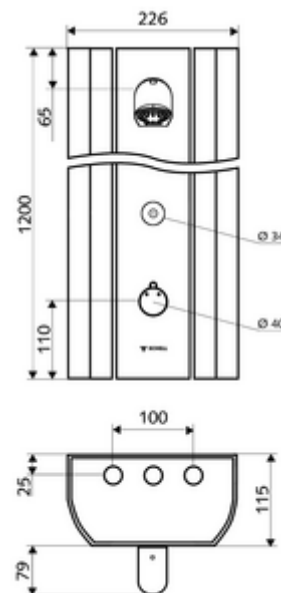

Date tehnice

- Programare parametri cu SWS,SSC
  - forță de acționare (ușoară/ medie/ puternică)
  - programare manuală (oprită / pornită)
  - timp de funcționare max. (1 - 950 s)
  - spălare de igienizare (oprit / 1 - 1000 sec., la fiecare 1 - 250 h după ultima spălare / la fiecare 1 - 250 h)
  - timp de blocare acționare (oprit / 1 - 255 sec., timeout 1 - 2000 min)
- Programare parametri manuală
  - timp de funcționare max. (10 - 360 sec. în 10 trepte de program, reglare din fabrică 20 sec.)
  - spălare de igienizare (oprit / 20 sec., la fiecare 24 h)
- Debit: max. 9 l/min independent de presiune
- Presiune de curgere: 1,0 - 5,0 bar
- Presiune de repaus max.: 8 bar
- temperatură de operare max: 70 °C cu durată scurtă
- Material: Acționare alamă; cap de duș alamă conform cu Ordonanța privind apa potabilă; carcasă aluminiu; conductă de apă alamă rezistentă la dezincare conform cu Ordonanța privind apa potabilă
- Finisaj: Acționare crom; pară de duș crom; carcasă aluminiu periat, eloxat
- Dimensiuni: L 226 mm x Î 1200 mm x A 115 mm
- racord: 2x DN 15 G 1/2 AG
- Certificate: Belgaqua

Caracteristici

- Masă: 13,76 kg/bucată
- Unități pachet: 1