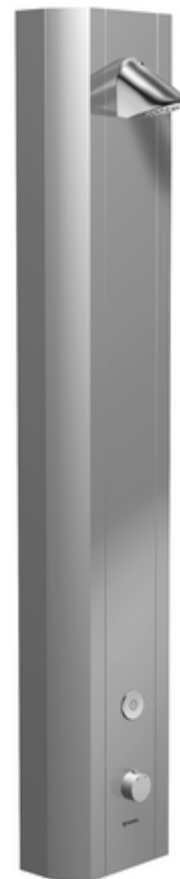

Date tehnice

- Programare parametri cu SSC
  - forță de acționare (ușoară/ medie/ puternică)
  - programare manuală (oprit / pornită)
  - timp de funcționare max. (1 - 950 s)
  - spălare de igienizare (oprit / 1 - 1000 sec., la fiecare 1 - 250 h după ultima spălare / la fiecare 1 - 250 h)
  - timp de blocare acționare (oprit / 1 - 255 sec., timeout 1 - 2000 min)
- Programare parametri manuală
  - timp de funcționare max. (10 - 360 sec. în 10 trepte de program, reglare din fabrică 20 sec.)
  - spălare de igienizare (oprit / 20 sec., la fiecare 24 h)
- Debit: max. 9 l/min independent de presiune
- Presiune de curgere: 1,0 - 5,0 bar
- Presiune de repaus max.: 8 bar
- temperatură de operare max: 70 °C cu durată scurtă
- Material: Acționare alamă; cap de duș alamă conform cu Ordonanța privind apa potabilă; carcasă aluminiu; conductă de apă alamă rezistentă la dezincare conform cu Ordonanța privind apa potabilă
- Finisaj: Acționare crom; pară de duș crom; carcasă aluminiu periat, eloxat
- Dimensiuni: L 226 mm x Î 1200 mm x A 115 mm
- racord: 2x DN 15 G 1/2 AG
- Certificate: Belgaqua