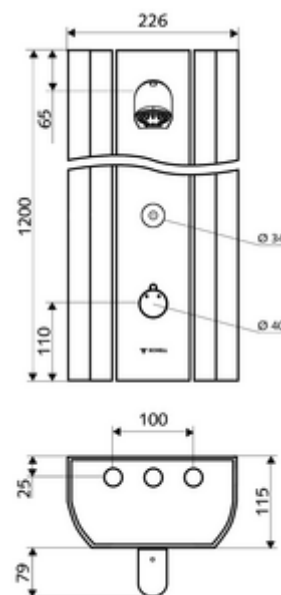

Date tehnice

- Programare parametri cu SSC
  - forță de acționare (ușoară/ medie/ puternică)
  - programare manuală (oprit / pornită)
  - timp de funcționare max. (1 - 950 s)
  - spălare de igienizare (oprit / 1 - 1000 sec., la fiecare 1 - 250 h după ultima spălare / la fiecare 1 - 250 h)
  - timp de blocare acționare (oprit / 1 - 255 sec., timeout 1 - 2000 min)
- Programare parametri manuală
  - timp de funcționare max. (10 - 360 sec. în 10 trepte de program, reglare din fabrică 20 sec.)
  - spălare de igienizare (oprit / 20 sec., la fiecare 24 h)
- Debit: max. 9 l/min independent de presiune
- Presiune de curgere: 1,0 - 5,0 bar
- Presiune de repaus max.: 8 bar
- temperatură de operare max: 70 °C cu durată scurtă
- Material: Acționare alamă; cap de duș alamă conform cu Ordonanța privind apa potabilă; carcasă aluminiu; conductă de apă alamă rezistentă la dezincare conform cu Ordonanța privind apa potabilă
- Finisaj: Acționare crom; pară de duș crom; carcasă aluminiu periat, eloxat
- Dimensiuni: L 226 mm x Î 1200 mm x A 115 mm
- racord: 2x DN 15 G 1/2 AG
- Certificate: Belgaqua