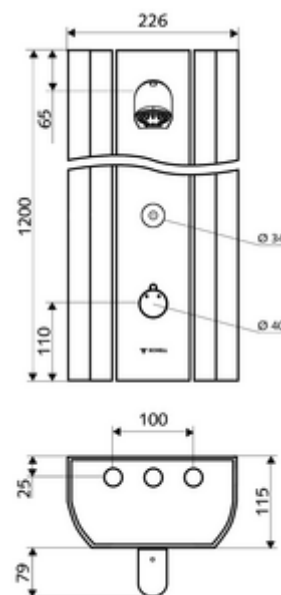

Conținutul ambalajului

- panou de duș electronic, cu autoînchidere și montaj aparent
 - buton de acționare pentru termostat cu manșon alunecător, blocator de temperatură deblocabil / blocabil la 38 °C
 - sistem electronic tactil CVD, programabil, cu protecție la apa stropită și pulverizată IP65
 - Ventil electromagnetic 12 V pentru dezinfecție termică cu comutator cu cheie (fără SWS, conform DVGW articol W 551)
 - ThermoProtect termostat conform EN 1111 cu protecție la opărire în lipsa apei reci
 - Ventil electromagnetic 6 V
 - 2 clapete de sens RV (EN 1717: EB)
 - 2 prefiltre
- Pară de duș COMFORT Flex, unghi de înclinare reglabil 12 - 32 °, rezistent la vandalism, cu jet moale și rozetă anticălcăr
- accesorii de racordare cu robinete service
- material de fixare pentru montaj pe perete

Caracteristici

- Masă: 13,64 kg/bucată
- Unități pachet: 1

Accesorii necesare

Unitate de rețea îngropată 9 VDC, 100 - 240 VAC, 50 Articolul nr.: 01 315 00 99 sau
- 60 Hz

Unitate de rețea 9 VDC, 100 - 240 VAC, 50 - 60 Hz Articolul nr.: 01 582 00 99 sau