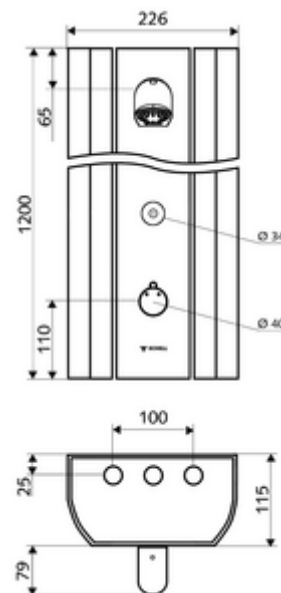

Date tehnice

- Programare parametri cu SSC
  - forță de acționare (ușoară/ medie/ puternică)
  - programare manuală (oprit / pornită)
  - timp de funcționare max. (1 - 950 s)
  - spălare de igienizare (oprit / 1 - 1000 sec., la fiecare 1 - 250 h după ultima spălare / la fiecare 1 - 250 h)
  - timp de blocare acționare (oprit / 1 - 255 sec., timeout 1 - 2000 min)
- Programare parametri manuală
  - timp de funcționare max. (10 - 360 sec. în 10 trepte de program, reglare din fabrică 20 sec.)
  - spălare de igienizare (oprit / 20 sec., la fiecare 24 h)
- Debit: max. 9 l/min independent de presiune
- Presiune de curgere: 1,0 - 5,0 bar
- Presiune de repaus max.: 8 bar
- temperatură de operare max: 70 °C cu durată scurtă
- Material: Acționare alamă; cap de duș alamă conform cu Ordonanța privind apa potabilă; carcasă aluminiu; conductă de apă alamă rezistentă la dezincare conform cu Ordonanța privind apa potabilă
- Finisaj: Acționare crom; pară de duș crom; carcasă aluminiu periat, eloxat
- Dimensiuni: L 226 mm x Î 1200 mm x A 115 mm
- racord: 2x DN 15 G 1/2 AG
- Certificate: Belgaqua