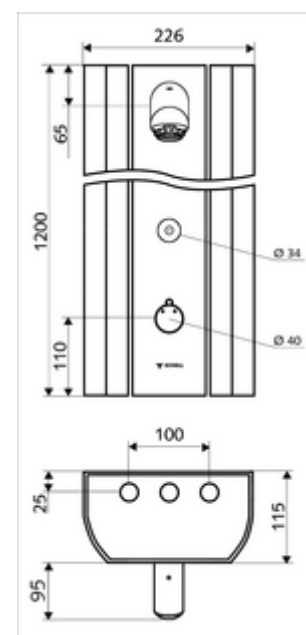

Conținutul ambalajului

- panou de duș electronic, cu autoînchidere și montaj aparent
 - buton de acționare pentru termostat cu manșon alunecător, blocator de temperatură deblocabil / blocabil la 38 °C
 - sistem electronic tactil CVD, programabil, cu protecție la apa stropită și pulverizată IP65
 - ThermoProtect termostat conform EN 1111 cu protecție la opărire în lipsa apei reci
 - Ventil electromagnetice 6 V
 - 2 clapete de sens RV (EN 1717: EB)
 - 2 prefiltre
- pară de duș AEROSOLARM 20° ± 6°, cu protecție antivandalism
- accesorii de racordare cu robinete service
- material de fixare pentru montaj pe perete

Date tehnice

- Programare parametri cu SWS,SSC
 - forță de acționare (ușoară/ medie/ puternică)
 - programare manuală (oprită / pornită)
 - timp de funcționare max. (1 - 950 s)
 - spălare de igienizare (oprit / 1 - 1000 sec., la fiecare 1 - 250 h după ultima spălare / la fiecare 1 - 250 h)
 - timp de blocare acționare (oprit / 1 - 255 sec., timeout 1 - 2000 min)
- Programare parametri manuală
 - timp de funcționare max. (10 - 360 sec. în 10 trepte de program, reglare din fabrică 20 sec.)
 - spălare de igienizare (oprit / 20 sec., la fiecare 24 h)
- Debit: max. 9 l/min independent de presiune
- Presiune de curgere: 1,0 - 5,0 bar
- Presiune de repaus max.: 8 bar
- temperatură de operare max: 70 °C cu durată scurtă
- Material: Acționare alamă; cap de duș alamă conform cu Ordonanța privind apa potabilă; carcasă aluminiu; conductă de apă alamă rezistentă la dezincare conform cu Ordonanța privind apa potabilă
- Finisaj: Acționare crom; pară de duș crom; carcasă aluminiu periat, eloxat
- Dimensiuni: L 226 mm x Î 1200 mm x A 115 mm
- racord: 2x DN 15 G 1/2 AG
- Certificate: Belgaqua