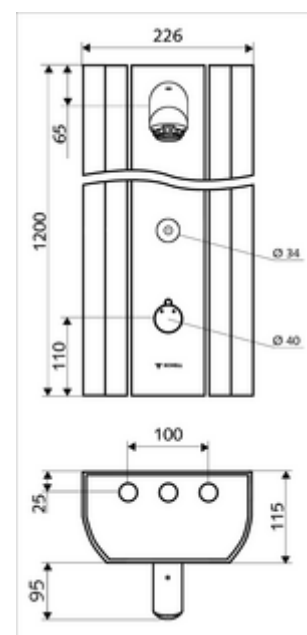

Date tehnice

- Programare parametri cu SWS,SSC
  - forță de acționare (ușoară/ medie/ puternică)
  - programare manuală (oprită / pornită)
  - timp de funcționare max. (1 - 950 s)
  - spălare de igienizare (oprit / 1 - 1000 sec., la fiecare 1 - 250 h după ultima spălare / la fiecare 1 - 250 h)
  - timp de blocare acționare (oprit / 1 - 255 sec., timeout 1 - 2000 min)
- Programare parametri manuală
  - timp de funcționare max. (10 - 360 sec. în 10 trepte de program, reglare din fabrică 20 sec.)
  - spălare de igienizare (oprit / 20 sec., la fiecare 24 h)
- Debit: max. 9 l/min independent de presiune
- Presiune de curgere: 1,0 - 5,0 bar
- Presiune de repaus max.: 8 bar
- temperatură de operare max: 70 °C cu durată scurtă
- Material: Acționare alamă; cap de duș alamă conform cu Ordonanța privind apa potabilă; carcasă aluminiu; conductă de apă alamă rezistentă la dezincare conform cu Ordonanța privind apa potabilă
- Finisaj: Acționare crom; pară de duș crom; carcasă aluminiu periat, eloxat
- Dimensiuni: L 226 mm x Î 1200 mm x A 115 mm
- racord: 2x DN 15 G 1/2 AG
- Certificate: Belgaqua

Caracteristici

- Masă: 14,42 kg/bucată
- Unități pachet: 1