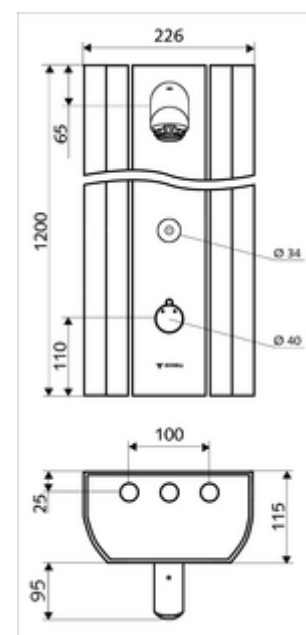

Date tehnice

- Programare parametri cu SWS,SSC
  - forță de acționare (ușoară/ medie/ puternică)
  - programare manuală (oprită / pornită)
  - timp de funcționare max. (1 - 950 s)
  - spălare de igienizare (oprit / 1 - 1000 sec., la fiecare 1 - 250 h după ultima spălare / la fiecare 1 - 250 h)
  - timp de blocare acționare (oprit / 1 - 255 sec., timeout 1 - 2000 min)
- Programare parametri manuală
  - timp de funcționare max. (10 - 360 sec. în 10 trepte de program, reglare din fabrică 20 sec.)
  - spălare de igienizare (oprit / 20 sec., la fiecare 24 h)
- Debit: max. 9 l/min independent de presiune
- Presiune de curgere: 1,0 - 5,0 bar
- Presiune de repaus max.: 8 bar
- temperatură de operare max: 70 °C cu durată scurtă
- Material: Acționare alamă; cap de duș alamă conform cu Ordonanța privind apa potabilă; carcasă aluminiu; conductă de apă alamă rezistentă la dezincare conform cu Ordonanța privind apa potabilă
- Finisaj: Acționare crom; pară de duș crom; carcasă aluminiu periat, eloxat
- Dimensiuni: L 226 mm x Î 1200 mm x A 115 mm
- racord: 2x DN 15 G 1/2 AG
- Certificate: Belgaqua

Caracteristici

- Masă: 14,42 kg/bucată
- Unități pachet: 1