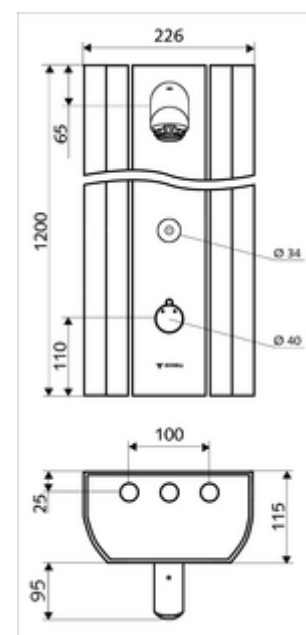

Date tehnice

- Programare parametri cu SSC
  - forță de acționare (ușoară/ medie/ puternică)
  - programare manuală (oprită / pornită)
  - timp de funcționare max. (1 - 950 s)
  - spălare de igienizare (oprit / 1 - 1000 sec., la fiecare 1 - 250 h după ultima spălare / la fiecare 1 - 250 h)
  - timp de blocare acționare (oprit / 1 - 255 sec., timeout 1 - 2000 min)
- Programare parametri manuală
  - timp de funcționare max. (10 - 360 sec. în 10 trepte de program, reglare din fabrică 20 sec.)
  - spălare de igienizare (oprit / 20 sec., la fiecare 24 h)
- Debit: max. 9 l/min independent de presiune
- Presiune de curgere: 1,0 - 5,0 bar
- Presiune de repaus max.: 8 bar
- temperatură de operare max: 70 °C cu durată scurtă
- Material: Acționare alamă; cap de duș alamă conform cu Ordonanța privind apa potabilă; carcasă aluminiu; conductă de apă alamă rezistentă la dezincare conform cu Ordonanța privind apa potabilă
- Finisaj: Acționare crom; pară de duș crom; carcasă aluminiu periat, eloxat
- Dimensiuni: L 226 mm x Î 1200 mm x A 115 mm
- racord: 2x DN 15 G 1/2 AG
- Certificate: Belgaqua

Caracteristici

- Masă: 17,00 kg/bucată