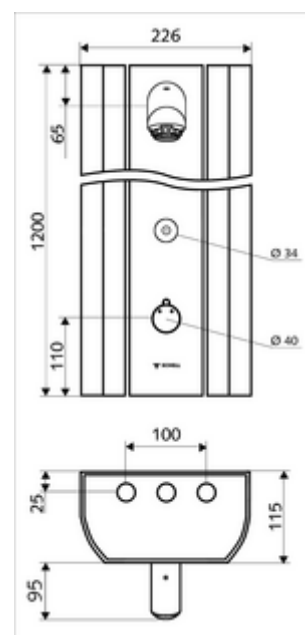

Date tehnice

- Programare parametri cu SSC
  - forță de acționare (ușoară/ medie/ puternică)
  - programare manuală (oprită / pornită)
  - timp de funcționare max. (1 - 950 s)
  - spălare de igienizare (oprit / 1 - 1000 sec., la fiecare 1 - 250 h după ultima spălare / la fiecare 1 - 250 h)
  - timp de blocare acționare (oprit / 1 - 255 sec., timeout 1 - 2000 min)
- Programare parametri manuală
  - timp de funcționare max. (10 - 360 sec. în 10 trepte de program, reglare din fabrică 20 sec.)
  - spălare de igienizare (oprit / 20 sec., la fiecare 24 h)
- Debit: max. 9 l/min independent de presiune
- Presiune de curgere: 1,0 - 5,0 bar
- Presiune de repaus max.: 8 bar
- temperatură de operare max: 70 °C cu durată scurtă
- Material: Acționare alamă; cap de duș alamă conform cu Ordonanța privind apa potabilă; carcasă aluminiu; conductă de apă alamă rezistentă la dezincare conform cu Ordonanța privind apa potabilă
- Finisaj: Acționare crom; pară de duș crom; carcasă aluminiu periat, eloxat
- Dimensiuni: L 226 mm x Î 1200 mm x A 115 mm
- racord: 2x DN 15 G 1/2 AG
- Certificate: Belgaqua