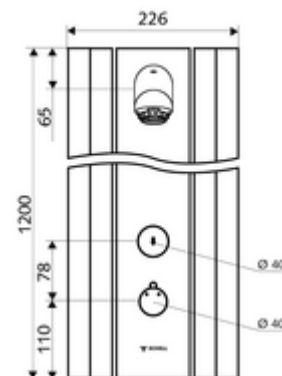

Conținutul ambalajului

- panou de duș cu autoînchidere și montaj aparent
  - buton de acționare pentru termostat cu manșon alunecător, blocator de temperatură deblocabil / blocabil la 38 °C
  - buton cu autoînchidere SC
  - Ventil electromagnetic 12 V pentru dezinfectare termică manuală (conform fișei de lucru DVGW W 551)
  - Cartuș cu temporizare SC II
  - ThermoProtect termostat conform EN 1111 cu protecție la opărire în lipsa apei reci
  - 2 clapete de sens RV (EN 1717: EB)
  - 2 prefiltre
- pară de duș AEROSOLARM 20° ± 6°, cu protecție antivandalism
- accesorii de racordare cu robinete service
- material de fixare pentru montaj pe perete

Date tehnice

- Timp operare: 5 - 30 s reglabil (20 s Setare fabrică)
- Debit: max. 9 l/min independent de presiune
- Presiune de curgere: 1,0 - 5,0 bar
- temperatură de operare max: 70 °C cu durată scurtă
- Material: Acționare alamă; cap de duș alamă conform cu Ordonanța privind apa potabilă; carcasă aluminiu; conductă de apă alamă rezistentă la dezincare conform cu Ordonanța privind apa potabilă
- Finisaj: Acționare crom; pară de duș crom; carcasă aluminiu periat, eloxat
- Dimensiuni: L 226 mm x Î 1200 mm x A 115 mm
- racord: 2x DN 15 G 1/2 AG
- Certificate: Belgaqua

Caracteristici

- Masă: 14,90 kg/bucată
- Unități pachet: 1

Accesorii necesare

Comutator dezinfecție termică	Articolul nr.: 01 538 00 99
Unitate de rețea îngropată 12 VDC, 100 - 240 VAC, 50 - 60 Hz	Articolul nr.: 01 566 00 99 sau 01 567 00 99
Adaptor 12 VDC, 100 - 240 VAC, 50 - 60 Hz	Articolul nr.: 01 490 00 99 sau 01 491 00 99
Cutie de distribuție electrică 12 VDC, 100 - 240 VAC, 50 - 60 Hz	Articolul nr.: 01 537 00 99 sau 01 538 00 99