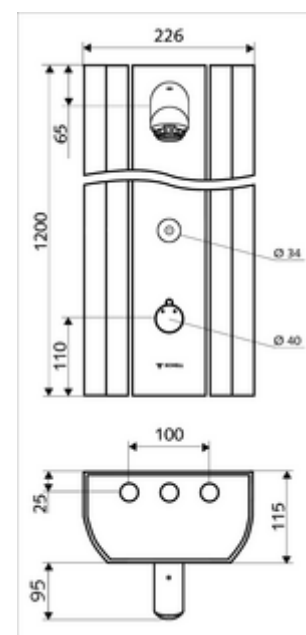

Conținutul ambalajului

- panou de duș electronic, cu autoînchidere și montaj aparent
 - buton de acționare pentru termostat cu manșon alunecător, blocator de temperatură deblocabil / blocabil la 38 °C
 - sistem electronic tactil CVD, programabil, cu protecție la apa stropită și pulverizată IP65
 - Ventil electromagnetic 6 V pentru dezinfecție termică cu SWS (conform DVGW articol W 551)
 - ThermoProtect termostat conform EN 1111 cu protecție la opărire în lipsa apei reci
 - Ventil electromagnetic 6 V
 - 2 clapete de sens RV (EN 1717: EB)
 - 2 prefiltre
- pară de duș AEROSOLARM 20° ± 6°, cu protecție antivandalism
- accesorii de racordare cu robinete service
- material de fixare pentru montaj pe perete

Date tehnice

- Programare parametri cu SWS,SSC
 - forță de acționare (ușoară/ medie/ puternică)
 - programare manuală (oprită / pornită)
 - timp de funcționare max. (1 - 950 s)
 - spălare de igienizare (oprit / 1 - 1000 sec., la fiecare 1 - 250 h după ultima spălare / la fiecare 1 - 250 h)
 - timp de blocare acționare (oprit / 1 - 255 sec., timeout 1 - 2000 min)
- Programare parametri manuală
 - timp de funcționare max. (10 - 360 sec. în 10 trepte de program, reglare din fabrică 20 sec.)
 - spălare de igienizare (oprit / 20 sec., la fiecare 24 h)
- Debit: max. 9 l/min independent de presiune
- Presiune de curgere: 1,0 - 5,0 bar
- Presiune de repaus max.: 8 bar
- temperatură de operare max: 70 °C cu durată scurtă
- Material: Acționare alamă; cap de duș alamă conform cu Ordonanța privind apa potabilă; carcasă aluminiu; conductă de apă alamă rezistentă la dezincare conform cu Ordonanța privind apa potabilă
- Finisaj: Acționare crom; pară de duș crom; carcasă aluminiu periat, eloxat
- Dimensiuni: L 226 mm x Î 1200 mm x A 115 mm
- racord: 2x DN 15 G 1/2 AG
- Certificate: Belgaqua