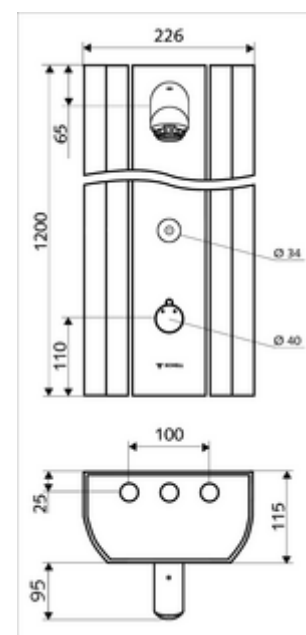

Conținutul ambalajului

- panou de duș electronic, cu autoînchidere și montaj aparent
 - buton de acționare pentru termostat cu manșon alunecător, blocator de temperatură deblocabil / blocabil la 38 °C
 - sistem electronic tactil CVD, programabil, cu protecție la apa stropită și pulverizată IP65
 - Ventil electromagnetic 6 V pentru dezinfectare termică automată (conform fișei de lucru DVGW W 551)
 - ThermoProtect termostat conform EN 1111 cu protecție la opărire în lipsa apei reci
 - Ventil electromagnetic 6 V
 - 2 clapete de sens RV (EN 1717: EB)
 - 2 prefiltre
- pară de duș AEROSOLARM 20° ± 6°, cu protecție antivandalism
- accesorii de racordare cu robinete service
- material de fixare pentru montaj pe perete

Date tehnice

- Programare parametri cu SWS,SSC
 - forță de acționare (ușoară/ medie/ puternică)
 - programare manuală (oprită / pornită)
 - timp de funcționare max. (1 - 950 s)
 - spălare de igienizare (oprit / 1 - 1000 sec., la fiecare 1 - 250 h după ultima spălare / la fiecare 1 - 250 h)
 - timp de blocare acționare (oprit / 1 - 255 sec., timeout 1 - 2000 min)
- Programare parametri manuală
 - timp de funcționare max. (10 - 360 sec. în 10 trepte de program, reglare din fabrică 20 sec.)
 - spălare de igienizare (oprit / 20 sec., la fiecare 24 h)
- Debit: max. 9 l/min independent de presiune
- Presiune de curgere: 1,0 - 5,0 bar
- Presiune de repaus max.: 8 bar
- temperatură de operare max: 70 °C cu durată scurtă
- Material: Acționare alamă; cap de duș alamă conform cu Ordonanța privind apa potabilă; carcasă aluminiu; conductă de apă alamă rezistentă la dezincare conform cu Ordonanța privind apa potabilă
- Finisaj: Acționare crom; pară de duș crom; carcasă aluminiu periat, eloxat
- Dimensiuni: L 226 mm x Î 1200 mm x A 115 mm
- racord: 2x DN 15 G 1/2 AG
- Certificate: Belgaqua