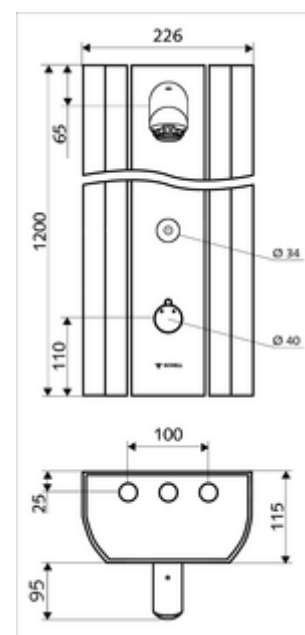

Date tehnice

- Programare parametri cu SWS,SSC
  - forță de acționare (ușoară/ medie/ puternică)
  - programare manuală (oprită / pornită)
  - timp de funcționare max. (1 - 950 s)
  - spălare de igienizare (oprit / 1 - 1000 sec., la fiecare 1 - 250 h după ultima spălare / la fiecare 1 - 250 h)
  - timp de blocare acționare (oprit / 1 - 255 sec., timeout 1 - 2000 min)
- Programare parametri manuală
  - timp de funcționare max. (10 - 360 sec. în 10 trepte de program, reglare din fabrică 20 sec.)
  - spălare de igienizare (oprit / 20 sec., la fiecare 24 h)
- Debit: max. 9 l/min independent de presiune
- Presiune de curgere: 1,0 - 5,0 bar
- Presiune de repaus max.: 8 bar
- temperatură de operare max: 70 °C cu durată scurtă
- Material: Acționare alamă; cap de duș alamă conform cu Ordonanța privind apa potabilă; carcasă aluminiu; conductă de apă alamă rezistentă la dezincare conform cu Ordonanța privind apa potabilă
- Finisaj: Acționare crom; pară de duș crom; carcasă aluminiu periat, eloxat
- Dimensiuni: L 226 mm x Î 1200 mm x A 115 mm
- racord: 2x DN 15 G 1/2 AG
- Certificate: Belgaqua