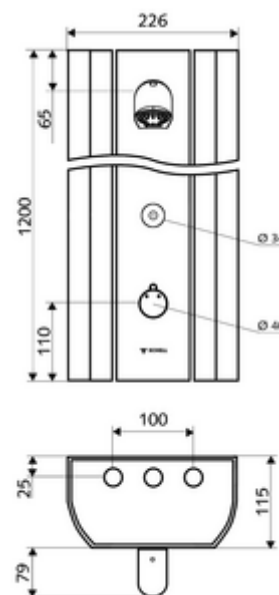

Conținutul ambalajului

- panou de duș electronic, cu autoînchidere și montaj aparent
 - buton de acționare pentru termostat cu manșon alunecător, blocator de temperatură deblocabil / blocabil la 38 °C
 - sistem electronic tactil CVD, programabil, cu protecție la apa stropită și pulverizată IP65
 - Ventil electromagnetic 6 V pentru dezinfecție termică cu SWS (conform DVGW articol W 551)
 - ThermoProtect termostat conform EN 1111 cu protecție la opărire în lipsa apei reci
 - Ventil electromagnetic 6 V
 - 2 clapete de sens RV (EN 1717: EB)
 - 2 prefiltre
- Pară de duș COMFORT Flex, unghi de înclinare reglabil 12 - 32 °, rezistent la vandalism, cu jet moale și rozetă anticălcăr
- accesorii de racordare cu robinete service
- material de fixare pentru montaj pe perete

Date tehnice

- Programare parametri cu SWS,SSC
 - forță de acționare (ușoară/ medie/ puternică)
 - programare manuală (oprită / pornită)
 - timp de funcționare max. (1 - 950 s)
 - spălare de igienizare (oprit / 1 - 1000 sec., la fiecare 1 - 250 h după ultima spălare / la fiecare 1 - 250 h)
 - timp de blocare acționare (oprit / 1 - 255 sec., timeout 1 - 2000 min)
- Programare parametri manuală
 - timp de funcționare max. (10 - 360 sec. în 10 trepte de program, reglare din fabrică 20 sec.)
 - spălare de igienizare (oprit / 20 sec., la fiecare 24 h)
- Debit: max. 9 l/min independent de presiune
- Presiune de curgere: 1,0 - 5,0 bar
- Presiune de repaus max.: 8 bar
- temperatură de operare max: 70 °C cu durată scurtă
- Material: Acționare alamă; cap de duș alamă conform cu Ordonanța privind apa potabilă; carcasă aluminiu; conductă de apă alamă rezistentă la dezincare conform cu Ordonanța privind apa potabilă
- Finisaj: Acționare crom; pară de duș crom; carcasă aluminiu periat, eloxat
- Dimensiuni: L 226 mm x Î 1200 mm x A 115 mm
- racord: 2x DN 15 G 1/2 AG
- Certificate: Belgaqua