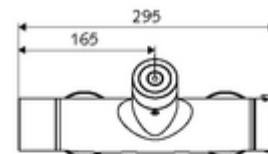

Caracteristici

- Masă: 4,33 kg/bucată
- Unități pachet: 1

Accesorii necesare

SWS Server

Articolul nr.: 00 500 00 99

Accesorii recomandate

Racord excentric cu robinet service Articolul nr.: 23 775 00 99
Articolul nr.: 29 239 00 99 sau
Articolul nr.: 29 240 00 99 sau