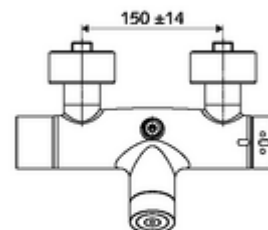

Conținutul ambalajului

- Armătură de duș de perete electronică cu temporizare
 - ThermoProtect termostat conform EN 1111, blocator de temperatură deblocabil /blocabil la 38 °C, protecție antiopărire la defectarea alimentării cu apă rece
 - sistem electronic tactil CVD, programabil, cu protecție la apa stropită și pulverizată IP65
 - SWS extensie radio pentru magistrală BE-F VITUS
 - Ventil electromagnetice cu filtru 6 V
 - 2 clapete de sens RV (EN 1717: EB)
 - compartiment baterii 6 V (integrat)
- 4x baterii alcaline AA de 1,5 V
- 2 racorduri S și rozete (reglabile pe adâncime)

Caracteristici

- Masă: 4,33 kg/bucată
- Unități pachet: 1

Accesorii necesare

SWS Server

Articolul nr.: 00 500 00 99

Accesorii recomandate

Racord excentric cu robinet service	Articolul nr.: 23 775 00 99	
	Articolul nr.: 29 239 00 99	sau
	Articolul nr.: 29 240 00 99	sau
<u>Pentru racord pară de duș încastrată</u>		
Cot racordare VITUS DN 15	Articolul nr.: 25 667 06 99	sau
Cot racordare VITUS DN 15	Articolul nr.: 25 668 06 99	sau
Pară de duș COMFORT Flex	Articolul nr.: 01 821 06 99	sau
Pară de duș Aerosolarm	Articolul nr.: 01 814 06 99	sau
<u>Pentru racord pară de duș montat aparent</u>		
Garnitură de duș VITUS	Articolul nr.: 25 666 06 99	
Pară de duș COMFORT	Articolul nr.: 01 846 06 99	
SSC Bluetooth®-Modul	Articolul nr.: 00 916 00 99	