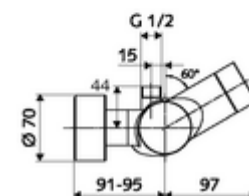

Caracteristici

- Masă: 4,33 kg/bucată
- Unități pachet: 1

Accesorii necesare

SWS Server

Articolul nr.: 00 500 00 99

Accesorii recomandate

Racord excentric cu robinet service Articolul nr.: 23 775 00 99
Articolul nr.: 29 239 00 99 sau
Articolul nr.: 29 240 00 99 sau