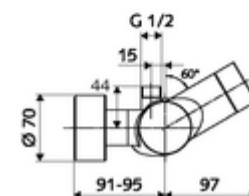

### Caracteristici

- Masă: 4,33 kg/bucată
- Unități pachet: 1