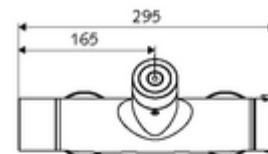

Caracteristici

- Masă: 4,33 kg/bucată
- Unități pachet: 1

Accesorii necesare

SWS Server

Articolul nr.: 00 500 00 99

Accesorii recomandate

Racord excentric cu robinet service	Articolul nr.: 23 775 00 99	
	Articolul nr.: 29 239 00 99	sau
	Articolul nr.: 29 240 00 99	sau
<u>Pentru racord pară de duș încastrată</u>		
Cot racordare VITUS DN 15	Articolul nr.: 25 667 06 99	sau
Cot racordare VITUS DN 15	Articolul nr.: 25 668 06 99	sau
Pară de duș COMFORT Flex	Articolul nr.: 01 821 06 99	sau
Pară de duș Aerosolarm	Articolul nr.: 01 814 06 99	sau
<u>Pentru racord pară de duș montat aparent</u>		
Garnitură de duș VITUS	Articolul nr.: 25 666 06 99	
Pară de duș COMFORT	Articolul nr.: 01 846 06 99	
SSC Bluetooth®-Modul	Articolul nr.: 00 916 00 99	