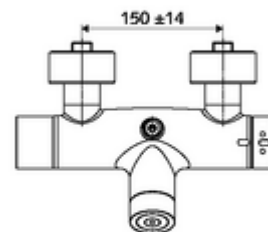

Caracteristici

- Masă: 4,33 kg/bucată
- Unități pachet: 1

Accesorii necesare

SWS Server

Articolul nr.: 00 500 00 99

Accesorii recomandate

Racord excentric cu robinet service Articolul nr.: 23 775 00 99
Articolul nr.: 29 239 00 99 sau
Articolul nr.: 29 240 00 99 sau