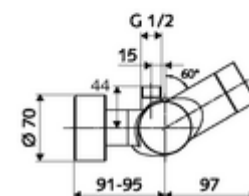

Caracteristici

- Masă: 4,33 kg/bucată
- Unități pachet: 1

Accesorii necesare

SWS Server

Articolul nr.: 00 500 00 99

Accesorii recomandate

Racord excentric cu robinet service	Articolul nr.: 23 775 00 99	
	Articolul nr.: 29 239 00 99	sau
	Articolul nr.: 29 240 00 99	sau
<u>Pentru racord pară de duș încastrată</u>		
Cot racordare VITUS DN 15	Articolul nr.: 25 667 06 99	sau
Cot racordare VITUS DN 15	Articolul nr.: 25 668 06 99	sau
Pară de duș COMFORT Flex	Articolul nr.: 01 821 06 99	sau
Pară de duș Aerosolarm	Articolul nr.: 01 814 06 99	sau
<u>Pentru racord pară de duș montat aparent</u>		
Garnitură de duș VITUS	Articolul nr.: 25 666 06 99	
Pară de duș COMFORT	Articolul nr.: 01 846 06 99	
SSC Bluetooth®-Modul	Articolul nr.: 00 916 00 99	