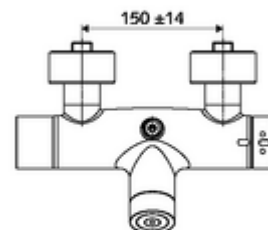

### Caracteristici

- Masă: 4,33 kg/bucată
- Unități pachet: 1