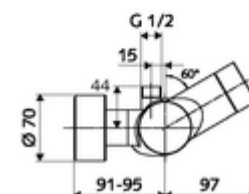

Caracteristici

- Masă: 4,33 kg/bucată
- Unități pachet: 1

Accesorii necesare

SWS Server

Articolul nr.: 00 500 00 99

Accesorii recomandate

Racord excentric cu robinet service Articolul nr.: 23 775 00 99
Articolul nr.: 29 239 00 99 sau
Articolul nr.: 29 240 00 99 sau