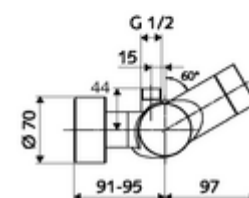

Caracteristici

- Masă: 4,33 kg/bucată
- Unități pachet: 1

Accesorii necesare

SWS Server Articolul nr.: 00 500 00 99

Accesorii recomandate

Racord excentric cu robinet service	Articolul nr.: 23 775 00 99	
	Articolul nr.: 29 239 00 99	sau
	Articolul nr.: 29 240 00 99	sau