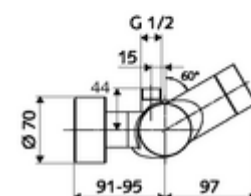

Numărul de articol: 00 215 06 99

Baterie de duș VITUS VD-C-T, racord superior apă amestecată, ThermoProtect termostat

Declanșare prin sistem electronic tactil CVD, cu proces de închidere automată. Funcționare cu baterie. Racord de duș sus. Extensie radio pentru magistrală SWS BE-F VITUS integrată, pentru interconectare cu sistemul de gestionare a apei SWS. Parametrizabil prin SCHELL Single Control SSC.

Conținutul ambalajului

- Armătură de duș de perete electronică cu temporizare
  - ThermoProtect termostat conform EN 1111, blocator de temperatură deblocabil /blocabil la 38 °C, protecție antiopărire la defectarea alimentării cu apă rece
  - sistem electronic tactil CVD, programabil, cu protecție la apa stropită și pulverizată IP65
  - SWS extensie radio pentru magistrală BE-F VITUS
  - Ventil electromagnetic 6 V pentru dezinfecție termică cu SWS (conform DVGW articol W 551)
  - Ventil electromagnetic cu filtru 6 V
  - 2 clapete de sens RV (EN 1717: EB)
  - compartiment baterii 6 V (integrat)
- 4x baterii alcaline AA de 1,5 V
- 2 racorduri S și rozete (reglabile pe adâncime)

Date tehnice

- Programare parametri cu SWS,SSC
  - forță de acționare (ușoară/ medie/ puternică)
  - programare manuală (oprită / pornită)
  - timp de funcționare max. (1 - 950 s)
  - spălare de igienizare (oprit / 1 - 1000 sec., la fiecare 1 - 250 h după ultima spălare / la fiecare 1 - 250 h)
  - timp de blocare acționare (oprit / 1 - 255 sec., timeout 1 - 2000 min)
- Programare parametri manuală
  - timp de funcționare max. (4 - 120 sec. 10 trepte de program)
  - spălare de igienizare (oprit / 20 sec., la fiecare 24 h)
- Presiune de curgere: 1,0 - 5,0 bar
- Presiune de repaus max.: 8 bar
- temperatură de operare max: 70 °C (80 °C pentru dezinfecție termică)
- Material: carcasă alamă conform cu Ordonanța privind apa potabilă
- Finisaj: crom
- racord: 2x DN 15 G 1/2 AG
- ieșire: DN 15 G 1/2 AG (sus)
- Certificate: PA-IX 28574/IB, Belgaqua
- Clasa de zgomot: I
- Clasă debit: B

Caracteristici

- Masă: 4,33 kg/bucată
- Unități pachet: 1