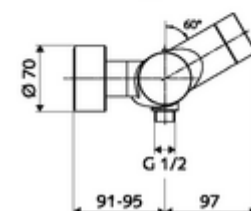

Date tehnice

- Programare parametri cu SWS,SSC
  - forță de acționare (ușoară/ medie/ puternică)
  - programare manuală (oprită / pornită)
  - timp de funcționare max. (1 - 950 s)
  - spălare de igienizare (oprit / 1 - 1000 sec., la fiecare 1 - 250 h după ultima spălare / la fiecare 1 - 250 h)
  - timp de blocare acționare (oprit / 1 - 255 sec., timeout 1 - 2000 min)
- Programare parametri manuală
  - timp de funcționare max. (4 - 120 sec. 10 trepte de program)
  - spălare de igienizare (oprit / 20 sec., la fiecare 24 h)
- Presiune de curgere: 1,0 - 5,0 bar
- Presiune de repaus max.: 8 bar
- temperatură de operare max: 70 °C (80 °C pentru dezinfecție termică)
- Material: carcasă alamă conform cu Ordonanța privind apa potabilă
- Finisaj: crom
- racord: 2x DN 15 G 1/2 AG
- ieșire: DN 15 G 1/2 AG (jos)
- Certificate: PA-IX 28574/IB, Belgaqua
- Clasa de zgomot: I
- Clasă debit: B

Caracteristici

- Masă: 4,30 kg/bucată
- Unități pachet: 1

Accesorii necesare

SWS Server

Articolul nr.: 00 500 00 99