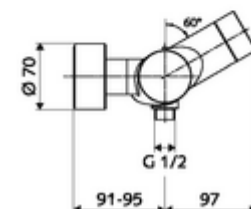

Date tehnice

- Programare parametri cu SWS,SSC
  - forță de acționare (ușoară/ medie/ puternică)
  - programare manuală (oprită / pornită)
  - timp de funcționare max. (1 - 950 s)
  - spălare de igienizare (oprit / 1 - 1000 sec., la fiecare 1 - 250 h după ultima spălare / la fiecare 1 - 250 h)
  - timp de blocare acționare (oprit / 1 - 255 sec., timeout 1 - 2000 min)
- Programare parametri manuală
  - timp de funcționare max. (4 - 120 sec. 10 trepte de program)
  - spălare de igienizare (oprit / 20 sec., la fiecare 24 h)
- Presiune de curgere: 1,0 - 5,0 bar
- Presiune de repaus max.: 8 bar
- temperatură de operare max: 70 °C (80 °C pentru dezinfecție termică)
- Material: carcasă alamă conform cu Ordonanța privind apa potabilă
- Finisaj: crom
- racord: 2x DN 15 G 1/2 AG
- ieșire: DN 15 G 1/2 AG (jos)
- Certificate: PA-IX 28574/IB, Belgaqua
- Clasa de zgomot: I
- Clasă debit: B

Caracteristici

- Masă: 4,30 kg/bucată
- Unități pachet: 1

Accesorii necesare

SWS Server

Articolul nr.: 00 500 00 99