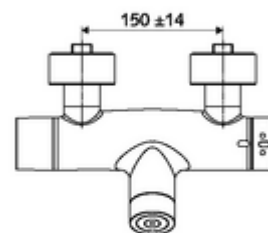

Conținutul ambalajului

- Armătură de duș de perete electronică cu temporizare
 - ThermoProtect termostat conform EN 1111, blocator de temperatură deblocabil /blocabil la 38 °C, protecție antiopărire la defectarea alimentării cu apă rece
 - sistem electronic tactil CVD, programabil, cu protecție la apa stropită și pulverizată IP65
 - SWS extensie radio pentru magistrală BE-F VITUS
 - Ventil electromagnetic cu filtru 6 V
 - compartiment baterii 6 V (integrat)
- 4x baterii alcaline AA de 1,5 V
- 2 clapete de sens RV (EN 1717: EB)
- 2 racorduri S și rozete (reglabile pe adâncime)

Caracteristici

- Masă: 4,30 kg/bucată
- Unități pachet: 1

Accesorii necesare

SWS Server

Articolul nr.: 00 500 00 99

Accesorii recomandate

Racord excentric cu robinet service	Articolul nr.: 23 775 00 99	
Set duș 900	Articolul nr.: 29 207 06 99	sau
Set duș 680	Articolul nr.: 29 208 06 99	sau
	Articolul nr.: 29 239 00 99	sau
	Articolul nr.: 29 240 00 99	sau
SSC Bluetooth®-Modul	Articolul nr.: 00 916 00 99	