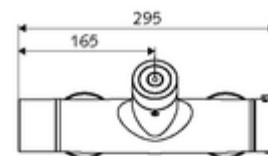

Caracteristici

- Masă: 4,30 kg/bucată
- Unități pachet: 1

Accesorii necesare

SWS Server

Articolul nr.: 00 500 00 99

Accesorii recomandate

Racord excentric cu robinet service	Articolul nr.: 23 775 00 99	
Set duș 900	Articolul nr.: 29 207 06 99	sau
Set duș 680	Articolul nr.: 29 208 06 99	sau
	Articolul nr.: 29 239 00 99	sau
	Articolul nr.: 29 240 00 99	sau
SSC Bluetooth®-Modul	Articolul nr.: 00 916 00 99	