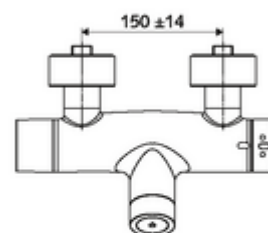

Numărul de articol: 00 217 06 99

Baterie de duș VITUS VD-C-T , racord inferior apă amestecată, ThermoProtect termostat

Declanșare prin sistem electronic tactil CVD, cu proces de închidere automată. Funcționare cu baterie. Racord de duș jos. Extensie radio pentru magistrală SWS BE-F VITUS integrată, pentru interconectare cu sistemul de gestionare a apei SWS. Parametrizabil prin SCHELL Single Control SSC.

Conținutul ambalajului

- Armătură de duș de perete electronică cu temporizare
 - ThermoProtect termostat conform EN 1111, blocator de temperatură deblocabil /blocabil la 38 °C, protecție antiopărire la defectarea alimentării cu apă rece
 - sistem electronic tactil CVD, programabil, cu protecție la apa stropită și pulverizată IP65
 - SWS extensie radio pentru magistrală BE-F VITUS
 - Ventil electromagnetic cu filtru 6 V
 - Ventil electromagnetic 6 V pentru dezinfectare termică automată (conform fișei de lucru DVGW W 551)
 - compartiment baterii 6 V (integrat)
- 4x baterii alcaline AA de 1,5 V
- 2 clapete de sens RV (EN 1717: EB)
- 2 racorduri S și rozete (reglabile pe adâncime)

Caracteristici

- Masă: 4,33 kg/bucată
- Unități pachet: 1

Accesorii necesare

SWS Server Articolul nr.: 00 500 00 99

Accesorii recomandate

Racord excentric cu robinet service	Articolul nr.: 23 775 00 99	
Set duș 900	Articolul nr.: 29 207 06 99	sau
Set duș 680	Articolul nr.: 29 208 06 99	sau
	Articolul nr.: 29 239 00 99	sau
	Articolul nr.: 29 240 00 99	sau
SSC Bluetooth®-Modul	Articolul nr.: 00 916 00 99	