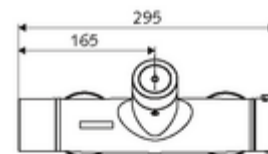

Numărul de articol: 00 217 06 99

Baterie de duș VITUS VD-C-T , racord inferior apă amestecată, ThermoProtect termostat

Declanșare prin sistem electronic tactil CVD, cu proces de închidere automată. Funcționare cu baterie. Racord de duș jos. Extensie radio pentru magistrală SWS BE-F VITUS integrată, pentru interconectare cu sistemul de gestionare a apei SWS. Parametrizabil prin SCHELL Single Control SSC.

Caracteristici

- Masă: 4,33 kg/bucată
- Unități pachet: 1

Accesorii necesare

SWS Server Articolul nr.: 00 500 00 99

Accesorii recomandate

Racord excentric cu robinet service	Articolul nr.: 23 775 00 99	
Set duș 900	Articolul nr.: 29 207 06 99	sau
Set duș 680	Articolul nr.: 29 208 06 99	sau
	Articolul nr.: 29 239 00 99	sau
	Articolul nr.: 29 240 00 99	sau
SSC Bluetooth®-Modul	Articolul nr.: 00 916 00 99	