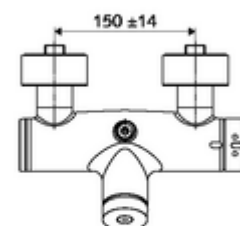

Date tehnice

- Timp operare: 5 - 30 s reglabil
- temperatură de operare max: 70 °C (80 °C pentru dezinfecție termică)
- Material: carcasă alamă conform cu Ordonanța privind apa potabilă
- Finisaj: crom
- racord: 2x DN 15 G 1/2 AG
- ieșire: DN 15 G 1/2 AG (sus)
- Certificate: PA-IX 28574/IB, DVGW, Belgaqua
- Clasa de zgomot: I
- Clasă debit: B

Caracteristici

- Masă: 4,02 kg/bucată
- Unități pachet: 1

Accesorii recomandate

Racord excentric cu robinet service	Articolul nr.: 23 775 00 99	
	Articolul nr.: 29 239 00 99	sau
	Articolul nr.: 29 240 00 99	sau