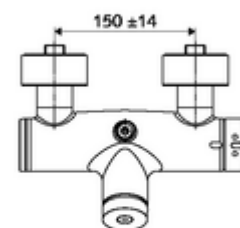

Date tehnice

- Timp operare: 5 - 30 s reglabil
- temperatură de operare max: 70 °C (80 °C pentru dezinfecție termică)
- Material: carcasă alamă conform cu Ordonanța privind apa potabilă
- Finisaj: crom
- racord: 2x DN 15 G 1/2 AG
- ieșire: DN 15 G 1/2 AG (sus)
- Certificate: PA-IX 28574/IB, DVGW, Belgaqua
- Clasa de zgomot: I
- Clasă debit: B

Caracteristici

- Masă: 4,02 kg/bucată
- Unități pachet: 1

Accesorii recomandate

Racord excentric cu robinet service	Articolul nr.: 23 775 00 99	
	Articolul nr.: 29 239 00 99	sau
	Articolul nr.: 29 240 00 99	sau