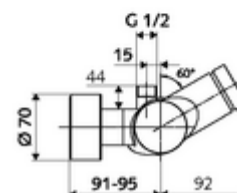

Date tehnice

- Timp operare: 5 - 30 s reglabil
- temperatură de operare max: 70 °C (80 °C pentru dezinfecție termică)
- Material: carcasă alamă conform cu Ordonanța privind apa potabilă
- Finisaj: crom
- racord: 2x DN 15 G 1/2 AG
- ieșire: DN 15 G 1/2 AG (sus)
- Certificate: PA-IX 28574/IB, DVGW, Belgaqua
- Clasa de zgomot: I
- Clasă debit: B

Caracteristici

- Masă: 4,02 kg/bucată
- Unități pachet: 1

Accesorii recomandate

Racord excentric cu robinet service	Articolul nr.: 23 775 00 99	
	Articolul nr.: 29 239 00 99	sau
	Articolul nr.: 29 240 00 99	sau
<u>Pentru racord pară de duș încastrată</u>		
Cot racordare VITUS DN 15	Articolul nr.: 25 667 06 99	sau
Cot racordare VITUS DN 15	Articolul nr.: 25 668 06 99	sau
Pară de duș COMFORT Flex	Articolul nr.: 01 821 06 99	sau
Pară de duș Aerosolarm	Articolul nr.: 01 814 06 99	sau
<u>Pentru racord pară de duș montat aparent</u>		
Garnitură de duș VITUS	Articolul nr.: 25 666 06 99	
Pară de duș COMFORT	Articolul nr.: 01 846 06 99	