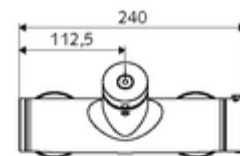

Date tehnice

- Timp operare: 5 - 30 s reglabil
- temperatură de operare max: 70 °C (80 °C pentru dezinfecție termică)
- Material: carcasă alamă conform cu Ordonanța privind apa potabilă
- Finisaj: crom
- racord: 2x DN 15 G 1/2 AG
- ieșire: DN 15 G 1/2 AG (sus)
- Certificate: PA-IX 28574/IB, DVGW, Belgaqua
- Clasa de zgomot: I
- Clasă debit: B

Caracteristici

- Masă: 4,02 kg/bucată
- Unități pachet: 1

Accesorii recomandate

Racord excentric cu robinet service	Articolul nr.: 23 775 00 99	
	Articolul nr.: 29 239 00 99	sau
	Articolul nr.: 29 240 00 99	sau