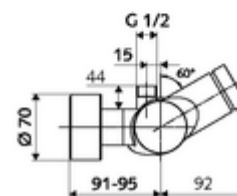

Date tehnice

- Timp operare: 5 - 30 s reglabil
- temperatură de operare max: 70 °C (80 °C pentru dezinfecție termică)
- Material: carcasă alamă conform cu Ordonanța privind apa potabilă
- Finisaj: crom
- racord: 2x DN 15 G 1/2 AG
- ieșire: DN 15 G 1/2 AG (sus)
- Certificate: PA-IX 28574/IB, DVGW, Belgaqua
- Clasa de zgomot: I
- Clasă debit: B

Caracteristici

- Masă: 4,02 kg/bucată
- Unități pachet: 1

Accesorii recomandate

Racord excentric cu robinet service	Articolul nr.: 23 775 00 99	
	Articolul nr.: 29 239 00 99	sau
	Articolul nr.: 29 240 00 99	sau