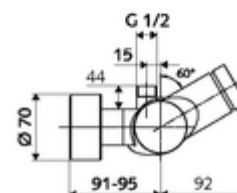

Date tehnice

- Timp operare: 5 - 30 s reglabil
- temperatură de operare max: 70 °C (80 °C pentru dezinfecție termică)
- Material: carcasă alamă conform cu Ordonanța privind apa potabilă
- Finisaj: crom
- racord: 2x DN 15 G 1/2 AG
- ieșire: DN 15 G 1/2 AG (sus)
- Certificate: PA-IX 28574/IB, DVGW, Belgaqua
- Clasa de zgomot: I
- Clasă debit: B

Caracteristici

- Masă: 4,02 kg/bucată
- Unități pachet: 1

Accesorii recomandate

Racord excentric cu robinet service	Articolul nr.: 23 775 00 99	
	Articolul nr.: 29 239 00 99	sau
	Articolul nr.: 29 240 00 99	sau