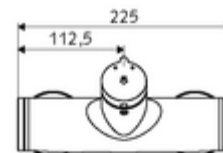

Conținutul ambalajului

- Armătură duș de perete cu temporizare
 - buton cu autoînchidere SC-M
 - Cartuș cu temporizare SC II cu limitare apă fierbinte
 - 2 clapete de sens RV (EN 1717: EB)
- 2 racorduri S și rozete (reglabile pe adâncime)

Date tehnice

- Timp operare: 5 - 30 s reglabil
- temperatură de operare max: 70 °C (80 °C pentru dezinfecție termică)
- Material: carcasă alamă conform cu Ordonanța privind apa potabilă
- Finisaj: crom
- racord: 2x DN 15 G 1/2 AG
- ieșire: DN 15 G 1/2 AG (sus)
- Certificate: PA-IX 38241/IB, Belgaqua
- Clasa de zgomot: I
- Clasă debit: B

Caracteristici

- Masă: 3,75 kg/bucată
- Unități pachet: 1

Accesorii recomandate

| | | |
|-------------------------------------|-----------------------------|-----|
| Racord excentric cu robinet service | Articolul nr.: 23 775 00 99 | |
| | Articolul nr.: 29 239 00 99 | sau |
| | Articolul nr.: 29 240 00 99 | sau |