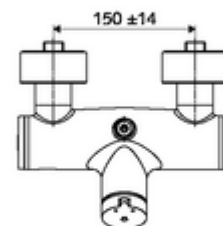

Numărul de articol: 01 601 06 99

Baterie de duș VITUS VD-SC-M, racord superior apă amestecată

Declanșare manuală cu proces de închidere automată. Setarea simplă a timpului de funcționare. Racord de duș sus.

Conținutul ambalajului

- Armătură duș de perete cu temporizare
 - buton cu autoînchidere SC-M
 - Cartuș cu temporizare SC II cu limitare apă fierbinte
 - 2 clapete de sens RV (EN 1717: EB)
- 2 racorduri S și rozete (reglabile pe adâncime)

Date tehnice

- Timp operare: 5 - 30 s reglabil
- temperatură de operare max: 70 °C (80 °C pentru dezinfecție termică)
- Material: carcasă alamă conform cu Ordonanța privind apa potabilă
- Finisaj: crom
- racord: 2x DN 15 G 1/2 AG
- ieșire: DN 15 G 1/2 AG (sus)
- Certificate: PA-IX 38241/IB, Belgaqua
- Clasa de zgomot: I
- Clasă debit: B

Caracteristici

- Masă: 3,75 kg/bucată
- Unități pachet: 1

Accesorii recomandate

Racord excentric cu robinet service	Articolul nr.: 23 775 00 99	
	Articolul nr.: 29 239 00 99	sau
	Articolul nr.: 29 240 00 99	sau
<u>Pentru racord pară de duș încastrată</u>		
Cot racordare VITUS DN 15	Articolul nr.: 25 667 06 99	sau
Cot racordare VITUS DN 15	Articolul nr.: 25 668 06 99	sau
Pară de duș COMFORT Flex	Articolul nr.: 01 821 06 99	sau
Pară de duș Aerosolarm	Articolul nr.: 01 814 06 99	sau
<u>Pentru racord pară de duș montat aparent</u>		
Garnitură de duș VITUS	Articolul nr.: 25 666 06 99	
Pară de duș COMFORT	Articolul nr.: 01 846 06 99	