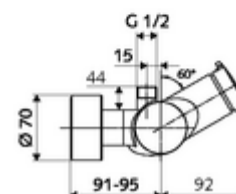

Conținutul ambalajului

- Armătură duș de perete cu temporizare
 - buton cu autoînchidere SC-M
 - Cartuș cu temporizare SC II cu limitare apă fierbinte
 - 2 clapete de sens RV (EN 1717: EB)
- 2 racorduri S și rozete (reglabile pe adâncime)

Date tehnice

- Timp operare: 5 - 30 s reglabil
- temperatură de operare max: 70 °C (80 °C pentru dezinfecție termică)
- Material: carcasă alamă conform cu Ordonanța privind apa potabilă
- Finisaj: crom
- racord: 2x DN 15 G 1/2 AG
- ieșire: DN 15 G 1/2 AG (sus)
- Certificate: PA-IX 38241/IB, Belgaqua
- Clasa de zgomot: I
- Clasă debit: B

Caracteristici

- Masă: 3,75 kg/bucată
- Unități pachet: 1

Accesorii recomandate

Racord excentric cu robinet service	Articolul nr.: 23 775 00 99	
	Articolul nr.: 29 239 00 99	sau
	Articolul nr.: 29 240 00 99	sau