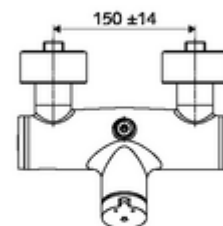

### Conținutul ambalajului

- Armătură duș de perete cu temporizare
  - buton cu autoînchidere SC-M
  - Cartuș cu temporizare SC II cu limitare apă fierbinte
  - 2 clapete de sens RV (EN 1717: EB)
- 2 racorduri S și rozete (reglabile pe adâncime)

### Date tehnice

- Timp operare: 5 - 30 s reglabil
- temperatură de operare max: 70 °C (80 °C pentru dezinfecție termică)
- Material: carcasă alamă conform cu Ordonanța privind apa potabilă
- Finisaj: crom
- racord: 2x DN 15 G 1/2 AG
- ieșire: DN 15 G 1/2 AG (sus)
- Certificate: PA-IX 38241/IB, Belgaqua
- Clasa de zgomot: I
- Clasă debit: B

### Caracteristici

- Masă: 3,75 kg/bucată
- Unități pachet: 1