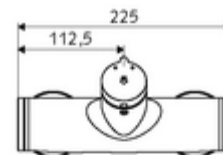

Numărul de articol: 01 601 06 99

Baterie de duș VITUS VD-SC-M, racord superior apă amestecată

Declanșare manuală cu proces de închidere automată. Setarea simplă a timpului de funcționare. Racord de duș sus.

Conținutul ambalajului

- Armătură duș de perete cu temporizare
 - buton cu autoînchidere SC-M
 - Cartuș cu temporizare SC II cu limitare apă fierbinte
 - 2 clapete de sens RV (EN 1717: EB)
- 2 racorduri S și rozete (reglabile pe adâncime)

Date tehnice

- Timp operare: 5 - 30 s reglabil
- temperatură de operare max: 70 °C (80 °C pentru dezinfecție termică)
- Material: carcasă alamă conform cu Ordonanța privind apa potabilă
- Finisaj: crom
- racord: 2x DN 15 G 1/2 AG
- ieșire: DN 15 G 1/2 AG (sus)
- Certificate: PA-IX 38241/IB, Belgaqua
- Clasa de zgomot: I
- Clasă debit: B

Caracteristici

- Masă: 3,75 kg/bucată
- Unități pachet: 1

Accesorii recomandate

Racord excentric cu robinet service	Articolul nr.: 23 775 00 99	
	Articolul nr.: 29 239 00 99	sau
	Articolul nr.: 29 240 00 99	sau
<u>Pentru racord pară de duș încastrată</u>		
Cot racordare VITUS DN 15	Articolul nr.: 25 667 06 99	sau
Cot racordare VITUS DN 15	Articolul nr.: 25 668 06 99	sau
Pară de duș COMFORT Flex	Articolul nr.: 01 821 06 99	sau
Pară de duș Aerosolarm	Articolul nr.: 01 814 06 99	sau
<u>Pentru racord pară de duș montat aparent</u>		
Garnitură de duș VITUS	Articolul nr.: 25 666 06 99	
Pară de duș COMFORT	Articolul nr.: 01 846 06 99	