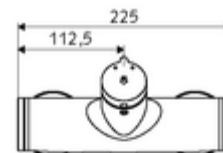

Conținutul ambalajului

- Armătură duș de perete cu temporizare
 - buton cu autoînchidere SC-M
 - Cartuș cu temporizare SC II cu limitare apă fierbinte
 - 2 clapete de sens RV (EN 1717: EB)
- 2 racorduri S și rozete (reglabile pe adâncime)

Date tehnice

- Timp operare: 5 - 30 s reglabil
- temperatură de operare max: 70 °C (80 °C pentru dezinfecție termică)
- Material: carcasă alamă conform cu Ordonanța privind apa potabilă
- Finisaj: crom
- racord: 2x DN 15 G 1/2 AG
- ieșire: DN 15 G 1/2 AG (sus)
- Certificate: PA-IX 38241/IB, Belgaqua
- Clasa de zgomot: I
- Clasă debit: B

Caracteristici

- Masă: 3,75 kg/bucată
- Unități pachet: 1

Accesorii recomandate

Racord excentric cu robinet service	Articolul nr.: 23 775 00 99	
	Articolul nr.: 29 239 00 99	sau
	Articolul nr.: 29 240 00 99	sau