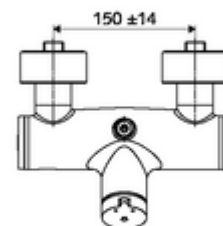

Conținutul ambalajului

- Armătură duș de perete cu temporizare
 - buton cu autoînchidere SC-M
 - Cartuș cu temporizare SC II cu limitare apă fierbinte
 - 2 clapete de sens RV (EN 1717: EB)
- 2 racorduri S și rozete (reglabile pe adâncime)

Date tehnice

- Timp operare: 5 - 30 s reglabil
- temperatură de operare max: 70 °C (80 °C pentru dezinfecție termică)
- Material: carcasă alamă conform cu Ordonanța privind apa potabilă
- Finisaj: crom
- racord: 2x DN 15 G 1/2 AG
- ieșire: DN 15 G 1/2 AG (sus)
- Certificate: PA-IX 38241/IB, Belgaqua
- Clasa de zgomot: I
- Clasă debit: B

Caracteristici

- Masă: 3,75 kg/bucată
- Unități pachet: 1

Accesorii recomandate

Racord excentric cu robinet service	Articolul nr.: 23 775 00 99	
	Articolul nr.: 29 239 00 99	sau
	Articolul nr.: 29 240 00 99	sau