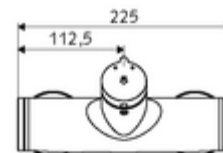

### Conținutul ambalajului

- Armătură duș de perete cu temporizare
  - buton cu autoînchidere SC-M
  - Cartuș cu temporizare SC II cu limitare apă fierbinte
  - 2 clapete de sens RV (EN 1717: EB)
- 2 racorduri S și rozete (reglabile pe adâncime)

### Date tehnice

- Timp operare: 5 - 30 s reglabil
- temperatură de operare max: 70 °C (80 °C pentru dezinfecție termică)
- Material: carcasă alamă conform cu Ordonanța privind apa potabilă
- Finisaj: crom
- racord: 2x DN 15 G 1/2 AG
- ieșire: DN 15 G 1/2 AG (sus)
- Certificate: PA-IX 38241/IB, Belgaqua
- Clasa de zgomot: I
- Clasă debit: B