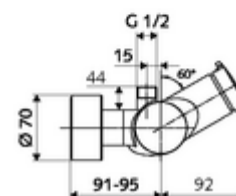

Numărul de articol: 01 601 06 99

Baterie de duș VITUS VD-SC-M, racord superior apă amestecată

Declanșare manuală cu proces de închidere automată. Setarea simplă a timpului de funcționare. Racord de duș sus.

Conținutul ambalajului

- Armătură duș de perete cu temporizare
 - buton cu autoînchidere SC-M
 - Cartuș cu temporizare SC II cu limitare apă fierbinte
 - 2 clapete de sens RV (EN 1717: EB)
- 2 racorduri S și rozete (reglabile pe adâncime)

Date tehnice

- Timp operare: 5 - 30 s reglabil
- temperatură de operare max: 70 °C (80 °C pentru dezinfecție termică)
- Material: carcasă alamă conform cu Ordonanța privind apa potabilă
- Finisaj: crom
- racord: 2x DN 15 G 1/2 AG
- ieșire: DN 15 G 1/2 AG (sus)
- Certificate: PA-IX 38241/IB, Belgaqua
- Clasa de zgomot: I
- Clasă debit: B

Caracteristici

- Masă: 3,75 kg/bucată
- Unități pachet: 1

Accesorii recomandate

Racord excentric cu robinet service	Articolul nr.: 23 775 00 99	
	Articolul nr.: 29 239 00 99	sau
	Articolul nr.: 29 240 00 99	sau
<u>Pentru racord pară de duș încastrată</u>		
Cot racordare VITUS DN 15	Articolul nr.: 25 667 06 99	sau
Cot racordare VITUS DN 15	Articolul nr.: 25 668 06 99	sau
Pară de duș COMFORT Flex	Articolul nr.: 01 821 06 99	sau
Pară de duș Aerosolarm	Articolul nr.: 01 814 06 99	sau
<u>Pentru racord pară de duș montat aparent</u>		
Garnitură de duș VITUS	Articolul nr.: 25 666 06 99	
Pară de duș COMFORT	Articolul nr.: 01 846 06 99	