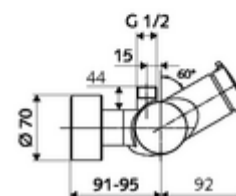

Conținutul ambalajului

- Armătură duș de perete cu temporizare
 - buton cu autoînchidere SC-M
 - Cartuș cu temporizare SC II cu limitare apă fierbinte
 - 2 clapete de sens RV (EN 1717: EB)
- 2 racorduri S și rozete (reglabile pe adâncime)

Date tehnice

- Timp operare: 5 - 30 s reglabil
- temperatură de operare max: 70 °C (80 °C pentru dezinfecție termică)
- Material: carcasă alamă conform cu Ordonanța privind apa potabilă
- Finisaj: crom
- racord: 2x DN 15 G 1/2 AG
- ieșire: DN 15 G 1/2 AG (sus)
- Certificate: PA-IX 38241/IB, Belgaqua
- Clasa de zgomot: I
- Clasă debit: B

Caracteristici

- Masă: 3,75 kg/bucată
- Unități pachet: 1

Accesorii recomandate

| | | |
|-------------------------------------|-----------------------------|-----|
| Racord excentric cu robinet service | Articolul nr.: 23 775 00 99 | |
| | Articolul nr.: 29 239 00 99 | sau |
| | Articolul nr.: 29 240 00 99 | sau |