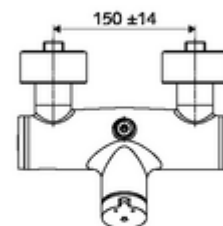

Conținutul ambalajului

- Armătură duș de perete cu temporizare
 - buton cu autoînchidere SC-M
 - Cartuș cu temporizare SC II cu limitare apă fierbinte
 - 2 clapete de sens RV (EN 1717: EB)
- 2 racorduri S și rozete (reglabile pe adâncime)

Date tehnice

- Timp operare: 5 - 30 s reglabil
- temperatură de operare max: 70 °C (80 °C pentru dezinfecție termică)
- Material: carcasă alamă conform cu Ordonanța privind apa potabilă
- Finisaj: crom
- racord: 2x DN 15 G 1/2 AG
- ieșire: DN 15 G 1/2 AG (sus)
- Certificate: PA-IX 38241/IB, Belgaqua
- Clasa de zgomot: I
- Clasă debit: B

Caracteristici

- Masă: 3,75 kg/bucată
- Unități pachet: 1

Accesorii recomandate

| | | |
|-------------------------------------|-----------------------------|-----|
| Racord excentric cu robinet service | Articolul nr.: 23 775 00 99 | |
| | Articolul nr.: 29 239 00 99 | sau |
| | Articolul nr.: 29 240 00 99 | sau |