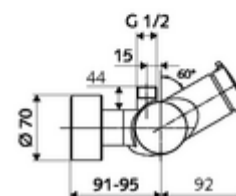

### Conținutul ambalajului

- Armătură duș de perete cu temporizare
  - buton cu autoînchidere SC-M
  - Cartuș cu temporizare SC II cu limitare apă fierbinte
  - 2 clapete de sens RV (EN 1717: EB)
- 2 racorduri S și rozete (reglabile pe adâncime)

### Date tehnice

- Timp operare: 5 - 30 s reglabil
- temperatură de operare max: 70 °C (80 °C pentru dezinfecție termică)
- Material: carcasă alamă conform cu Ordonanța privind apa potabilă
- Finisaj: crom
- racord: 2x DN 15 G 1/2 AG
- ieșire: DN 15 G 1/2 AG (sus)
- Certificate: PA-IX 38241/IB, Belgaqua
- Clasa de zgomot: I
- Clasă debit: B