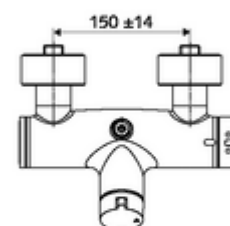

Numărul de articol: 01 602 06 99

Baterie de duș VITUS VD-T , racord superior apă amestecată, ThermoProtect termostat

Acționare manuală deschis/închis. Racord de duș sus.

Conținutul ambalajului

- Armătură de duș de perete pornire/oprire
 - buton de acționare deschis/închis
 - ThermoProtect termostat conform EN 1111, blocator de temperatură deblocabil /blocabil la 38 °C, protecție antiopărire la defectarea alimentării cu apă rece
 - Cartuș ceramic deschis/închis
 - 2 clapete de sens RV (EN 1717: EB)
- 2 racorduri S și rozete (reglabile pe adâncime)

Date tehnice

- temperatură de operare max: 70 °C (80 °C pentru dezinfecție termică)
- Material: carcasă alamă conform cu Ordonanța privind apa potabilă
- Finisaj: crom
- racord: 2x DN 15 G 1/2 AG
- ieșire: DN 15 G 1/2 AG (sus)
- Certificate: PA-IX 38240/IB, Belgaqua
- Clasa de zgomot: I
- Clasă debit: B

Caracteristici

- Masă: 4,18 kg/bucată
- Unități pachet: 1

Accesorii recomandate

Racord excentric cu robinet service	Articolul nr.: 23 775 00 99	
	Articolul nr.: 29 239 00 99	sau
	Articolul nr.: 29 240 00 99	sau
<u>Pentru racord pară de duș încastrată</u>		
Cot racordare VITUS DN 15	Articolul nr.: 25 667 06 99	sau
Cot racordare VITUS DN 15	Articolul nr.: 25 668 06 99	sau
Pară de duș COMFORT Flex	Articolul nr.: 01 821 06 99	sau
Pară de duș Aerosolarm	Articolul nr.: 01 814 06 99	sau
<u>Pentru racord pară de duș montat aparent</u>		
Garnitură de duș VITUS	Articolul nr.: 25 666 06 99	
Pară de duș COMFORT	Articolul nr.: 01 846 06 99	