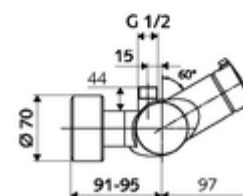

Numărul de articol: 01 602 06 99

Baterie de duș VITUS VD-T , racord superior apă amestecată, ThermoProtect termostat

Acționare manuală deschis/închis. Racord de duș sus.

Conținutul ambalajului

- Armătură de duș de perete pornire/oprire
 - buton de acționare deschis/închis
 - ThermoProtect termostat conform EN 1111, blocator de temperatură deblocabil /blocabil la 38 °C, protecție antiopărire la defectarea alimentării cu apă rece
 - Cartuș ceramic deschis/închis
 - 2 clapete de sens RV (EN 1717: EB)
- 2 racorduri S și rozete (reglabile pe adâncime)

Date tehnice

- temperatură de operare max: 70 °C (80 °C pentru dezinfecție termică)
- Material: carcasă alamă conform cu Ordonanța privind apa potabilă
- Finisaj: crom
- racord: 2x DN 15 G 1/2 AG
- ieșire: DN 15 G 1/2 AG (sus)
- Certificate: PA-IX 38240/IB, Belgaqua
- Clasa de zgomot: I
- Clasă debit: B

Caracteristici

- Masă: 4,18 kg/bucată
- Unități pachet: 1

Accesorii recomandate

Racord excentric cu robinet service	Articolul nr.: 23 775 00 99	
	Articolul nr.: 29 239 00 99	sau
	Articolul nr.: 29 240 00 99	sau