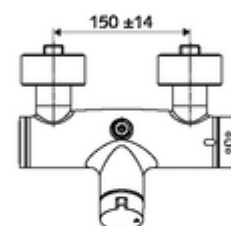

Numărul de articol: 01 602 06 99

Baterie de duș VITUS VD-T , racord superior apă amestecată, ThermoProtect termostat

Acționare manuală deschis/închis. Racord de duș sus.

Conținutul ambalajului

- Armătură de duș de perete pornire/oprire
 - buton de acționare deschis/închis
 - ThermoProtect termostat conform EN 1111, blocator de temperatură deblocabil /blocabil la 38 °C, protecție antiopărire la defectarea alimentării cu apă rece
 - Cartuș ceramic deschis/închis
 - 2 clapete de sens RV (EN 1717: EB)
- 2 racorduri S și rozete (reglabile pe adâncime)

Date tehnice

- temperatură de operare max: 70 °C (80 °C pentru dezinfecție termică)
- Material: carcasă alamă conform cu Ordonanța privind apa potabilă
- Finisaj: crom
- racord: 2x DN 15 G 1/2 AG
- ieșire: DN 15 G 1/2 AG (sus)
- Certificate: PA-IX 38240/IB, Belgaqua
- Clasa de zgomot: I
- Clasă debit: B

Caracteristici

- Masă: 4,18 kg/bucată
- Unități pachet: 1

Accesorii recomandate

Racord excentric cu robinet service	Articolul nr.: 23 775 00 99	
	Articolul nr.: 29 239 00 99	sau
	Articolul nr.: 29 240 00 99	sau