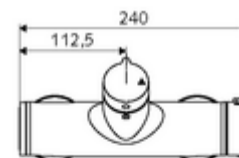

Numărul de articol: 01 602 06 99

Baterie de duș VITUS VD-T , racord superior apă amestecată, ThermoProtect termostat

Acționare manuală deschis/închis. Racord de duș sus.

Conținutul ambalajului

- Armătură de duș de perete pornire/oprire
 - buton de acționare deschis/închis
 - ThermoProtect termostat conform EN 1111, blocator de temperatură deblocabil /blocabil la 38 °C, protecție antiopărire la defectarea alimentării cu apă rece
 - Cartuș ceramic deschis/închis
 - 2 clapete de sens RV (EN 1717: EB)
- 2 racorduri S și rozete (reglabile pe adâncime)

Date tehnice

- temperatură de operare max: 70 °C (80 °C pentru dezinfecție termică)
- Material: carcasă alamă conform cu Ordonanța privind apa potabilă
- Finisaj: crom
- racord: 2x DN 15 G 1/2 AG
- ieșire: DN 15 G 1/2 AG (sus)
- Certificate: PA-IX 38240/IB, Belgaqua
- Clasa de zgomot: I
- Clasă debit: B

Caracteristici

- Masă: 4,18 kg/bucată
- Unități pachet: 1

Accesorii recomandate

Racord excentric cu robinet service	Articolul nr.: 23 775 00 99	
	Articolul nr.: 29 239 00 99	sau
	Articolul nr.: 29 240 00 99	sau