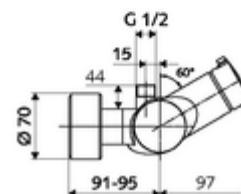

Numărul de articol: 01 602 06 99

Baterie de duș VITUS VD-T , racord superior apă amestecată, ThermoProtect termostat

Acționare manuală deschis/închis. Racord de duș sus.

Conținutul ambalajului

- Armătură de duș de perete pornire/oprire
 - buton de acționare deschis/închis
 - ThermoProtect termostat conform EN 1111, blocator de temperatură deblocabil /blocabil la 38 °C, protecție antiopărire la defectarea alimentării cu apă rece
 - Cartuș ceramic deschis/închis
 - 2 clapete de sens RV (EN 1717: EB)
- 2 racorduri S și rozete (reglabile pe adâncime)

Date tehnice

- temperatură de operare max: 70 °C (80 °C pentru dezinfecție termică)
- Material: carcasă alamă conform cu Ordonanța privind apa potabilă
- Finisaj: crom
- racord: 2x DN 15 G 1/2 AG
- ieșire: DN 15 G 1/2 AG (sus)
- Certificate: PA-IX 38240/IB, Belgaqua
- Clasa de zgomot: I
- Clasă debit: B

Caracteristici

- Masă: 4,18 kg/bucată
- Unități pachet: 1

Accesorii recomandate

Racord excentric cu robinet service	Articolul nr.: 23 775 00 99	
	Articolul nr.: 29 239 00 99	sau
	Articolul nr.: 29 240 00 99	sau
<u>Pentru racord pară de duș încastrată</u>		
Cot racordare VITUS DN 15	Articolul nr.: 25 667 06 99	sau
Cot racordare VITUS DN 15	Articolul nr.: 25 668 06 99	sau
Pară de duș COMFORT Flex	Articolul nr.: 01 821 06 99	sau
Pară de duș Aerosolarm	Articolul nr.: 01 814 06 99	sau
<u>Pentru racord pară de duș montat aparent</u>		
Garnitură de duș VITUS	Articolul nr.: 25 666 06 99	
Pară de duș COMFORT	Articolul nr.: 01 846 06 99	