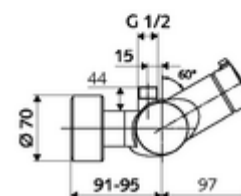

Numărul de articol: 01 602 06 99

Baterie de duș VITUS VD-T , racord superior apă amestecată, ThermoProtect termostat

Acționare manuală deschis/închis. Racord de duș sus.

Conținutul ambalajului

- Armătură de duș de perete pornire/oprire
 - buton de acționare deschis/închis
 - ThermoProtect termostat conform EN 1111, blocator de temperatură deblocabil /blocabil la 38 °C, protecție antiopărire la defectarea alimentării cu apă rece
 - Cartuș ceramic deschis/închis
 - 2 clapete de sens RV (EN 1717: EB)
- 2 racorduri S și rozete (reglabile pe adâncime)

Date tehnice

- temperatură de operare max: 70 °C (80 °C pentru dezinfecție termică)
- Material: carcasă alamă conform cu Ordonanța privind apa potabilă
- Finisaj: crom
- racord: 2x DN 15 G 1/2 AG
- ieșire: DN 15 G 1/2 AG (sus)
- Certificate: PA-IX 38240/IB, Belgaqua
- Clasa de zgomot: I
- Clasă debit: B

Caracteristici

- Masă: 4,18 kg/bucată
- Unități pachet: 1

Accesorii recomandate

Racord excentric cu robinet service	Articolul nr.: 23 775 00 99	
	Articolul nr.: 29 239 00 99	sau
	Articolul nr.: 29 240 00 99	sau
<u>Pentru racord pară de duș încastrată</u>		
Cot racordare VITUS DN 15	Articolul nr.: 25 667 06 99	sau
Cot racordare VITUS DN 15	Articolul nr.: 25 668 06 99	sau
Pară de duș COMFORT Flex	Articolul nr.: 01 821 06 99	sau
Pară de duș Aerosolarm	Articolul nr.: 01 814 06 99	sau
<u>Pentru racord pară de duș montat aparent</u>		
Garnitură de duș VITUS	Articolul nr.: 25 666 06 99	
Pară de duș COMFORT	Articolul nr.: 01 846 06 99	