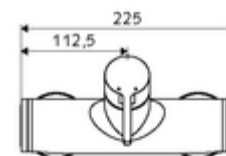

Numărul de articol: 01 603 06 99

Baterie de duș VITUS VD-EH-M, racord superior apă amestecată

Acționare manuală deschis/închis. Racord de duș sus.

Conținutul ambalajului

- Armătură duș de perete monocomandă
 - baterie monocomandă
 - Cartuș ceramic monocomandă cu limitare apă fierbinte și debit
- 2 clapete de sens RV (EN 1717: EB)
- 2 racorduri S și rozete (reglabile pe adâncime)

Date tehnice

- temperatură de operare max: 70 °C (80 °C pentru dezinfecție termică)
- Material: carcasă alamă conform cu Ordonanța privind apa potabilă
- Finisaj: crom
- racord: 2x DN 15 G 1/2 AG
- ieșire: DN 15 G 1/2 AG (sus)
- Certificate: PA-IX 38242/IB, Belgaqua
- Clasa de zgomot: I
- Clasă debit: B

Caracteristici

- Masă: 3,95 kg/bucată
- Unități pachet: 1

Accesorii recomandate

Racord excentric cu robinet service	Articolul nr.: 23 775 00 99	
	Articolul nr.: 29 239 00 99	sau
	Articolul nr.: 29 240 00 99	sau