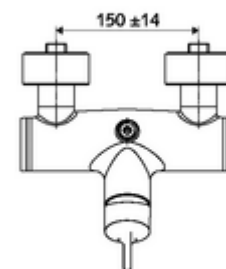

Numărul de articol: 01 603 06 99

Baterie de duș VITUS VD-EH-M, racord superior apă amestecată

Acționare manuală deschis/închis. Racord de duș sus.

Conținutul ambalajului

- Armătură duș de perete monocomandă
 - baterie monocomandă
 - Cartuș ceramic monocomandă cu limitare apă fierbinte și debit
- 2 clapete de sens RV (EN 1717: EB)
- 2 racorduri S și rozete (reglabile pe adâncime)

Date tehnice

- temperatură de operare max: 70 °C (80 °C pentru dezinfecție termică)
- Material: carcasă alamă conform cu Ordonanța privind apa potabilă
- Finisaj: crom
- racord: 2x DN 15 G 1/2 AG
- ieșire: DN 15 G 1/2 AG (sus)
- Certificate: PA-IX 38242/IB, Belgaqua
- Clasa de zgomot: I
- Clasă debit: B

Caracteristici

- Masă: 3,95 kg/bucată
- Unități pachet: 1

Accesorii recomandate

Racord excentric cu robinet service	Articolul nr.: 23 775 00 99	
	Articolul nr.: 29 239 00 99	sau
	Articolul nr.: 29 240 00 99	sau