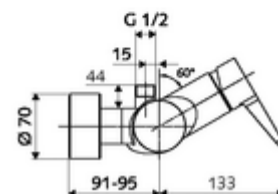

Numărul de articol: 01 603 06 99

Baterie de duș VITUS VD-EH-M, racord superior apă amestecată

Acționare manuală deschis/închis. Racord de duș sus.

Conținutul ambalajului

- Armătură duș de perete monocomandă
 - baterie monocomandă
 - Cartuș ceramic monocomandă cu limitare apă fierbinte și debit
- 2 clapete de sens RV (EN 1717: EB)
- 2 racorduri S și rozete (reglabile pe adâncime)

Date tehnice

- temperatură de operare max: 70 °C (80 °C pentru dezinfecție termică)
- Material: carcasă alamă conform cu Ordonanța privind apa potabilă
- Finisaj: crom
- racord: 2x DN 15 G 1/2 AG
- ieșire: DN 15 G 1/2 AG (sus)
- Certificate: PA-IX 38242/IB, Belgaqua
- Clasa de zgomot: I
- Clasă debit: B

Caracteristici

- Masă: 3,95 kg/bucată
- Unități pachet: 1

Accesorii recomandate

Racord excentric cu robinet service	Articolul nr.: 23 775 00 99	
	Articolul nr.: 29 239 00 99	sau
	Articolul nr.: 29 240 00 99	sau