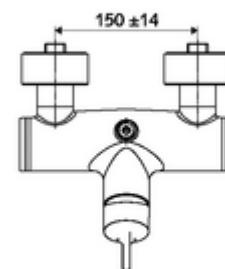

Numărul de articol: 01 603 06 99

Baterie de duș VITUS VD-EH-M, racord superior apă amestecată

Acționare manuală deschis/închis. Racord de duș sus.

Conținutul ambalajului

- Armătură duș de perete monocomandă
 - baterie monocomandă
 - Cartuș ceramic monocomandă cu limitare apă fierbinte și debit
- 2 clapete de sens RV (EN 1717: EB)
- 2 racorduri S și rozete (reglabile pe adâncime)

Date tehnice

- temperatură de operare max: 70 °C (80 °C pentru dezinfecție termică)
- Material: carcasă alamă conform cu Ordonanța privind apa potabilă
- Finisaj: crom
- racord: 2x DN 15 G 1/2 AG
- ieșire: DN 15 G 1/2 AG (sus)
- Certificate: PA-IX 38242/IB, Belgaqua
- Clasa de zgomot: I
- Clasă debit: B

Caracteristici

- Masă: 3,95 kg/bucată
- Unități pachet: 1

Accesorii recomandate

Racord excentric cu robinet service	Articolul nr.: 23 775 00 99	
	Articolul nr.: 29 239 00 99	sau
	Articolul nr.: 29 240 00 99	sau