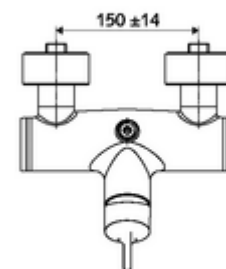

Numărul de articol: 01 603 06 99

Baterie de duș VITUS VD-EH-M, racord superior apă amestecată

Acționare manuală deschis/închis. Racord de duș sus.

Conținutul ambalajului

- Armătură duș de perete monocomandă
 - baterie monocomandă
 - Cartuș ceramic monocomandă cu limitare apă fierbinte și debit
- 2 clapete de sens RV (EN 1717: EB)
- 2 racorduri S și rozete (reglabile pe adâncime)

Date tehnice

- temperatură de operare max: 70 °C (80 °C pentru dezinfecție termică)
- Material: carcasă alamă conform cu Ordonanța privind apa potabilă
- Finisaj: crom
- racord: 2x DN 15 G 1/2 AG
- ieșire: DN 15 G 1/2 AG (sus)
- Certificate: PA-IX 38242/IB, Belgaqua
- Clasa de zgomot: I
- Clasă debit: B

Caracteristici

- Masă: 3,95 kg/bucată
- Unități pachet: 1

Accesorii recomandate

| | | |
|-------------------------------------|-----------------------------|-----|
| Racord excentric cu robinet service | Articolul nr.: 23 775 00 99 | |
| | Articolul nr.: 29 239 00 99 | sau |
| | Articolul nr.: 29 240 00 99 | sau |