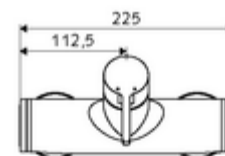

Numărul de articol: 01 603 06 99

Baterie de duș VITUS VD-EH-M, racord superior apă amestecată

Acționare manuală deschis/închis. Racord de duș sus.

Conținutul ambalajului

- Armătură duș de perete monocomandă
 - baterie monocomandă
 - Cartuș ceramic monocomandă cu limitare apă fierbinte și debit
- 2 clapete de sens RV (EN 1717: EB)
- 2 racorduri S și rozete (reglabile pe adâncime)

Date tehnice

- temperatură de operare max: 70 °C (80 °C pentru dezinfecție termică)
- Material: carcasă alamă conform cu Ordonanța privind apa potabilă
- Finisaj: crom
- racord: 2x DN 15 G 1/2 AG
- ieșire: DN 15 G 1/2 AG (sus)
- Certificate: PA-IX 38242/IB, Belgaqua
- Clasa de zgomot: I
- Clasă debit: B

Caracteristici

- Masă: 3,95 kg/bucată
- Unități pachet: 1

Accesorii recomandate

Racord excentric cu robinet service	Articolul nr.: 23 775 00 99	
	Articolul nr.: 29 239 00 99	sau
	Articolul nr.: 29 240 00 99	sau