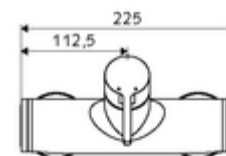

Numărul de articol: 01 603 06 99

Baterie de duș VITUS VD-EH-M, racord superior apă amestecată

Acționare manuală deschis/închis. Racord de duș sus.

Conținutul ambalajului

- Armătură duș de perete monocomandă
 - baterie monocomandă
 - Cartuș ceramic monocomandă cu limitare apă fierbinte și debit
- 2 clapete de sens RV (EN 1717: EB)
- 2 racorduri S și rozete (reglabile pe adâncime)

Date tehnice

- temperatură de operare max: 70 °C (80 °C pentru dezinfecție termică)
- Material: carcasă alamă conform cu Ordonanța privind apa potabilă
- Finisaj: crom
- racord: 2x DN 15 G 1/2 AG
- ieșire: DN 15 G 1/2 AG (sus)
- Certificate: PA-IX 38242/IB, Belgaqua
- Clasa de zgomot: I
- Clasă debit: B

Caracteristici

- Masă: 3,95 kg/bucată
- Unități pachet: 1

Accesorii recomandate

| | | |
|-------------------------------------|-----------------------------|-----|
| Racord excentric cu robinet service | Articolul nr.: 23 775 00 99 | |
| | Articolul nr.: 29 239 00 99 | sau |
| | Articolul nr.: 29 240 00 99 | sau |