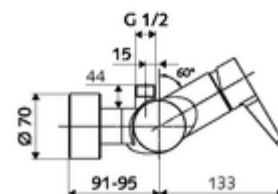

Numărul de articol: 01 603 06 99

Baterie de duș VITUS VD-EH-M, racord superior apă amestecată

Acționare manuală deschis/închis. Racord de duș sus.

Conținutul ambalajului

- Armătură duș de perete monocomandă
 - baterie monocomandă
 - Cartuș ceramic monocomandă cu limitare apă fierbinte și debit
- 2 clapete de sens RV (EN 1717: EB)
- 2 racorduri S și rozete (reglabile pe adâncime)

Date tehnice

- temperatură de operare max: 70 °C (80 °C pentru dezinfecție termică)
- Material: carcasă alamă conform cu Ordonanța privind apa potabilă
- Finisaj: crom
- racord: 2x DN 15 G 1/2 AG
- ieșire: DN 15 G 1/2 AG (sus)
- Certificate: PA-IX 38242/IB, Belgaqua
- Clasa de zgomot: I
- Clasă debit: B

Caracteristici

- Masă: 3,95 kg/bucată
- Unități pachet: 1

Accesorii recomandate

| | | |
|-------------------------------------|-----------------------------|-----|
| Racord excentric cu robinet service | Articolul nr.: 23 775 00 99 | |
| | Articolul nr.: 29 239 00 99 | sau |
| | Articolul nr.: 29 240 00 99 | sau |