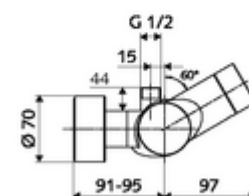

Numărul de articol: 01 604 06 99

Baterie de duș VITUS VD-C-T , racord superior apă amestecată, ThermoProtect termostat

Declanșare prin sistem electronic tactil CVD, cu proces de închidere automată. Funcționare cu baterie. Racord de duș sus. Adecvat pentru interconectare cu sistemul de gestionare a apei SWS SCHELL. Parametrizabil prin SCHELL Single Control SSC.

Conținutul ambalajului

- Armătură de duș de perete electronică cu temporizare
  - ThermoProtect termostat conform EN 1111, blocator de temperatură deblocabil /blocabil la 38 °C, protecție antiopărire la defectarea alimentării cu apă rece
  - sistem electronic tactil CVD, programabil, cu protecție la apa stropită și pulverizată IP65
  - Ventil electromagnetice cu filtru 6 V
  - 2 clapete de sens RV (EN 1717: EB)
  - compartiment baterii 6 V (integrat)
- 4x baterii alcaline AA de 1,5 V
- 2 racorduri S și rozete (reglabile pe adâncime)

Date tehnice

- Programare parametri cu SWS,SSC
  - forță de acționare (ușoară/ medie/ puternică)
  - programare manuală (oprită / pornită)
  - timp de funcționare max. (1 - 950 s)
  - spălare de igienizare (oprit / 1 - 1000 sec., la fiecare 1 - 250 h după ultima spălare / la fiecare 1 - 250 h)
  - timp de blocare acționare (oprit / 1 - 255 sec., timeout 1 - 2000 min)
- Programare parametri manuală
  - timp de funcționare max. (4 - 120 sec. 10 trepte de program)
  - spălare de igienizare (oprit / 20 sec., la fiecare 24 h)
- Presiune de curgere: 1,0 - 5,0 bar
- Presiune de repaus max.: 8 bar
- temperatură de operare max: 70 °C (80 °C pentru dezinfecție termică)
- Material: carcasă alamă conform cu Ordonanța privind apa potabilă
- Finisaj: crom
- racord: 2x DN 15 G 1/2 AG
- ieșire: DN 15 G 1/2 AG (sus)
- Certificate: PA-IX 28574/IB, Belgaqua
- Clasa de zgomot: I
- Clasă debit: B

Caracteristici

- Masă: 4,35 kg/bucată
- Unități pachet: 1

Accesorii recomandate

Racord excentric cu robinet service	Articolul nr.: 23 775 00 99	
	Articolul nr.: 29 239 00 99	sau
	Articolul nr.: 29 240 00 99	sau