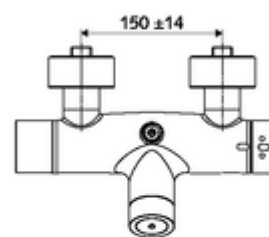

Numărul de articol: 01 604 06 99

Baterie de duș VITUS VD-C-T , racord superior apă amestecată, ThermoProtect termostat

Declanșare prin sistem electronic tactil CVD, cu proces de închidere automată. Funcționare cu baterie. Racord de duș sus. Adecvat pentru interconectare cu sistemul de gestionare a apei SWS SCHELL. Parametrizabil prin SCHELL Single Control SSC.

Conținutul ambalajului

- Armătură de duș de perete electronică cu temporizare
  - ThermoProtect termostat conform EN 1111, blocator de temperatură deblocabil /blocabil la 38 °C, protecție antiopărire la defectarea alimentării cu apă rece
  - sistem electronic tactil CVD, programabil, cu protecție la apa stropită și pulverizată IP65
  - Ventil electromagnetice cu filtru 6 V
  - 2 clapete de sens RV (EN 1717: EB)
  - compartiment baterii 6 V (integrat)
- 4x baterii alcaline AA de 1,5 V
- 2 racorduri S și rozete (reglabile pe adâncime)

Date tehnice

- Programare parametri cu SWS,SSC
  - forță de acționare (ușoară/ medie/ puternică)
  - programare manuală (oprită / pornită)
  - timp de funcționare max. (1 - 950 s)
  - spălare de igienizare (oprit / 1 - 1000 sec., la fiecare 1 - 250 h după ultima spălare / la fiecare 1 - 250 h)
  - timp de blocare acționare (oprit / 1 - 255 sec., timeout 1 - 2000 min)
- Programare parametri manuală
  - timp de funcționare max. (4 - 120 sec. 10 trepte de program)
  - spălare de igienizare (oprit / 20 sec., la fiecare 24 h)
- Presiune de curgere: 1,0 - 5,0 bar
- Presiune de repaus max.: 8 bar
- temperatură de operare max: 70 °C (80 °C pentru dezinfecție termică)
- Material: carcasă alamă conform cu Ordonanța privind apa potabilă
- Finisaj: crom
- racord: 2x DN 15 G 1/2 AG
- ieșire: DN 15 G 1/2 AG (sus)
- Certificate: PA-IX 28574/IB, Belgaqua
- Clasa de zgomot: I
- Clasă debit: B

Caracteristici

- Masă: 4,35 kg/bucată
- Unități pachet: 1

Accesorii recomandate

Racord excentric cu robinet service	Articolul nr.: 23 775 00 99	
	Articolul nr.: 29 239 00 99	sau
	Articolul nr.: 29 240 00 99	sau