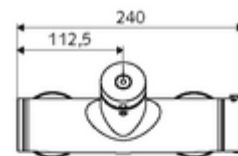

Date tehnice

- Timp operare: 5 - 30 s reglabil
- temperatură de operare max: 70 °C (80 °C pentru dezinfecție termică)
- Material: carcasă alamă conform cu Ordonanța privind apa potabilă
- Finisaj: crom
- racord: 2x DN 15 G 1/2 AG
- ieșire: DN 15 G 1/2 AG (sus)
- Certificate: PA-IX 28574/IB, DVGW, Belgaqua
- Clasa de zgomot: I
- Clasă debit: B

Caracteristici

- Masă: 4,04 kg/bucată
- Unități pachet: 1

Accesorii recomandate

Racord excentric cu robinet service	Articolul nr.: 23 775 00 99	
	Articolul nr.: 29 239 00 99	sau
	Articolul nr.: 29 240 00 99	sau