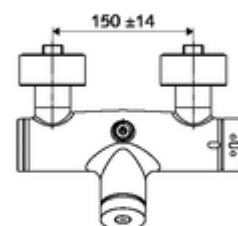

Date tehnice

- Timp operare: 5 - 30 s reglabil
- temperatură de operare max: 70 °C (80 °C pentru dezinfecție termică)
- Material: carcasă alamă conform cu Ordonanța privind apa potabilă
- Finisaj: crom
- racord: 2x DN 15 G 1/2 AG
- ieșire: DN 15 G 1/2 AG (sus)
- Certificate: PA-IX 28574/IB, DVGW, Belgaqua
- Clasa de zgomot: I
- Clasă debit: B

Caracteristici

- Masă: 4,04 kg/bucată
- Unități pachet: 1

Accesorii recomandate

Racord excentric cu robinet service	Articolul nr.: 23 775 00 99	
	Articolul nr.: 29 239 00 99	sau
	Articolul nr.: 29 240 00 99	sau