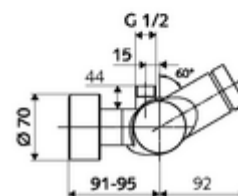

Date tehnice

- Timp operare: 5 - 30 s reglabil
- temperatură de operare max: 70 °C (80 °C pentru dezinfecție termică)
- Material: carcasă alamă conform cu Ordonanța privind apa potabilă
- Finisaj: crom
- racord: 2x DN 15 G 1/2 AG
- ieșire: DN 15 G 1/2 AG (sus)
- Certificate: PA-IX 28574/IB, DVGW, Belgaqua
- Clasa de zgomot: I
- Clasă debit: B

Caracteristici

- Masă: 4,04 kg/bucată
- Unități pachet: 1

Accesorii recomandate

Racord excentric cu robinet service	Articolul nr.: 23 775 00 99	
	Articolul nr.: 29 239 00 99	sau
	Articolul nr.: 29 240 00 99	sau