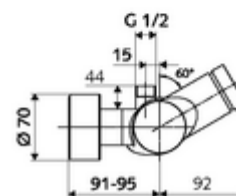

Date tehnice

- Timp operare: 5 - 30 s reglabil
- temperatură de operare max: 70 °C (80 °C pentru dezinfecție termică)
- Material: carcasă alamă conform cu Ordonanța privind apa potabilă
- Finisaj: crom
- racord: 2x DN 15 G 1/2 AG
- ieșire: DN 15 G 1/2 AG (sus)
- Certificate: PA-IX 28574/IB, DVGW, Belgaqua
- Clasa de zgomot: I
- Clasă debit: B

Caracteristici

- Masă: 4,04 kg/bucată
- Unități pachet: 1

Accesorii recomandate

Racord excentric cu robinet service	Articolul nr.: 23 775 00 99	
	Articolul nr.: 29 239 00 99	sau
	Articolul nr.: 29 240 00 99	sau