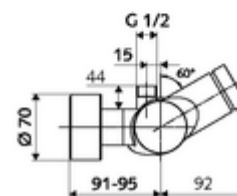

Date tehnice

- Timp operare: 5 - 30 s reglabil
- temperatură de operare max: 70 °C (80 °C pentru dezinfecție termică)
- Material: carcasă alamă conform cu Ordonanța privind apa potabilă
- Finisaj: crom
- racord: 2x DN 15 G 1/2 AG
- ieșire: DN 15 G 1/2 AG (sus)
- Certificate: PA-IX 28574/IB, DVGW, Belgaqua
- Clasa de zgomot: I
- Clasă debit: B

Caracteristici

- Masă: 4,04 kg/bucată
- Unități pachet: 1

Accesorii recomandate

Racord excentric cu robinet service	Articolul nr.: 23 775 00 99	
	Articolul nr.: 29 239 00 99	sau
	Articolul nr.: 29 240 00 99	sau