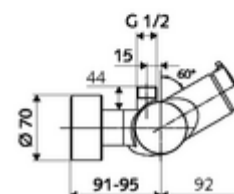

Conținutul ambalajului

- Armătură duș de perete cu temporizare
 - buton cu autoînchidere SC-M
 - Cartuș cu temporizare SC II cu limitare apă fierbinte
 - Valvă pentru realizarea dezinfecției termice manuale (conform DVGW articol W 551)
 - 2 clapete de sens RV (EN 1717: EB)
- 2 racorduri S și rozete (reglabile pe adâncime)

Date tehnice

- Timp operare: 5 - 30 s reglabil
- temperatură de operare max: 70 °C (80 °C pentru dezinfecție termică)
- Material: carcasă alamă conform cu Ordonanța privind apa potabilă
- Finisaj: crom
- racord: 2x DN 15 G 1/2 AG
- ieșire: DN 15 G 1/2 AG (sus)
- Certificate: PA-IX 38241/IB, Belgaqua
- Clasa de zgomot: I
- Clasă debit: B

Caracteristici

- Masă: 3,78 kg/bucată
- Unități pachet: 1

Accesorii recomandate

Racord excentric cu robinet service	Articolul nr.: 23 775 00 99	
	Articolul nr.: 29 239 00 99	sau
	Articolul nr.: 29 240 00 99	sau
<u>Pentru racord pară de duș încastrată</u>		
Cot racordare VITUS DN 15	Articolul nr.: 25 667 06 99	sau
Cot racordare VITUS DN 15	Articolul nr.: 25 668 06 99	sau
Pară de duș COMFORT Flex	Articolul nr.: 01 821 06 99	sau
Pară de duș Aerosolarm	Articolul nr.: 01 814 06 99	sau
<u>Pentru racord pară de duș montat aparent</u>		
Garnitură de duș VITUS	Articolul nr.: 25 666 06 99	
Pară de duș COMFORT	Articolul nr.: 01 846 06 99	