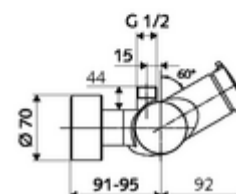

Conținutul ambalajului

- Armătură duș de perete cu temporizare
 - buton cu autoînchidere SC-M
 - Cartuș cu temporizare SC II cu limitare apă fierbinte
 - Valvă pentru realizarea dezinfecției termice manuale (conform DVGW articol W 551)
 - 2 clapete de sens RV (EN 1717: EB)
- 2 racorduri S și rozete (reglabile pe adâncime)

Date tehnice

- Timp operare: 5 - 30 s reglabil
- temperatură de operare max: 70 °C (80 °C pentru dezinfecție termică)
- Material: carcasă alamă conform cu Ordonanța privind apa potabilă
- Finisaj: crom
- racord: 2x DN 15 G 1/2 AG
- ieșire: DN 15 G 1/2 AG (sus)
- Certificate: PA-IX 38241/IB, Belgaqua
- Clasa de zgomot: I
- Clasă debit: B

Caracteristici

- Masă: 3,78 kg/bucată
- Unități pachet: 1

Accesorii recomandate

Racord excentric cu robinet service	Articolul nr.: 23 775 00 99	
	Articolul nr.: 29 239 00 99	sau
	Articolul nr.: 29 240 00 99	sau
<u>Pentru racord pară de duș încastrată</u>		
Cot racordare VITUS DN 15	Articolul nr.: 25 667 06 99	sau
Cot racordare VITUS DN 15	Articolul nr.: 25 668 06 99	sau
Pară de duș COMFORT Flex	Articolul nr.: 01 821 06 99	sau
Pară de duș Aerosolarm	Articolul nr.: 01 814 06 99	sau
<u>Pentru racord pară de duș montat aparent</u>		
Garnitură de duș VITUS	Articolul nr.: 25 666 06 99	
Pară de duș COMFORT	Articolul nr.: 01 846 06 99	