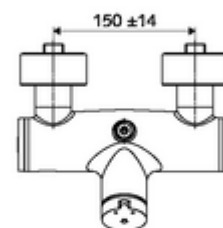

Conținutul ambalajului

- Armătură duș de perete cu temporizare
 - buton cu autoînchidere SC-M
 - Cartuș cu temporizare SC II cu limitare apă fierbinte
 - Valvă pentru realizarea dezinfecției termice manuale (conform DVGW articol W 551)
 - 2 clapete de sens RV (EN 1717: EB)
- 2 racorduri S și rozete (reglabile pe adâncime)

Date tehnice

- Timp operare: 5 - 30 s reglabil
- temperatură de operare max: 70 °C (80 °C pentru dezinfecție termică)
- Material: carcasă alamă conform cu Ordonanța privind apa potabilă
- Finisaj: crom
- racord: 2x DN 15 G 1/2 AG
- ieșire: DN 15 G 1/2 AG (sus)
- Certificate: PA-IX 38241/IB, Belgaqua
- Clasa de zgomot: I
- Clasă debit: B

Caracteristici

- Masă: 3,78 kg/bucată
- Unități pachet: 1

Accesorii recomandate

Racord excentric cu robinet service	Articolul nr.: 23 775 00 99	
	Articolul nr.: 29 239 00 99	sau
	Articolul nr.: 29 240 00 99	sau
<u>Pentru racord pară de duș încastrată</u>		
Cot racordare VITUS DN 15	Articolul nr.: 25 667 06 99	sau
Cot racordare VITUS DN 15	Articolul nr.: 25 668 06 99	sau
Pară de duș COMFORT Flex	Articolul nr.: 01 821 06 99	sau
Pară de duș Aerosolarm	Articolul nr.: 01 814 06 99	sau
<u>Pentru racord pară de duș montat aparent</u>		
Garnitură de duș VITUS	Articolul nr.: 25 666 06 99	
Pară de duș COMFORT	Articolul nr.: 01 846 06 99	