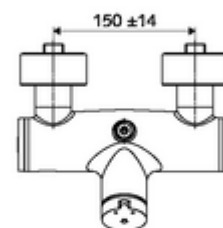

Conținutul ambalajului

- Armătură duș de perete cu temporizare
 - buton cu autoînchidere SC-M
 - Cartuș cu temporizare SC II cu limitare apă fierbinte
 - Valvă pentru realizarea dezinfecției termice manuale (conform DVGW articol W 551)
 - 2 clapete de sens RV (EN 1717: EB)
- 2 racorduri S și rozete (reglabile pe adâncime)

Date tehnice

- Timp operare: 5 - 30 s reglabil
- temperatură de operare max: 70 °C (80 °C pentru dezinfecție termică)
- Material: carcasă alamă conform cu Ordonanța privind apa potabilă
- Finisaj: crom
- racord: 2x DN 15 G 1/2 AG
- ieșire: DN 15 G 1/2 AG (sus)
- Certificate: PA-IX 38241/IB, Belgaqua
- Clasa de zgomot: I
- Clasă debit: B

Caracteristici

- Masă: 3,78 kg/bucată
- Unități pachet: 1

Accesorii recomandate

Racord excentric cu robinet service	Articolul nr.: 23 775 00 99	
	Articolul nr.: 29 239 00 99	sau
	Articolul nr.: 29 240 00 99	sau