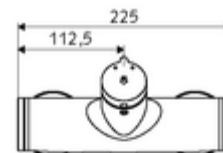

Conținutul ambalajului

- Armătură duș de perete cu temporizare
 - buton cu autoînchidere SC-M
 - Cartuș cu temporizare SC II cu limitare apă fierbinte
 - Valvă pentru realizarea dezinfecției termice manuale (conform DVGW articol W 551)
 - 2 clapete de sens RV (EN 1717: EB)
- 2 racorduri S și rozete (reglabile pe adâncime)

Date tehnice

- Timp operare: 5 - 30 s reglabil
- temperatură de operare max: 70 °C (80 °C pentru dezinfecție termică)
- Material: carcasă alamă conform cu Ordonanța privind apa potabilă
- Finisaj: crom
- racord: 2x DN 15 G 1/2 AG
- ieșire: DN 15 G 1/2 AG (sus)
- Certificate: PA-IX 38241/IB, Belgaqua
- Clasa de zgomot: I
- Clasă debit: B

Caracteristici

- Masă: 3,78 kg/bucată
- Unități pachet: 1

Accesorii recomandate

Racord excentric cu robinet service	Articolul nr.: 23 775 00 99	
	Articolul nr.: 29 239 00 99	sau
	Articolul nr.: 29 240 00 99	sau