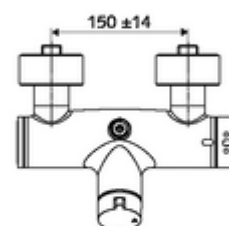

Numărul de articol: 01 607 06 99

Baterie de duș VITUS VD-T , racord superior apă amestecată, ThermoProtect termostat

Acționare manuală deschis/închis. Racord de duș sus.

Conținutul ambalajului

- Armătură de duș de perete pornire/oprire
 - buton de acționare deschis/închis
 - ThermoProtect termostat conform EN 1111, blocator de temperatură deblocabil /blocabil la 38 °C, protecție antiopărire la defectarea alimentării cu apă rece
 - Cartuș ceramic deschis/închis
 - Valvă pentru realizarea dezinfecției termice manuale (conform DVGW articol W 551)
 - 2 clapete de sens RV (EN 1717: EB)
- 2 racorduri S și rozete (reglabile pe adâncime)

Date tehnice

- temperatură de operare max: 70 °C (80 °C pentru dezinfecție termică)
- Material: carcasă alamă conform cu Ordonanța privind apa potabilă
- Finisaj: crom
- racord: 2x DN 15 G 1/2 AG
- ieșire: DN 15 G 1/2 AG (sus)
- Certificate: PA-IX 38240/IB, Belgaqua
- Clasa de zgomot: I
- Clasă debit: B

Caracteristici

- Masă: 4,24 kg/bucată
- Unități pachet: 1

Accesorii recomandate

Racord excentric cu robinet service	Articolul nr.: 23 775 00 99	
	Articolul nr.: 29 239 00 99	sau
	Articolul nr.: 29 240 00 99	sau
<u>Pentru racord pară de duș încastrată</u>		
Cot racordare VITUS DN 15	Articolul nr.: 25 667 06 99	sau
Cot racordare VITUS DN 15	Articolul nr.: 25 668 06 99	sau
Pară de duș COMFORT Flex	Articolul nr.: 01 821 06 99	sau
Pară de duș Aerosolarm	Articolul nr.: 01 814 06 99	sau
<u>Pentru racord pară de duș montat aparent</u>		
Garnitură de duș VITUS	Articolul nr.: 25 666 06 99	
Pară de duș COMFORT	Articolul nr.: 01 846 06 99	