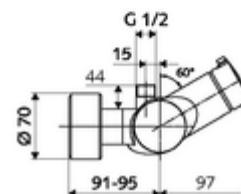

Numărul de articol: 01 607 06 99

Baterie de duș VITUS VD-T , racord superior apă amestecată, ThermoProtect termostat

Acționare manuală deschis/închis. Racord de duș sus.

Conținutul ambalajului

- Armătură de duș de perete pornire/oprire
 - buton de acționare deschis/închis
 - ThermoProtect termostat conform EN 1111, blocator de temperatură deblocabil /blocabil la 38 °C, protecție antiopărire la defectarea alimentării cu apă rece
 - Cartuș ceramic deschis/închis
 - Valvă (mecanică) pentru dezinfecție termică (conform fișei de lucru DVGW W 551)
 - 2 clapete de sens RV (EN 1717: EB)
- 2 racorduri S și rozete (reglabile pe adâncime)

Date tehnice

- temperatură de operare max: 70 °C (80 °C pentru dezinfecție termică)
- Material: carcasă alamă conform cu Ordonanța privind apa potabilă
- Finisaj: crom
- racord: 2x DN 15 G 1/2 AG
- ieșire: DN 15 G 1/2 AG (sus)
- Certificate: PA-IX 38240/IB, Belgaqua
- Clasa de zgomot: I
- Clasă debit: B

Caracteristici

- Masă: 4,24 kg/bucată
- Unități pachet: 1

Accesorii recomandate

Racord excentric cu robinet service	Articolul nr.: 23 775 00 99	
	Articolul nr.: 29 239 00 99	sau
	Articolul nr.: 29 240 00 99	sau