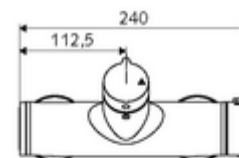

Numărul de articol: 01 607 06 99

Baterie de duș VITUS VD-T , racord superior apă amestecată, ThermoProtect termostat

Acționare manuală deschis/închis. Racord de duș sus.

Conținutul ambalajului

- Armătură de duș de perete pornire/oprire
  - buton de acționare deschis/închis
  - ThermoProtect termostat conform EN 1111, blocator de temperatură deblocabil /blocabil la 38 °C, protecție antiopărire la defectarea alimentării cu apă rece
  - Cartuș ceramic deschis/închis
  - Valvă pentru realizarea dezinfecției termice manuale (conform DVGW articol W 551)
  - 2 clapete de sens RV (EN 1717: EB)
- 2 racorduri S și rozete (reglabile pe adâncime)

Date tehnice

- temperatură de operare max: 70 °C (80 °C pentru dezinfecție termică)
- Material: carcasă alamă conform cu Ordonanța privind apa potabilă
- Finisaj: crom
- racord: 2x DN 15 G 1/2 AG
- ieșire: DN 15 G 1/2 AG (sus)
- Certificate: PA-IX 38240/IB, Belgaqua
- Clasa de zgomot: I
- Clasă debit: B

Caracteristici

- Masă: 4,24 kg/bucată
- Unități pachet: 1

Accesorii recomandate

Racord excentric cu robinet service	Articolul nr.: 23 775 00 99	
	Articolul nr.: 29 239 00 99	sau
	Articolul nr.: 29 240 00 99	sau

Pentru racord pară de duș încastrată

Cot racordare VITUS DN 15	Articolul nr.: 25 667 06 99	sau
Cot racordare VITUS DN 15	Articolul nr.: 25 668 06 99	sau
Pară de duș COMFORT Flex	Articolul nr.: 01 821 06 99	sau
Pară de duș Aerosolarm	Articolul nr.: 01 814 06 99	sau

Pentru racord pară de duș montat aparent

Garnitură de duș VITUS	Articolul nr.: 25 666 06 99
Pară de duș COMFORT	Articolul nr.: 01 846 06 99