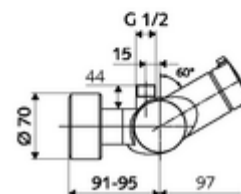

Numărul de articol: 01 607 06 99

Baterie de duș VITUS VD-T , racord superior apă amestecată, ThermoProtect termostat

Acționare manuală deschis/închis. Racord de duș sus.

Conținutul ambalajului

- Armătură de duș de perete pornire/oprire
 - buton de acționare deschis/închis
 - ThermoProtect termostat conform EN 1111, blocator de temperatură deblocabil /blocabil la 38 °C, protecție antiopărire la defectarea alimentării cu apă rece
 - Cartuș ceramic deschis/închis
 - Valvă pentru realizarea dezinfecției termice manuale (conform DVGW articol W 551)
 - 2 clapete de sens RV (EN 1717: EB)
- 2 racorduri S și rozete (reglabile pe adâncime)

Date tehnice

- temperatură de operare max: 70 °C (80 °C pentru dezinfecție termică)
- Material: carcasă alamă conform cu Ordonanța privind apa potabilă
- Finisaj: crom
- racord: 2x DN 15 G 1/2 AG
- ieșire: DN 15 G 1/2 AG (sus)
- Certificate: PA-IX 38240/IB, Belgaqua
- Clasa de zgomot: I
- Clasă debit: B

Caracteristici

- Masă: 4,24 kg/bucată
- Unități pachet: 1

Accesorii recomandate

Racord excentric cu robinet service	Articolul nr.: 23 775 00 99	
	Articolul nr.: 29 239 00 99	sau
	Articolul nr.: 29 240 00 99	sau