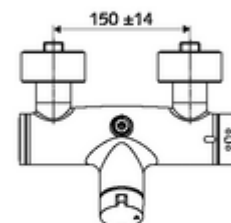

Numărul de articol: 01 607 06 99

Baterie de duș VITUS VD-T , racord superior apă amestecată, ThermoProtect termostat

Acționare manuală deschis/închis. Racord de duș sus.

Conținutul ambalajului

- Armătură de duș de perete pornire/oprire
  - buton de acționare deschis/închis
  - ThermoProtect termostat conform EN 1111, blocator de temperatură deblocabil /blocabil la 38 °C, protecție antiopărire la defectarea alimentării cu apă rece
  - Cartuș ceramic deschis/închis
  - Valvă pentru realizarea dezinfecției termice manuale (conform DVGW articol W 551)
  - 2 clapete de sens RV (EN 1717: EB)
- 2 racorduri S și rozete (reglabile pe adâncime)

Date tehnice

- temperatură de operare max: 70 °C (80 °C pentru dezinfecție termică)
- Material: carcasă alamă conform cu Ordonanța privind apa potabilă
- Finisaj: crom
- racord: 2x DN 15 G 1/2 AG
- ieșire: DN 15 G 1/2 AG (sus)
- Certificate: PA-IX 38240/IB, Belgaqua
- Clasa de zgomot: I
- Clasă debit: B

Caracteristici

- Masă: 4,24 kg/bucată
- Unități pachet: 1

Accesorii recomandate

Racord excentric cu robinet service	Articolul nr.: 23 775 00 99	
	Articolul nr.: 29 239 00 99	sau
	Articolul nr.: 29 240 00 99	sau

Pentru racord pară de duș încastrată

Cot racordare VITUS DN 15	Articolul nr.: 25 667 06 99	sau
Cot racordare VITUS DN 15	Articolul nr.: 25 668 06 99	sau
Pară de duș COMFORT Flex	Articolul nr.: 01 821 06 99	sau
Pară de duș Aerosolarm	Articolul nr.: 01 814 06 99	sau

Pentru racord pară de duș montat aparent

Garnitură de duș VITUS	Articolul nr.: 25 666 06 99
Pară de duș COMFORT	Articolul nr.: 01 846 06 99