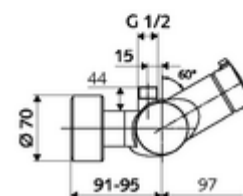

Numărul de articol: 01 607 06 99

Baterie de duș VITUS VD-T , racord superior apă amestecată, ThermoProtect termostat

Acționare manuală deschis/închis. Racord de duș sus.

Conținutul ambalajului

- Armătură de duș de perete pornire/oprire
  - buton de acționare deschis/închis
  - ThermoProtect termostat conform EN 1111, blocator de temperatură deblocabil /blocabil la 38 °C, protecție antiopărire la defectarea alimentării cu apă rece
  - Cartuș ceramic deschis/închis
  - Valvă pentru realizarea dezinfecției termice manuale (conform DVGW articol W 551)
  - 2 clapete de sens RV (EN 1717: EB)
- 2 racorduri S și rozete (reglabile pe adâncime)

Date tehnice

- temperatură de operare max: 70 °C (80 °C pentru dezinfecție termică)
- Material: carcasă alamă conform cu Ordonanța privind apa potabilă
- Finisaj: crom
- racord: 2x DN 15 G 1/2 AG
- ieșire: DN 15 G 1/2 AG (sus)
- Certificate: PA-IX 38240/IB, Belgaqua
- Clasa de zgomot: I
- Clasă debit: B

Caracteristici

- Masă: 4,24 kg/bucată
- Unități pachet: 1

Accesorii recomandate

Racord excentric cu robinet service	Articolul nr.: 23 775 00 99	
	Articolul nr.: 29 239 00 99	sau
	Articolul nr.: 29 240 00 99	sau

Pentru racord pară de duș încastrată

Cot racordare VITUS DN 15	Articolul nr.: 25 667 06 99	sau
Cot racordare VITUS DN 15	Articolul nr.: 25 668 06 99	sau
Pară de duș COMFORT Flex	Articolul nr.: 01 821 06 99	sau
Pară de duș Aerosolarm	Articolul nr.: 01 814 06 99	sau

Pentru racord pară de duș montat aparent

Garnitură de duș VITUS	Articolul nr.: 25 666 06 99
Pară de duș COMFORT	Articolul nr.: 01 846 06 99