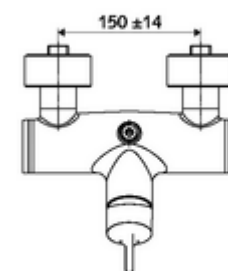

Numărul de articol: 01 608 06 99

Baterie de duș VITUS VD-EH-M, racord superior apă amestecată

Acționare manuală deschis/închis. Racord de duș sus.

Conținutul ambalajului

- Armătură duș de perete monocomandă
 - baterie monocomandă
 - Cartuș ceramic monocomandă cu limitare apă fierbinte și debit
 - Valvă pentru realizarea dezinfecției termice manuale (conform DVGW articol W 551)
- 2 clapete de sens RV (EN 1717: EB)
- 2 racorduri S și rozete (reglabile pe adâncime)

Date tehnice

- temperatură de operare max: 70 °C (80 °C pentru dezinfecție termică)
- Material: carcasă alamă conform cu Ordonanța privind apa potabilă
- Finisaj: crom
- racord: 2x DN 15 G 1/2 AG
- ieșire: DN 15 G 1/2 AG (sus)
- Certificate: PA-IX 38242/IB, Belgaqua
- Clasa de zgomot: I
- Clasă debit: B

Caracteristici

- Masă: 3,98 kg/bucată
- Unități pachet: 1

Accesorii recomandate

Racord excentric cu robinet service	Articolul nr.: 23 775 00 99	
	Articolul nr.: 29 239 00 99	sau
	Articolul nr.: 29 240 00 99	sau
<u>Pentru racord pară de duș încastrată</u>		
Cot racordare VITUS DN 15	Articolul nr.: 25 667 06 99	sau
Cot racordare VITUS DN 15	Articolul nr.: 25 668 06 99	sau
Pară de duș COMFORT Flex	Articolul nr.: 01 821 06 99	sau
Pară de duș Aerosolarm	Articolul nr.: 01 814 06 99	sau
<u>Pentru racord pară de duș montat aparent</u>		
Garnitură de duș VITUS	Articolul nr.: 25 666 06 99	
Pară de duș COMFORT	Articolul nr.: 01 846 06 99	