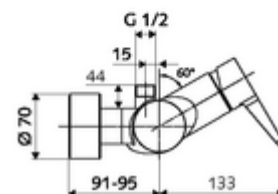

Numărul de articol: 01 608 06 99

Baterie de duș VITUS VD-EH-M, racord superior apă amestecată

Acționare manuală deschis/închis. Racord de duș sus.

Conținutul ambalajului

- Armătură duș de perete monocomandă
  - baterie monocomandă
  - Cartuș ceramic monocomandă cu limitare apă fierbinte și debit
  - Valvă pentru realizarea dezinfecției termice manuale (conform DVGW articol W 551)
- 2 clapete de sens RV (EN 1717: EB)
- 2 racorduri S și rozete (reglabile pe adâncime)

Date tehnice

- temperatură de operare max: 70 °C (80 °C pentru dezinfecție termică)
- Material: carcasă alamă conform cu Ordonanța privind apa potabilă
- Finisaj: crom
- racord: 2x DN 15 G 1/2 AG
- ieșire: DN 15 G 1/2 AG (sus)
- Certificate: PA-IX 38242/IB, Belgaqua
- Clasa de zgomot: I
- Clasă debit: B

Caracteristici

- Masă: 3,98 kg/bucată
- Unități pachet: 1

Accesorii recomandate

Racord excentric cu robinet service	Articolul nr.: 23 775 00 99	
	Articolul nr.: 29 239 00 99	sau
	Articolul nr.: 29 240 00 99	sau

Pentru racord pară de duș încastrată

Cot racordare VITUS DN 15	Articolul nr.: 25 667 06 99	sau
Cot racordare VITUS DN 15	Articolul nr.: 25 668 06 99	sau
Pară de duș COMFORT Flex	Articolul nr.: 01 821 06 99	sau
Pară de duș Aerosolarm	Articolul nr.: 01 814 06 99	sau

Pentru racord pară de duș montat aparent

Garnitură de duș VITUS	Articolul nr.: 25 666 06 99
Pară de duș COMFORT	Articolul nr.: 01 846 06 99