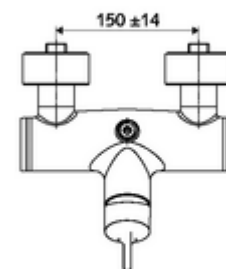

Numărul de articol: 01 608 06 99

Baterie de duș VITUS VD-EH-M, racord superior apă amestecată

Acționare manuală deschis/închis. Racord de duș sus.

Conținutul ambalajului

- Armătură duș de perete monocomandă
  - baterie monocomandă
  - Cartuș ceramic monocomandă cu limitare apă fierbinte și debit
  - Valvă (mecanică) pentru dezinfecție termică (conform fișei de lucru DVGW W 551)
- 2 clapete de sens RV (EN 1717: EB)
- 2 racorduri S și rozete (reglabile pe adâncime)

Date tehnice

- temperatură de operare max: 70 °C (80 °C pentru dezinfecție termică)
- Material: carcasă alamă conform cu Ordonanța privind apa potabilă
- Finisaj: crom
- racord: 2x DN 15 G 1/2 AG
- ieșire: DN 15 G 1/2 AG (sus)
- Certificate: PA-IX 38242/IB, Belgaqua
- Clasa de zgomot: I
- Clasă debit: B

Caracteristici

- Masă: 3,98 kg/bucată
- Unități pachet: 1

Accesorii recomandate

Racord excentric cu robinet service	Articolul nr.: 23 775 00 99	
	Articolul nr.: 29 239 00 99	sau
	Articolul nr.: 29 240 00 99	sau

Pentru racord pară de duș încastrată

Cot racordare VITUS DN 15	Articolul nr.: 25 667 06 99	sau
Cot racordare VITUS DN 15	Articolul nr.: 25 668 06 99	sau
Pară de duș COMFORT Flex	Articolul nr.: 01 821 06 99	sau
Pară de duș Aerosolarm	Articolul nr.: 01 814 06 99	sau

Pentru racord pară de duș montat aparent

Garnitură de duș VITUS	Articolul nr.: 25 666 06 99
Pară de duș COMFORT	Articolul nr.: 01 846 06 99