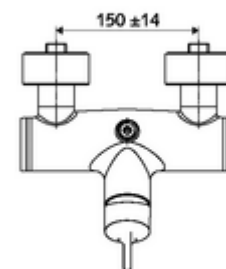

Numărul de articol: 01 608 06 99

Baterie de duș VITUS VD-EH-M, racord superior apă amestecată

Acționare manuală deschis/închis. Racord de duș sus.

Conținutul ambalajului

- Armătură duș de perete monocomandă
  - baterie monocomandă
  - Cartuș ceramic monocomandă cu limitare apă fierbinte și debit
  - Valvă pentru realizarea dezinfecției termice manuale (conform DVGW articol W 551)
- 2 clapete de sens RV (EN 1717: EB)
- 2 racorduri S și rozete (reglabile pe adâncime)

Date tehnice

- temperatură de operare max: 70 °C (80 °C pentru dezinfecție termică)
- Material: carcasă alamă conform cu Ordonanța privind apa potabilă
- Finisaj: crom
- racord: 2x DN 15 G 1/2 AG
- ieșire: DN 15 G 1/2 AG (sus)
- Certificate: PA-IX 38242/IB, Belgaqua
- Clasa de zgomot: I
- Clasă debit: B

Caracteristici

- Masă: 3,98 kg/bucată
- Unități pachet: 1

Accesorii recomandate

Racord excentric cu robinet service	Articolul nr.: 23 775 00 99	
	Articolul nr.: 29 239 00 99	sau
	Articolul nr.: 29 240 00 99	sau

Pentru racord pară de duș încastrată

Cot racordare VITUS DN 15	Articolul nr.: 25 667 06 99	sau
Cot racordare VITUS DN 15	Articolul nr.: 25 668 06 99	sau
Pară de duș COMFORT Flex	Articolul nr.: 01 821 06 99	sau
Pară de duș Aerosolarm	Articolul nr.: 01 814 06 99	sau

Pentru racord pară de duș montat aparent

Garnitură de duș VITUS	Articolul nr.: 25 666 06 99
Pară de duș COMFORT	Articolul nr.: 01 846 06 99