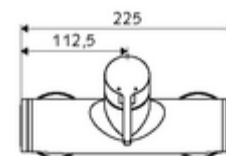

Numărul de articol: 01 608 06 99

Baterie de duș VITUS VD-EH-M, racord superior apă amestecată

Acționare manuală deschis/închis. Racord de duș sus.

Conținutul ambalajului

- Armătură duș de perete monocomandă
  - baterie monocomandă
  - Cartuș ceramic monocomandă cu limitare apă fierbinte și debit
  - Valvă (mecanică) pentru dezinfecție termică (conform fișei de lucru DVGW W 551)
- 2 clapete de sens RV (EN 1717: EB)
- 2 racorduri S și rozete (reglabile pe adâncime)

Date tehnice

- temperatură de operare max: 70 °C (80 °C pentru dezinfecție termică)
- Material: carcasă alamă conform cu Ordonanța privind apa potabilă
- Finisaj: crom
- racord: 2x DN 15 G 1/2 AG
- ieșire: DN 15 G 1/2 AG (sus)
- Certificate: PA-IX 38242/IB, Belgaqua
- Clasa de zgomot: I
- Clasă debit: B

Caracteristici

- Masă: 3,98 kg/bucată
- Unități pachet: 1

Accesorii recomandate

Racord excentric cu robinet service	Articolul nr.: 23 775 00 99	
	Articolul nr.: 29 239 00 99	sau
	Articolul nr.: 29 240 00 99	sau

Pentru racord pară de duș încastrată

Cot racordare VITUS DN 15	Articolul nr.: 25 667 06 99	sau
Cot racordare VITUS DN 15	Articolul nr.: 25 668 06 99	sau
Pară de duș COMFORT Flex	Articolul nr.: 01 821 06 99	sau
Pară de duș Aerosolarm	Articolul nr.: 01 814 06 99	sau

Pentru racord pară de duș montat aparent

Garnitură de duș VITUS	Articolul nr.: 25 666 06 99
Pară de duș COMFORT	Articolul nr.: 01 846 06 99