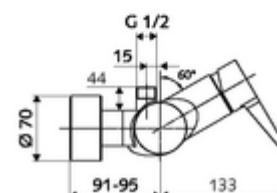

Numărul de articol: 01 608 06 99

Baterie de duș VITUS VD-EH-M, racord superior apă amestecată

Acționare manuală deschis/închis. Racord de duș sus.

Conținutul ambalajului

- Armătură duș de perete monocomandă
 - baterie monocomandă
 - Cartuș ceramic monocomandă cu limitare apă fierbinte și debit
 - Valvă pentru realizarea dezinfecției termice manuale (conform DVGW articol W 551)
- 2 clapete de sens RV (EN 1717: EB)
- 2 racorduri S și rozete (reglabile pe adâncime)

Date tehnice

- temperatură de operare max: 70 °C (80 °C pentru dezinfecție termică)
- Material: carcasă alamă conform cu Ordonanța privind apa potabilă
- Finisaj: crom
- racord: 2x DN 15 G 1/2 AG
- ieșire: DN 15 G 1/2 AG (sus)
- Certificate: PA-IX 38242/IB, Belgaqua
- Clasa de zgomot: I
- Clasă debit: B

Caracteristici

- Masă: 3,98 kg/bucată
- Unități pachet: 1

Accesorii recomandate

Racord excentric cu robinet service	Articolul nr.: 23 775 00 99	
	Articolul nr.: 29 239 00 99	sau
	Articolul nr.: 29 240 00 99	sau
<u>Pentru racord pară de duș încastrată</u>		
Cot racordare VITUS DN 15	Articolul nr.: 25 667 06 99	sau
Cot racordare VITUS DN 15	Articolul nr.: 25 668 06 99	sau
Pară de duș COMFORT Flex	Articolul nr.: 01 821 06 99	sau
Pară de duș Aerosolarm	Articolul nr.: 01 814 06 99	sau
<u>Pentru racord pară de duș montat aparent</u>		
Garnitură de duș VITUS	Articolul nr.: 25 666 06 99	
Pară de duș COMFORT	Articolul nr.: 01 846 06 99	