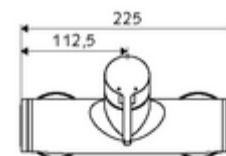

Numărul de articol: 01 608 06 99

Baterie de duș VITUS VD-EH-M, racord superior apă amestecată

Acționare manuală deschis/închis. Racord de duș sus.

Conținutul ambalajului

- Armătură duș de perete monocomandă
  - baterie monocomandă
  - Cartuș ceramic monocomandă cu limitare apă fierbinte și debit
  - Valvă pentru realizarea dezinfecției termice manuale (conform DVGW articol W 551)
- 2 clapete de sens RV (EN 1717: EB)
- 2 racorduri S și rozete (reglabile pe adâncime)

Date tehnice

- temperatură de operare max: 70 °C (80 °C pentru dezinfecție termică)
- Material: carcasă alamă conform cu Ordonanța privind apa potabilă
- Finisaj: crom
- racord: 2x DN 15 G 1/2 AG
- ieșire: DN 15 G 1/2 AG (sus)
- Certificate: PA-IX 38242/IB, Belgaqua
- Clasa de zgomot: I
- Clasă debit: B

Caracteristici

- Masă: 3,98 kg/bucată
- Unități pachet: 1

Accesorii recomandate

Racord excentric cu robinet service	Articolul nr.: 23 775 00 99	
	Articolul nr.: 29 239 00 99	sau
	Articolul nr.: 29 240 00 99	sau

Pentru racord pară de duș încastrată

Cot racordare VITUS DN 15	Articolul nr.: 25 667 06 99	sau
Cot racordare VITUS DN 15	Articolul nr.: 25 668 06 99	sau
Pară de duș COMFORT Flex	Articolul nr.: 01 821 06 99	sau
Pară de duș Aerosolarm	Articolul nr.: 01 814 06 99	sau

Pentru racord pară de duș montat aparent

Garnitură de duș VITUS	Articolul nr.: 25 666 06 99
Pară de duș COMFORT	Articolul nr.: 01 846 06 99