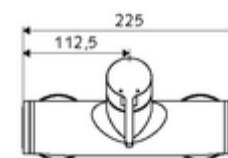

Numărul de articol: 01 608 06 99

Baterie de duș VITUS VD-EH-M, racord superior apă amestecată

Acționare manuală deschis/închis. Racord de duș sus.

Conținutul ambalajului

- Armătură duș de perete monocomandă
 - baterie monocomandă
 - Cartuș ceramic monocomandă cu limitare apă fierbinte și debit
 - Valvă pentru realizarea dezinfecției termice manuale (conform DVGW articol W 551)
- 2 clapete de sens RV (EN 1717: EB)
- 2 racorduri S și rozete (reglabile pe adâncime)

Date tehnice

- temperatură de operare max: 70 °C (80 °C pentru dezinfecție termică)
- Material: carcasă alamă conform cu Ordonanța privind apa potabilă
- Finisaj: crom
- racord: 2x DN 15 G 1/2 AG
- ieșire: DN 15 G 1/2 AG (sus)
- Certificate: PA-IX 38242/IB, Belgaqua
- Clasa de zgomot: I
- Clasă debit: B

Caracteristici

- Masă: 3,98 kg/bucată
- Unități pachet: 1

Accesorii recomandate

Racord excentric cu robinet service	Articolul nr.: 23 775 00 99	
	Articolul nr.: 29 239 00 99	sau
	Articolul nr.: 29 240 00 99	sau
<u>Pentru racord pară de duș încastrată</u>		
Cot racordare VITUS DN 15	Articolul nr.: 25 667 06 99	sau
Cot racordare VITUS DN 15	Articolul nr.: 25 668 06 99	sau
Pară de duș COMFORT Flex	Articolul nr.: 01 821 06 99	sau
Pară de duș Aerosolarm	Articolul nr.: 01 814 06 99	sau
<u>Pentru racord pară de duș montat aparent</u>		
Garnitură de duș VITUS	Articolul nr.: 25 666 06 99	
Pară de duș COMFORT	Articolul nr.: 01 846 06 99	