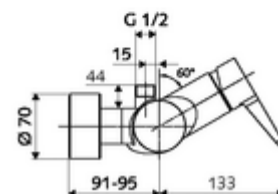

Numărul de articol: 01 608 06 99

Baterie de duș VITUS VD-EH-M, racord superior apă amestecată

Acționare manuală deschis/închis. Racord de duș sus.

Conținutul ambalajului

- Armătură duș de perete monocomandă
 - baterie monocomandă
 - Cartuș ceramic monocomandă cu limitare apă fierbinte și debit
 - Valvă pentru realizarea dezinfecției termice manuale (conform DVGW articol W 551)
- 2 clapete de sens RV (EN 1717: EB)
- 2 racorduri S și rozete (reglabile pe adâncime)

Date tehnice

- temperatură de operare max: 70 °C (80 °C pentru dezinfecție termică)
- Material: carcasă alamă conform cu Ordonanța privind apa potabilă
- Finisaj: crom
- racord: 2x DN 15 G 1/2 AG
- ieșire: DN 15 G 1/2 AG (sus)
- Certificate: PA-IX 38242/IB, Belgaqua
- Clasa de zgomot: I
- Clasă debit: B

Caracteristici

- Masă: 3,98 kg/bucată
- Unități pachet: 1

Accesorii recomandate

Racord excentric cu robinet service	Articolul nr.: 23 775 00 99	
	Articolul nr.: 29 239 00 99	sau
	Articolul nr.: 29 240 00 99	sau