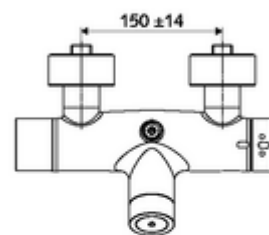

Conținutul ambalajului

- Armătură de duș de perete electronică cu temporizare
 - ThermoProtect termostat conform EN 1111, blocator de temperatură deblocabil /blocabil la 38 °C, protecție antiopărire la defectarea alimentării cu apă rece
 - sistem electronic tactil CVD, programabil, cu protecție la apa stropită și pulverizată IP65
 - Valvă (mecanică) pentru dezinfecție termică (conform fișei de lucru DVGW W 551)
 - Ventil electromagnetic cu filtru 6 V
 - 2 clapete de sens RV (EN 1717: EB)
 - compartiment baterii 6 V (integrat)
- 4x baterii alcaline AA de 1,5 V
- 2 racorduri S și rozete (reglabile pe adâncime)

Caracteristici

- Masă: 4,31 kg/bucată
- Unități pachet: 1

Accesorii recomandate

Racord excentric cu robinet service

Articolul nr.: 23 775 00 99

	Articolul nr.: 29 239 00 99	sau
	Articolul nr.: 29 240 00 99	sau
<u>Pentru racord pară de duș încastrată</u>		
Cot racordare VITUS DN 15	Articolul nr.: 25 668 06 99	sau
Cot racordare VITUS DN 15	Articolul nr.: 25 667 06 99	sau
Pară de duș COMFORT Flex	Articolul nr.: 01 821 06 99	sau
Pară de duș Aerosolarm	Articolul nr.: 01 814 06 99	sau
<u>Pentru racord pară de duș montat aparent</u>		
Garnitură de duș VITUS	Articolul nr.: 25 666 06 99	
Pară de duș COMFORT	Articolul nr.: 01 846 06 99	
<u>Pentru interconectare cu sistem de gestionare a apei SWS</u>		
SWS Server	Articolul nr.: 00 500 00 99	
SWS Bus-Extender Funk VITUS BE-FV	Articolul nr.: 00 507 00 99	
<u>Pentru parametrizare cu Single Control SSC</u>		
SSC Bluetooth®-Modul VITUS	Articolul nr.: 00 917 00 99	