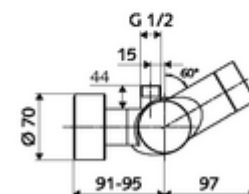

Numărul de articol: 01 609 06 99

Baterie de duș VITUS VD-C-T , racord superior apă amestecată, ThermoProtect termostat

Declanșare prin sistem electronic tactil CVD, cu proces de închidere automată. Funcționare cu baterie. Racord de duș sus. Adecvat pentru interconectare cu sistemul de gestionare a apei SWS SCHELL. Parametrizabil prin SCHELL Single Control SSC.