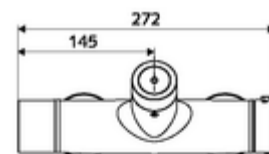

Numărul de articol: 01 609 06 99

Baterie de duș VITUS VD-C-T , racord superior apă amestecată, ThermoProtect termostat

Declanșare prin sistem electronic tactil CVD, cu proces de închidere automată. Funcționare cu baterie. Racord de duș sus. Adecvat pentru interconectare cu sistemul de gestionare a apei SWS SCHELL. Parametrizabil prin SCHELL Single Control SSC.

Conținutul ambalajului

- Armătură de duș de perete electronică cu temporizare
 - ThermoProtect termostat conform EN 1111, blocator de temperatură deblocabil /blocabil la 38 °C, protecție antiopărire la defectarea alimentării cu apă rece
 - sistem electronic tactil CVD, programabil, cu protecție la apa stropită și pulverizată IP65
 - Valvă pentru realizarea dezinfectiei termice manuale (conform DVGW articol W 551)
 - Ventil electromagnetic cu filtru 6 V
 - 2 clapete de sens RV (EN 1717: EB)
 - compartiment baterii 6 V (integrat)
- 4x baterii alcaline AA de 1,5 V
- 2 racorduri S și rozete (reglabile pe adâncime)

Caracteristici

- Masă: 4,31 kg/bucată
- Unități pachet: 1

Accesorii recomandate

Racord excentric cu robinet service

Articolul nr.: 23 775 00 99

	Articolul nr.: 29 239 00 99	sau
	Articolul nr.: 29 240 00 99	sau
<u>Pentru racord pară de duș încastrată</u>		
Cot racordare VITUS DN 15	Articolul nr.: 25 668 06 99	sau
Cot racordare VITUS DN 15	Articolul nr.: 25 667 06 99	sau
Pară de duș COMFORT Flex	Articolul nr.: 01 821 06 99	sau
Pară de duș Aerosolarm	Articolul nr.: 01 814 06 99	sau
<u>Pentru racord pară de duș montat aparent</u>		
Garnitură de duș VITUS	Articolul nr.: 25 666 06 99	
Pară de duș COMFORT	Articolul nr.: 01 846 06 99	
<u>Pentru interconectare cu sistem de gestionare a apei SWS</u>		
SWS Server	Articolul nr.: 00 500 00 99	
SWS Bus-Extender Funk VITUS BE-FV	Articolul nr.: 00 507 00 99	
<u>Pentru parametrizare cu Single Control SSC</u>		
SSC Bluetooth®-Modul VITUS	Articolul nr.: 00 917 00 99	