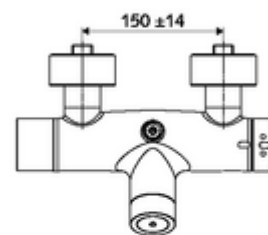

Numărul de articol: 01 609 06 99

Baterie de duș VITUS VD-C-T , racord superior apă amestecată, ThermoProtect termostat

Declanșare prin sistem electronic tactil CVD, cu proces de închidere automată. Funcționare cu baterie. Racord de duș sus. Adecvat pentru interconectare cu sistemul de gestionare a apei SWS SCHELL. Parametrizabil prin SCHELL Single Control SSC.

Conținutul ambalajului

- Armătură de duș de perete electronică cu temporizare
 - ThermoProtect termostat conform EN 1111, blocator de temperatură deblocabil /blocabil la 38 °C, protecție antiopărire la defectarea alimentării cu apă rece
 - sistem electronic tactil CVD, programabil, cu protecție la apa stropită și pulverizată IP65
 - Valvă pentru realizarea dezinfectiei termice manuale (conform DVGW articol W 551)
 - Ventil electromagnetic cu filtru 6 V
 - 2 clapete de sens RV (EN 1717: EB)
 - compartiment baterii 6 V (integrat)
- 4x baterii alcaline AA de 1,5 V
- 2 racorduri S și rozete (reglabile pe adâncime)

Caracteristici

- Masă: 4,31 kg/bucată
- Unități pachet: 1

Accesorii recomandate

Racord excentric cu robinet service

Articolul nr.: 23 775 00 99

	Articolul nr.: 29 239 00 99	sau
	Articolul nr.: 29 240 00 99	sau
<u>Pentru racord pară de duș încastrată</u>		
Cot racordare VITUS DN 15	Articolul nr.: 25 668 06 99	sau
Cot racordare VITUS DN 15	Articolul nr.: 25 667 06 99	sau
Pară de duș COMFORT Flex	Articolul nr.: 01 821 06 99	sau
Pară de duș Aerosolarm	Articolul nr.: 01 814 06 99	sau
<u>Pentru racord pară de duș montat aparent</u>		
Garnitură de duș VITUS	Articolul nr.: 25 666 06 99	
Pară de duș COMFORT	Articolul nr.: 01 846 06 99	
<u>Pentru interconectare cu sistem de gestionare a apei SWS</u>		
SWS Server	Articolul nr.: 00 500 00 99	
SWS Bus-Extender Funk VITUS BE-FV	Articolul nr.: 00 507 00 99	
<u>Pentru parametrizare cu Single Control SSC</u>		
SSC Bluetooth®-Modul VITUS	Articolul nr.: 00 917 00 99	