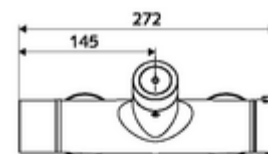

Numărul de articol: 01 609 06 99

Baterie de duș VITUS VD-C-T , racord superior apă amestecată, ThermoProtect termostat

Declanșare prin sistem electronic tactil CVD, cu proces de închidere automată. Funcționare cu baterie. Racord de duș sus. Adecvat pentru interconectare cu sistemul de gestionare a apei SWS SCHELL. Parametrizabil prin SCHELL Single Control SSC.

Caracteristici

- Masă: 4,31 kg/bucată
- Unități pachet: 1

Accesorii recomandate

Racord excentric cu robinet service

Articolul nr.: 23 775 00 99

	Articolul nr.: 29 239 00 99	sau
	Articolul nr.: 29 240 00 99	sau
<u>Pentru racord pară de duș încastrată</u>		
Cot racordare VITUS DN 15	Articolul nr.: 25 668 06 99	sau
Cot racordare VITUS DN 15	Articolul nr.: 25 667 06 99	sau
Pară de duș COMFORT Flex	Articolul nr.: 01 821 06 99	sau
Pară de duș Aerosolarm	Articolul nr.: 01 814 06 99	sau
<u>Pentru racord pară de duș montat aparent</u>		
Garnitură de duș VITUS	Articolul nr.: 25 666 06 99	
Pară de duș COMFORT	Articolul nr.: 01 846 06 99	
<u>Pentru interconectare cu sistem de gestionare a apei SWS</u>		
SWS Server	Articolul nr.: 00 500 00 99	
SWS Bus-Extender Funk VITUS BE-FV	Articolul nr.: 00 507 00 99	
<u>Pentru parametrizare cu Single Control SSC</u>		
SSC Bluetooth®-Modul VITUS	Articolul nr.: 00 917 00 99	