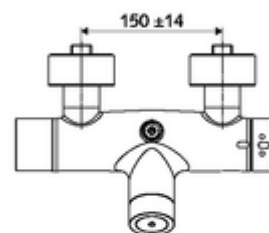

Numărul de articol: 01 609 06 99

Baterie de duș VITUS VD-C-T , racord superior apă amestecată, ThermoProtect termostat

Declanșare prin sistem electronic tactil CVD, cu proces de închidere automată. Funcționare cu baterie. Racord de duș sus. Adecvat pentru interconectare cu sistemul de gestionare a apei SWS SCHELL. Parametrizabil prin SCHELL Single Control SSC.

Conținutul ambalajului

- Armătură de duș de perete electronică cu temporizare
 - ThermoProtect termostat conform EN 1111, blocator de temperatură deblocabil /blocabil la 38 °C, protecție antiopărire la defectarea alimentării cu apă rece
 - sistem electronic tactil CVD, programabil, cu protecție la apa stropită și pulverizată IP65
 - Valvă pentru realizarea dezinfectiei termice manuale (conform DVGW articol W 551)
 - Ventil electromagnetic cu filtru 6 V
 - 2 clapete de sens RV (EN 1717: EB)
 - compartiment baterii 6 V (integrat)
- 4x baterii alcaline AA de 1,5 V
- 2 racorduri S și rozete (reglabile pe adâncime)

Caracteristici

- Masă: 4,31 kg/bucată
- Unități pachet: 1

Accesorii recomandate

Racord excentric cu robinet service

Articolul nr.: 23 775 00 99

	Articolul nr.: 29 239 00 99	sau
	Articolul nr.: 29 240 00 99	sau
<u>Pentru racord pară de duș încastrată</u>		
Cot racordare VITUS DN 15	Articolul nr.: 25 668 06 99	sau
Cot racordare VITUS DN 15	Articolul nr.: 25 667 06 99	sau
Pară de duș COMFORT Flex	Articolul nr.: 01 821 06 99	sau
Pară de duș Aerosolarm	Articolul nr.: 01 814 06 99	sau
<u>Pentru racord pară de duș montat aparent</u>		
Garnitură de duș VITUS	Articolul nr.: 25 666 06 99	
Pară de duș COMFORT	Articolul nr.: 01 846 06 99	
<u>Pentru interconectare cu sistem de gestionare a apei SWS</u>		
SWS Server	Articolul nr.: 00 500 00 99	
SWS Bus-Extender Funk VITUS BE-FV	Articolul nr.: 00 507 00 99	
<u>Pentru parametrizare cu Single Control SSC</u>		
SSC Bluetooth®-Modul VITUS	Articolul nr.: 00 917 00 99	