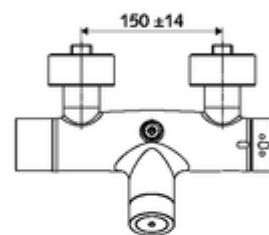

Numărul de articol: 01 609 06 99

Baterie de duș VITUS VD-C-T , racord superior apă amestecată, ThermoProtect termostat

Declanșare prin sistem electronic tactil CVD, cu proces de închidere automată. Funcționare cu baterie. Racord de duș sus. Adecvat pentru interconectare cu sistemul de gestionare a apei SWS SCHELL. Parametrizabil prin SCHELL Single Control SSC.

Conținutul ambalajului

- Armătură de duș de perete electronică cu temporizare
 - ThermoProtect termostat conform EN 1111, blocator de temperatură deblocabil /blocabil la 38 °C, protecție antiopărire la defectarea alimentării cu apă rece
 - sistem electronic tactil CVD, programabil, cu protecție la apa stropită și pulverizată IP65
 - Valvă pentru realizarea dezinfectiei termice manuale (conform DVGW articol W 551)
 - Ventil electromagnetic cu filtru 6 V
 - 2 clapete de sens RV (EN 1717: EB)
 - compartiment baterii 6 V (integrat)
- 4x baterii alcaline AA de 1,5 V
- 2 racorduri S și rozete (reglabile pe adâncime)

Caracteristici

- Masă: 4,31 kg/bucată
- Unități pachet: 1

Accesorii recomandate

Racord excentric cu robinet service

Articolul nr.: 23 775 00 99

	Articolul nr.: 29 239 00 99	sau
	Articolul nr.: 29 240 00 99	sau
<u>Pentru racord pară de duș încastrată</u>		
Cot racordare VITUS DN 15	Articolul nr.: 25 668 06 99	sau
Cot racordare VITUS DN 15	Articolul nr.: 25 667 06 99	sau
Pară de duș COMFORT Flex	Articolul nr.: 01 821 06 99	sau
Pară de duș Aerosolarm	Articolul nr.: 01 814 06 99	sau
<u>Pentru racord pară de duș montat aparent</u>		
Garnitură de duș VITUS	Articolul nr.: 25 666 06 99	
Pară de duș COMFORT	Articolul nr.: 01 846 06 99	
<u>Pentru interconectare cu sistem de gestionare a apei SWS</u>		
SWS Server	Articolul nr.: 00 500 00 99	
SWS Bus-Extender Funk VITUS BE-FV	Articolul nr.: 00 507 00 99	
<u>Pentru parametrizare cu Single Control SSC</u>		
SSC Bluetooth®-Modul VITUS	Articolul nr.: 00 917 00 99	