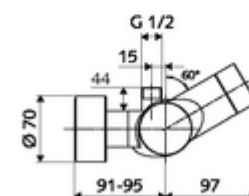

Numărul de articol: 01 609 06 99

Baterie de duș VITUS VD-C-T , racord superior apă amestecată, ThermoProtect termostat

Declanșare prin sistem electronic tactil CVD, cu proces de închidere automată. Funcționare cu baterie. Racord de duș sus. Adecvat pentru interconectare cu sistemul de gestionare a apei SWS SCHELL. Parametrizabil prin SCHELL Single Control SSC.