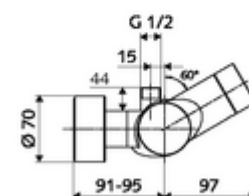

Numărul de articol: 01 609 06 99

Baterie de duș VITUS VD-C-T , racord superior apă amestecată, ThermoProtect termostat

Declanșare prin sistem electronic tactil CVD, cu proces de închidere automată. Funcționare cu baterie. Racord de duș sus. Adecvat pentru interconectare cu sistemul de gestionare a apei SWS SCHELL. Parametrizabil prin SCHELL Single Control SSC.