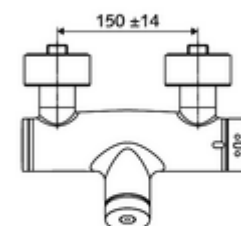

Date tehnice

- Timp operare: 5 - 30 s reglabil
- temperatură de operare max: 70 °C (80 °C pentru dezinfecție termică)
- Material: carcasă alamă conform cu Ordonanța privind apa potabilă
- Finisaj: crom
- racord: 2x DN 15 G 1/2 AG
- ieșire: DN 15 G 1/2 AG (jos)
- Certificate: PA-IX 28574/IB, DVGW, Belgaqua
- Clasa de zgomot: I
- Clasă debit: B

Caracteristici

- Masă: 4,05 kg/bucată
- Unități pachet: 1

Accesorii recomandate

Racord excentric cu robinet service

Set duș 900

Set duș 680

Articolul nr.: 23 775 00 99

Articolul nr.: 29 207 06 99 sau