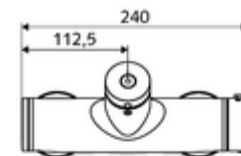

Date tehnice

- Timp operare: 5 - 30 s reglabil
- temperatură de operare max: 70 °C (80 °C pentru dezinfecție termică)
- Material: carcasă alamă conform cu Ordonanța privind apa potabilă
- Finisaj: crom
- racord: 2x DN 15 G 1/2 AG
- ieșire: DN 15 G 1/2 AG (jos)
- Certificate: PA-IX 28574/IB, DVGW, Belgaqua
- Clasa de zgomot: I
- Clasă debit: B

Caracteristici

- Masă: 4,05 kg/bucată
- Unități pachet: 1

Accesorii recomandate

Racord excentric cu robinet service

Set duș 900

Set duș 680

Articolul nr.: 23 775 00 99

Articolul nr.: 29 207 06 99 sau