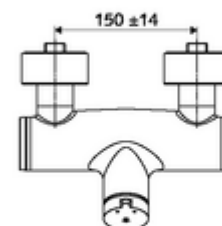

Conținutul ambalajului

- Armătură duș de perete cu temporizare
 - buton cu autoînchidere SC-M
 - Cartuș cu temporizare SC II cu limitare apă fierbinte
 - 2 clapete de sens RV (EN 1717: EB)
- 2 racorduri S și rozete (reglabile pe adâncime)

Date tehnice

- Timp operare: 5 - 30 s reglabil
- temperatură de operare max: 70 °C (80 °C pentru dezinfecție termică)
- Material: carcasă alamă conform cu Ordonanța privind apa potabilă
- Finisaj: crom
- racord: 2x DN 15 G 1/2 AG
- ieșire: DN 15 G 1/2 AG (jos)
- Certificate: PA-IX 38241/IB, Belgaqua
- Clasa de zgomot: I
- Clasă debit: B

Caracteristici

- Masă: 3,76 kg/bucată
- Unități pachet: 1

Accesorii recomandate

Racord excentric cu robinet service
Set duș 900
Set duș 680

Articolul nr.: 23 775 00 99
Articolul nr.: 29 207 06 99 sau
Articolul nr.: 29 208 06 99 sau
Articolul nr.: 29 239 00 99 sau
Articolul nr.: 29 240 00 99 sau