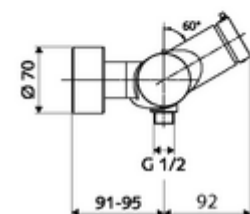

Numărul de articol: 01 611 06 99

Baterie de duș VITUS VD-SC-M , racord inferior apă amestecată

Declanșare manuală cu proces de închidere automată. Setarea simplă a timpului de funcționare. Racord de duș jos.

Conținutul ambalajului

- Armătură duș de perete cu temporizare
 - buton cu autoînchidere SC-M
 - Cartuș cu temporizare SC II cu limitare apă fierbinte
 - 2 clapete de sens RV (EN 1717: EB)
- 2 racorduri S și rozete (reglabile pe adâncime)

Date tehnice

- Timp operare: 5 - 30 s reglabil
- temperatură de operare max: 70 °C (80 °C pentru dezinfecție termică)
- Material: carcasă alamă conform cu Ordonanța privind apa potabilă
- Finisaj: crom
- racord: 2x DN 15 G 1/2 AG
- ieșire: DN 15 G 1/2 AG (jos)
- Certificate: PA-IX 38241/IB, Belgaqua
- Clasa de zgomot: I
- Clasă debit: B

Caracteristici

- Masă: 3,76 kg/bucată
- Unități pachet: 1

Accesorii recomandate

Racord excentric cu robinet service
Set duș 900
Set duș 680

Articolul nr.: 23 775 00 99
Articolul nr.: 29 207 06 99 sau
Articolul nr.: 29 208 06 99 sau
Articolul nr.: 29 239 00 99 sau
Articolul nr.: 29 240 00 99 sau