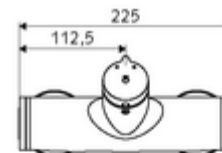

Conținutul ambalajului

- Armătură duș de perete cu temporizare
 - buton cu autoînchidere SC-M
 - Cartuș cu temporizare SC II cu limitare apă fierbinte
 - 2 clapete de sens RV (EN 1717: EB)
- 2 racorduri S și rozete (reglabile pe adâncime)

Date tehnice

- Timp operare: 5 - 30 s reglabil
- temperatură de operare max: 70 °C (80 °C pentru dezinfecție termică)
- Material: carcasă alamă conform cu Ordonanța privind apa potabilă
- Finisaj: crom
- racord: 2x DN 15 G 1/2 AG
- ieșire: DN 15 G 1/2 AG (jos)
- Certificate: PA-IX 38241/IB, Belgaqua
- Clasa de zgomot: I
- Clasă debit: B

Caracteristici

- Masă: 3,76 kg/bucată
- Unități pachet: 1

Accesorii recomandate

Racord excentric cu robinet service
Set duș 900
Set duș 680

Articolul nr.: 23 775 00 99
Articolul nr.: 29 207 06 99 sau
Articolul nr.: 29 208 06 99 sau
Articolul nr.: 29 239 00 99 sau
Articolul nr.: 29 240 00 99 sau