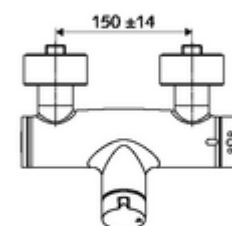

### Conținutul ambalajului

- Armătură de duș de perete pornire/oprire
  - buton de acționare deschis/închis
  - ThermoProtect termostat conform EN 1111, blocator de temperatură deblocabil /blocabil la 38 °C, protecție antiopărire la defectarea alimentării cu apă rece
  - Cartuș ceramic deschis/închis
  - 2 clapete de sens RV (EN 1717: EB)
- 2 racorduri S și rozete (reglabile pe adâncime)

### Date tehnice

- temperatură de operare max: 70 °C (80 °C pentru dezinfecție termică)
- Material: carcasă alamă conform cu Ordonanța privind apa potabilă
- Finisaj: crom
- racord: 2x DN 15 G 1/2 AG
- ieșire: DN 15 G 1/2 AG (jos)
- Certificate: PA-IX 38240/IB, Belgaqua
- Clasa de zgomot: I
- Clasă debit: B

### Caracteristici

- Masă: 4,21 kg/bucată
- Unități pachet: 1