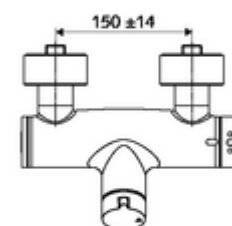

Numărul de articol: 01 612 06 99

Baterie de duș VITUS VD-T , racord inferior apă amestecată, ThermoProtect termostat

Acționare manuală deschis/închis. Racord de duș jos.

Conținutul ambalajului

- Armătură de duș de perete pornire/oprire
 - buton de acționare deschis/închis
 - ThermoProtect termostat conform EN 1111, blocator de temperatură deblocabil /blocabil la 38 °C, protecție antiopărire la defectarea alimentării cu apă rece
 - Cartuș ceramic deschis/închis
 - 2 clapete de sens RV (EN 1717: EB)
- 2 racorduri S și rozete (reglabile pe adâncime)

Date tehnice

- temperatură de operare max: 70 °C (80 °C pentru dezinfecție termică)
- Material: carcasă alamă conform cu Ordonanța privind apa potabilă
- Finisaj: crom
- racord: 2x DN 15 G 1/2 AG
- ieșire: DN 15 G 1/2 AG (jos)
- Certificate: PA-IX 38240/IB, Belgaqua
- Clasa de zgomot: I
- Clasă debit: B

Caracteristici

- Masă: 4,21 kg/bucată
- Unități pachet: 1

Accesorii recomandate

Racord excentric cu robinet service
Set duș 900
Set duș 680

Articolul nr.: 23 775 00 99
Articolul nr.: 29 207 06 99 sau
Articolul nr.: 29 208 06 99 sau
Articolul nr.: 29 239 00 99 sau
Articolul nr.: 29 240 00 99 sau