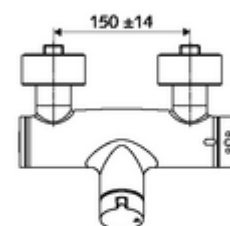

Numărul de articol: 01 612 06 99

Baterie de duș VITUS VD-T , racord inferior apă amestecată, ThermoProtect termostat

Acționare manuală deschis/închis. Racord de duș jos.

Conținutul ambalajului

- Armătură de duș de perete pornire/oprire
 - buton de acționare deschis/închis
 - ThermoProtect termostat conform EN 1111, blocator de temperatură deblocabil /blocabil la 38 °C, protecție antiopărire la defectarea alimentării cu apă rece
 - Cartuș ceramic deschis/închis
 - 2 clapete de sens RV (EN 1717: EB)
- 2 racorduri S și rozete (reglabile pe adâncime)

Date tehnice

- temperatură de operare max: 70 °C (80 °C pentru dezinfecție termică)
- Material: carcasă alamă conform cu Ordonanța privind apa potabilă
- Finisaj: crom
- racord: 2x DN 15 G 1/2 AG
- ieșire: DN 15 G 1/2 AG (jos)
- Certificate: PA-IX 38240/IB, Belgaqua
- Clasa de zgomot: I
- Clasă debit: B

Caracteristici

- Masă: 4,21 kg/bucată
- Unități pachet: 1

Accesorii recomandate

Racord excentric cu robinet service
Set duș 900
Set duș 680

Articolul nr.: 23 775 00 99
Articolul nr.: 29 207 06 99 sau
Articolul nr.: 29 208 06 99 sau
Articolul nr.: 29 239 00 99 sau
Articolul nr.: 29 240 00 99 sau