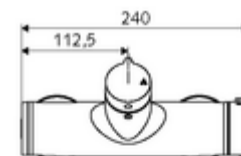

Numărul de articol: 01 612 06 99

Baterie de duș VITUS VD-T , racord inferior apă amestecată, ThermoProtect termostat

Acționare manuală deschis/închis. Racord de duș jos.

Conținutul ambalajului

- Armătură de duș de perete pornire/oprire
 - buton de acționare deschis/închis
 - ThermoProtect termostat conform EN 1111, blocator de temperatură deblocabil /blocabil la 38 °C, protecție antiopărire la defectarea alimentării cu apă rece
 - Cartuș ceramic deschis/închis
 - 2 clapete de sens RV (EN 1717: EB)
- 2 racorduri S și rozete (reglabile pe adâncime)

Date tehnice

- temperatură de operare max: 70 °C (80 °C pentru dezinfecție termică)
- Material: carcasă alamă conform cu Ordonanța privind apa potabilă
- Finisaj: crom
- racord: 2x DN 15 G 1/2 AG
- ieșire: DN 15 G 1/2 AG (jos)
- Certificate: PA-IX 38240/IB, Belgaqua
- Clasa de zgomot: I
- Clasă debit: B

Caracteristici

- Masă: 4,21 kg/bucată
- Unități pachet: 1

Accesorii recomandate

Racord excentric cu robinet service
Set duș 900
Set duș 680

Articolul nr.: 23 775 00 99
Articolul nr.: 29 207 06 99 sau
Articolul nr.: 29 208 06 99 sau
Articolul nr.: 29 239 00 99 sau
Articolul nr.: 29 240 00 99 sau