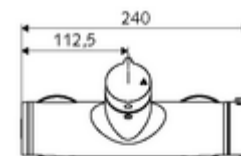

Numărul de articol: 01 612 06 99

Baterie de duș VITUS VD-T , racord inferior apă amestecată, ThermoProtect termostat

Acționare manuală deschis/închis. Racord de duș jos.

Conținutul ambalajului

- Armătură de duș de perete pornire/oprire
  - buton de acționare deschis/închis
  - ThermoProtect termostat conform EN 1111, blocator de temperatură deblocabil /blocabil la 38 °C, protecție antiopărire la defectarea alimentării cu apă rece
  - Cartuș ceramic deschis/închis
  - 2 clapete de sens RV (EN 1717: EB)
- 2 racorduri S și rozete (reglabile pe adâncime)

Date tehnice

- temperatură de operare max: 70 °C (80 °C pentru dezinfecție termică)
- Material: carcasă alamă conform cu Ordonanța privind apa potabilă
- Finisaj: crom
- racord: 2x DN 15 G 1/2 AG
- ieșire: DN 15 G 1/2 AG (jos)
- Certificate: PA-IX 38240/IB, Belgaqua
- Clasa de zgomot: I
- Clasă debit: B

Caracteristici

- Masă: 4,21 kg/bucată
- Unități pachet: 1

Accesorii recomandate

Racord excentric cu robinet service
Set duș 900
Set duș 680

Articolul nr.: 23 775 00 99
Articolul nr.: 29 207 06 99 sau
Articolul nr.: 29 208 06 99 sau
Articolul nr.: 29 239 00 99 sau
Articolul nr.: 29 240 00 99 sau