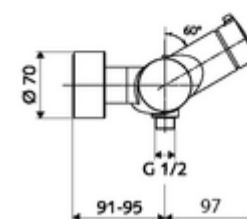

Numărul de articol: 01 612 06 99

Baterie de duș VITUS VD-T , racord inferior apă amestecată, ThermoProtect termostat

Acționare manuală deschis/închis. Racord de duș jos.

Conținutul ambalajului

- Armătură de duș de perete pornire/oprire
 - buton de acționare deschis/închis
 - ThermoProtect termostat conform EN 1111, blocator de temperatură deblocabil /blocabil la 38 °C, protecție antiopărire la defectarea alimentării cu apă rece
 - Cartuș ceramic deschis/închis
 - 2 clapete de sens RV (EN 1717: EB)
- 2 racorduri S și rozete (reglabile pe adâncime)

Date tehnice

- temperatură de operare max: 70 °C (80 °C pentru dezinfecție termică)
- Material: carcasă alamă conform cu Ordonanța privind apa potabilă
- Finisaj: crom
- racord: 2x DN 15 G 1/2 AG
- ieșire: DN 15 G 1/2 AG (jos)
- Certificate: PA-IX 38240/IB, Belgaqua
- Clasa de zgomot: I
- Clasă debit: B

Caracteristici

- Masă: 4,21 kg/bucată
- Unități pachet: 1

Accesorii recomandate

Racord excentric cu robinet service
Set duș 900
Set duș 680

Articolul nr.: 23 775 00 99
Articolul nr.: 29 207 06 99 sau
Articolul nr.: 29 208 06 99 sau
Articolul nr.: 29 239 00 99 sau
Articolul nr.: 29 240 00 99 sau