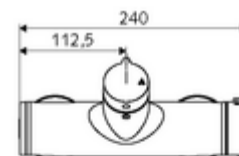

Numărul de articol: 01 612 06 99

Baterie de duș VITUS VD-T , racord inferior apă amestecată, ThermoProtect termostat

Acționare manuală deschis/închis. Racord de duș jos.

Conținutul ambalajului

- Armătură de duș de perete pornire/oprire
 - buton de acționare deschis/închis
 - ThermoProtect termostat conform EN 1111, blocator de temperatură deblocabil /blocabil la 38 °C, protecție antiopărire la defectarea alimentării cu apă rece
 - Cartuș ceramic deschis/închis
 - 2 clapete de sens RV (EN 1717: EB)
- 2 racorduri S și rozete (reglabile pe adâncime)

Date tehnice

- temperatură de operare max: 70 °C (80 °C pentru dezinfecție termică)
- Material: carcasă alamă conform cu Ordonanța privind apa potabilă
- Finisaj: crom
- racord: 2x DN 15 G 1/2 AG
- ieșire: DN 15 G 1/2 AG (jos)
- Certificate: PA-IX 38240/IB, Belgaqua
- Clasa de zgomot: I
- Clasă debit: B

Caracteristici

- Masă: 4,21 kg/bucată
- Unități pachet: 1

Accesorii recomandate

Racord excentric cu robinet service
Set duș 900
Set duș 680

Articolul nr.: 23 775 00 99
Articolul nr.: 29 207 06 99 sau
Articolul nr.: 29 208 06 99 sau
Articolul nr.: 29 239 00 99 sau
Articolul nr.: 29 240 00 99 sau