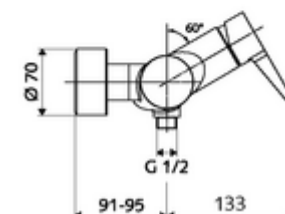

Numărul de articol: 01 613 06 99

Baterie de duș VITUS VD-EH-M , racord inferior apă amestecată

Acționare manuală deschis/închis. Racord de duș jos.

Conținutul ambalajului

- Armătură duș de perete monocomandă
  - baterie monocomandă
  - Cartuș ceramic monocomandă cu limitare apă fierbinte și debit
- 2 clapete de sens RV (EN 1717: EB)
- 2 racorduri S și rozete (reglabile pe adâncime)

Date tehnice

- temperatură de operare max: 70 °C (80 °C pentru dezinfecție termică)
- Material: carcasă alamă conform cu Ordonanța privind apa potabilă
- Finisaj: crom
- racord: 2x DN 15 G 1/2 AG
- ieșire: DN 15 G 1/2 AG (jos)
- Certificate: PA-IX 38242/IB, Belgaqua
- Clasa de zgomot: I
- Clasă debit: B

Caracteristici

- Masă: 3,99 kg/bucată
- Unități pachet: 1

Accesorii recomandate

Racord excentric cu robinet service
Set duș 900
Set duș 680

Articolul nr.: 23 775 00 99
Articolul nr.: 29 207 06 99 sau
Articolul nr.: 29 208 06 99 sau
Articolul nr.: 29 239 00 99 sau
Articolul nr.: 29 240 00 99 sau