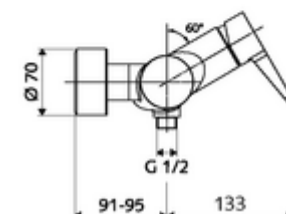

Numărul de articol: 01 613 06 99

Baterie de duș VITUS VD-EH-M , racord inferior apă amestecată

Acționare manuală deschis/închis. Racord de duș jos.

Conținutul ambalajului

- Armătură duș de perete monocomandă
  - baterie monocomandă
  - Cartuș ceramic monocomandă cu limitare apă fierbinte și debit
- 2 clapete de sens RV (EN 1717: EB)
- 2 racorduri S și rozete (reglabile pe adâncime)

Date tehnice

- temperatură de operare max: 70 °C (80 °C pentru dezinfecție termică)
- Material: carcasă alamă conform cu Ordonanța privind apa potabilă
- Finisaj: crom
- racord: 2x DN 15 G 1/2 AG
- ieșire: DN 15 G 1/2 AG (jos)
- Certificate: PA-IX 38242/IB, Belgaqua
- Clasa de zgomot: I
- Clasă debit: B

Caracteristici

- Masă: 3,99 kg/bucată
- Unități pachet: 1

Accesorii recomandate

Racord excentric cu robinet service
Set duș 900
Set duș 680

Articolul nr.: 23 775 00 99
Articolul nr.: 29 207 06 99 sau
Articolul nr.: 29 208 06 99 sau
Articolul nr.: 29 239 00 99 sau
Articolul nr.: 29 240 00 99 sau