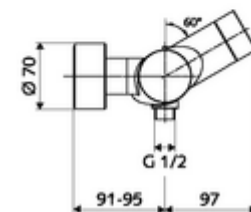

Conținutul ambalajului

- Armătură de duș de perete electronică cu temporizare
  - ThermoProtect termostat conform EN 1111, blocator de temperatură deblocabil /blocabil la 38 °C, protecție antiopărire la defectarea alimentării cu apă rece
  - sistem electronic tactil CVD, programabil, cu protecție la apa stropită și pulverizată IP65
  - Ventil electromagnetice cu filtru 6 V
  - 2 clapete de sens RV (EN 1717: EB)
  - compartiment baterii 6 V (integrat)
- 4x baterii alcaline AA de 1,5 V
- 2 racorduri S și rozete (reglabile pe adâncime)

Date tehnice

- Programare parametri cu SWS,SSC
  - forță de acționare (ușoară/ medie/ puternică)
  - programare manuală (oprită / pornită)
  - timp de funcționare max. (1 - 950 s)
  - spălare de igienizare (oprit / 1 - 1000 sec., la fiecare 1 - 250 h după ultima spălare / la fiecare 1 - 250 h)
  - timp de blocare acționare (oprit / 1 - 255 sec., timeout 1 - 2000 min)
- Programare parametri manuală
  - timp de funcționare max. (4 - 120 sec. 10 trepte de program)
  - spălare de igienizare (oprit / 20 sec., la fiecare 24 h)
- Presiune de curgere: 1,0 - 5,0 bar
- Presiune de repaus max.: 8 bar
- temperatură de operare max: 70 °C (80 °C pentru dezinfecție termică)
- Material: carcasă alamă conform cu Ordonanța privind apa potabilă
- Finisaj: crom
- racord: 2x DN 15 G 1/2 AG
- ieșire: DN 15 G 1/2 AG (jos)
- Certificate: PA-IX 28574/IB, Belgaqua
- Clasa de zgomot: I
- Clasă debit: B

Caracteristici

- Masă: 4,29 kg/bucată
- Unități pachet: 1

Accesorii recomandate

Racord excentric cu robinet service	Articolul nr.: 23 775 00 99	
Set duș 900	Articolul nr.: 29 207 06 99	sau
Set duș 680	Articolul nr.: 29 208 06 99	sau
	Articolul nr.: 29 239 00 99	sau