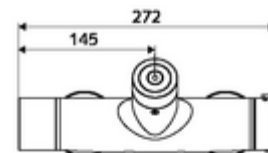

Caracteristici

- Masă: 4,29 kg/bucată
- Unități pachet: 1

Accesorii recomandate

| | | |
|-------------------------------------|-----------------------------|-----|
| Racord excentric cu robinet service | Articolul nr.: 23 775 00 99 | |
| Set duș 900 | Articolul nr.: 29 207 06 99 | sau |
| Set duș 680 | Articolul nr.: 29 208 06 99 | sau |
| | Articolul nr.: 29 239 00 99 | sau |