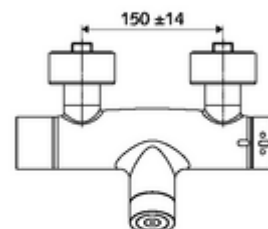

Conținutul ambalajului

- Armătură de duș de perete electronică cu temporizare
 - ThermoProtect termostat conform EN 1111, blocator de temperatură deblocabil /blocabil la 38 °C, protecție antiopărire la defectarea alimentării cu apă rece
 - sistem electronic tactil CVD, programabil, cu protecție la apa stropită și pulverizată IP65
 - Ventil electromagnetice cu filtru 6 V
 - 2 clapete de sens RV (EN 1717: EB)
 - compartiment baterii 6 V (integrat)
- 4x baterii alcaline AA de 1,5 V
- 2 racorduri S și rozete (reglabile pe adâncime)

Caracteristici

- Masă: 4,29 kg/bucată
- Unități pachet: 1

Accesorii recomandate

| | | |
|-------------------------------------|-----------------------------|-----|
| Racord excentric cu robinet service | Articolul nr.: 23 775 00 99 | |
| Set duș 900 | Articolul nr.: 29 207 06 99 | sau |
| Set duș 680 | Articolul nr.: 29 208 06 99 | sau |
| | Articolul nr.: 29 239 00 99 | sau |