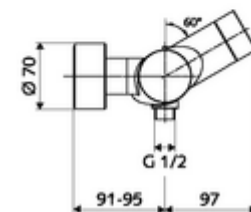

Caracteristici

- Masă: 4,29 kg/bucată
- Unități pachet: 1

Accesorii recomandate

| | | |
|-------------------------------------|-----------------------------|-----|
| Racord excentric cu robinet service | Articolul nr.: 23 775 00 99 | |
| Set duș 900 | Articolul nr.: 29 207 06 99 | sau |
| Set duș 680 | Articolul nr.: 29 208 06 99 | sau |
| | Articolul nr.: 29 239 00 99 | sau |