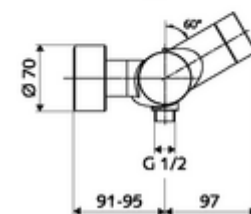

Caracteristici

- Masă: 4,29 kg/bucată
- Unități pachet: 1

Accesorii recomandate

Racord excentric cu robinet service	Articolul nr.: 23 775 00 99	
Set duș 900	Articolul nr.: 29 207 06 99	sau
Set duș 680	Articolul nr.: 29 208 06 99	sau
	Articolul nr.: 29 239 00 99	sau