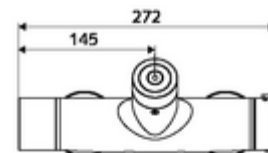

Conținutul ambalajului

- Armătură de duș de perete electronică cu temporizare
  - ThermoProtect termostat conform EN 1111, blocator de temperatură deblocabil /blocabil la 38 °C, protecție antiopărire la defectarea alimentării cu apă rece
  - sistem electronic tactil CVD, programabil, cu protecție la apa stropită și pulverizată IP65
  - Ventil electromagnetice cu filtru 6 V
  - 2 clapete de sens RV (EN 1717: EB)
  - compartiment baterii 6 V (integrat)
- 4x baterii alcaline AA de 1,5 V
- 2 racorduri S și rozete (reglabile pe adâncime)

Date tehnice

- Programare parametri cu SWS,SSC
  - forță de acționare (ușoară/ medie/ puternică)
  - programare manuală (oprită / pornită)
  - timp de funcționare max. (1 - 950 s)
  - spălare de igienizare (oprit / 1 - 1000 sec., la fiecare 1 - 250 h după ultima spălare / la fiecare 1 - 250 h)
  - timp de blocare acționare (oprit / 1 - 255 sec., timeout 1 - 2000 min)
- Programare parametri manuală
  - timp de funcționare max. (4 - 120 sec. 10 trepte de program)
  - spălare de igienizare (oprit / 20 sec., la fiecare 24 h)
- Presiune de curgere: 1,0 - 5,0 bar
- Presiune de repaus max.: 8 bar
- temperatură de operare max: 70 °C (80 °C pentru dezinfecție termică)
- Material: carcasă alamă conform cu Ordonanța privind apa potabilă
- Finisaj: crom
- racord: 2x DN 15 G 1/2 AG
- ieșire: DN 15 G 1/2 AG (jos)
- Certificate: PA-IX 28574/IB, Belgaqua
- Clasa de zgomot: I
- Clasă debit: B

Caracteristici

- Masă: 4,29 kg/bucată
- Unități pachet: 1

Accesorii recomandate

Racord excentric cu robinet service	Articolul nr.: 23 775 00 99	
Set duș 900	Articolul nr.: 29 207 06 99	sau
Set duș 680	Articolul nr.: 29 208 06 99	sau
	Articolul nr.: 29 239 00 99	sau