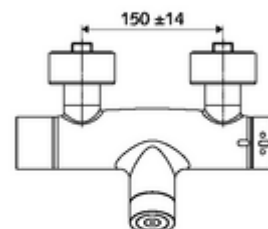

Conținutul ambalajului

- Armătură de duș de perete electronică cu temporizare
  - ThermoProtect termostat conform EN 1111, blocator de temperatură deblocabil /blocabil la 38 °C, protecție antiopărire la defectarea alimentării cu apă rece
  - sistem electronic tactil CVD, programabil, cu protecție la apa stropită și pulverizată IP65
  - Ventil electromagnetice cu filtru 6 V
  - 2 clapete de sens RV (EN 1717: EB)
  - compartiment baterii 6 V (integrat)
- 4x baterii alcaline AA de 1,5 V
- 2 racorduri S și rozete (reglabile pe adâncime)

Date tehnice

- Programare parametri cu SWS,SSC
  - forță de acționare (ușoară/ medie/ puternică)
  - programare manuală (oprită / pornită)
  - timp de funcționare max. (1 - 950 s)
  - spălare de igienizare (oprit / 1 - 1000 sec., la fiecare 1 - 250 h după ultima spălare / la fiecare 1 - 250 h)
  - timp de blocare acționare (oprit / 1 - 255 sec., timeout 1 - 2000 min)
- Programare parametri manuală
  - timp de funcționare max. (4 - 120 sec. 10 trepte de program)
  - spălare de igienizare (oprit / 20 sec., la fiecare 24 h)
- Presiune de curgere: 1,0 - 5,0 bar
- Presiune de repaus max.: 8 bar
- temperatură de operare max: 70 °C (80 °C pentru dezinfecție termică)
- Material: carcasă alamă conform cu Ordonanța privind apa potabilă
- Finisaj: crom
- racord: 2x DN 15 G 1/2 AG
- ieșire: DN 15 G 1/2 AG (jos)
- Certificate: PA-IX 28574/IB, Belgaqua
- Clasa de zgomot: I
- Clasă debit: B

Caracteristici

- Masă: 4,29 kg/bucată
- Unități pachet: 1

Accesorii recomandate

Racord excentric cu robinet service	Articolul nr.: 23 775 00 99	
Set duș 900	Articolul nr.: 29 207 06 99	sau
Set duș 680	Articolul nr.: 29 208 06 99	sau
	Articolul nr.: 29 239 00 99	sau