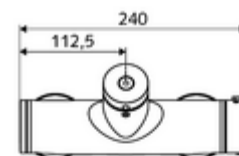

Date tehnice

- Timp operare: 5 - 30 s reglabil
- temperatură de operare max: 70 °C (80 °C pentru dezinfecție termică)
- Material: carcasă alamă conform cu Ordonanța privind apa potabilă
- Finisaj: crom
- racord: 2x DN 15 G 1/2 AG
- ieșire: DN 15 G 1/2 AG (jos)
- Certificate: PA-IX 28574/IB, DVGW, Belgaqua
- Clasa de zgomot: I
- Clasă debit: B

Caracteristici

- Masă: 4,04 kg/bucată
- Unități pachet: 1

Accesorii recomandate

Racord excentric cu robinet service
Set duș 900
Set duș 680

Articolul nr.: 23 775 00 99
Articolul nr.: 29 207 06 99 sau
Articolul nr.: 29 208 06 99 sau
Articolul nr.: 29 239 00 99 sau
Articolul nr.: 29 240 00 99 sau