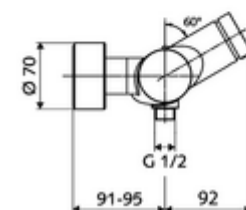

Date tehnice

- Timp operare: 5 - 30 s reglabil
- temperatură de operare max: 70 °C (80 °C pentru dezinfecție termică)
- Material: carcasă alamă conform cu Ordonanța privind apa potabilă
- Finisaj: crom
- racord: 2x DN 15 G 1/2 AG
- ieșire: DN 15 G 1/2 AG (jos)
- Certificate: PA-IX 28574/IB, DVGW, Belgaqua
- Clasa de zgomot: I
- Clasă debit: B

Caracteristici

- Masă: 4,04 kg/bucată
- Unități pachet: 1

Accesorii recomandate

Racord excentric cu robinet service
Set duș 900
Set duș 680

Articolul nr.: 23 775 00 99
Articolul nr.: 29 207 06 99 sau
Articolul nr.: 29 208 06 99 sau
Articolul nr.: 29 239 00 99 sau
Articolul nr.: 29 240 00 99 sau