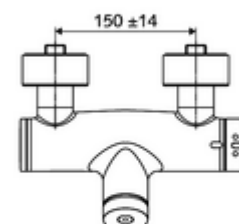

Date tehnice

- Timp operare: 5 - 30 s reglabil
- temperatură de operare max: 70 °C (80 °C pentru dezinfecție termică)
- Material: carcasă alamă conform cu Ordonanța privind apa potabilă
- Finisaj: crom
- racord: 2x DN 15 G 1/2 AG
- ieșire: DN 15 G 1/2 AG (jos)
- Certificate: PA-IX 28574/IB, DVGW, Belgaqua
- Clasa de zgomot: I
- Clasă debit: B

Caracteristici

- Masă: 4,04 kg/bucată
- Unități pachet: 1

Accesorii recomandate

Racord excentric cu robinet service
Set duș 900
Set duș 680

Articolul nr.: 23 775 00 99
Articolul nr.: 29 207 06 99 sau
Articolul nr.: 29 208 06 99 sau
Articolul nr.: 29 239 00 99 sau
Articolul nr.: 29 240 00 99 sau