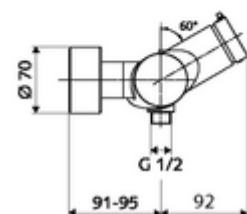

Numărul de articol: 01 616 06 99

Baterie de duș VITUS VD-SC-M , racord inferior apă amestecată

Declanșare manuală cu proces de închidere automată. Setarea simplă a timpului de funcționare. Racord de duș jos.

Conținutul ambalajului

- Armătură duș de perete cu temporizare
  - buton cu autoînchidere SC-M
  - Cartuș cu temporizare SC II cu limitare apă fierbinte
  - Valvă pentru realizarea dezinfecției termice manuale (conform DVGW articol W 551)
  - 2 clapete de sens RV (EN 1717: EB)
- 2 racorduri S și rozete (reglabile pe adâncime)

Date tehnice

- Timp operare: 5 - 30 s reglabil
- temperatură de operare max: 70 °C (80 °C pentru dezinfecție termică)
- Material: carcasă alamă conform cu Ordonanța privind apa potabilă
- Finisaj: crom
- racord: 2x DN 15 G 1/2 AG
- ieșire: DN 15 G 1/2 AG (jos)
- Certificate: PA-IX 38241/IB, Belgaqua
- Clasa de zgomot: I
- Clasă debit: B

Caracteristici

- Masă: 3,80 kg/bucată
- Unități pachet: 1

Accesorii recomandate

Racord excentric cu robinet service
Set duș 900
Set duș 680

Articolul nr.: 23 775 00 99
Articolul nr.: 29 207 06 99 sau
Articolul nr.: 29 208 06 99 sau
Articolul nr.: 29 239 00 99 sau
Articolul nr.: 29 240 00 99 sau