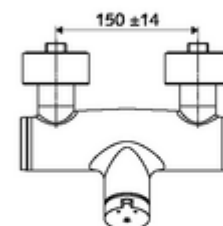

Numărul de articol: 01 616 06 99

Baterie de duș VITUS VD-SC-M , racord inferior apă amestecată

Declanșare manuală cu proces de închidere automată. Setarea simplă a timpului de funcționare. Racord de duș jos.

Conținutul ambalajului

- Armătură duș de perete cu temporizare
  - buton cu autoînchidere SC-M
  - Cartuș cu temporizare SC II cu limitare apă fierbinte
  - Valvă pentru realizarea dezinfecției termice manuale (conform DVGW articol W 551)
  - 2 clapete de sens RV (EN 1717: EB)
- 2 racorduri S și rozete (reglabile pe adâncime)

Date tehnice

- Timp operare: 5 - 30 s reglabil
- temperatură de operare max: 70 °C (80 °C pentru dezinfecție termică)
- Material: carcasă alamă conform cu Ordonanța privind apa potabilă
- Finisaj: crom
- racord: 2x DN 15 G 1/2 AG
- ieșire: DN 15 G 1/2 AG (jos)
- Certificate: PA-IX 38241/IB, Belgaqua
- Clasa de zgomot: I
- Clasă debit: B

Caracteristici

- Masă: 3,80 kg/bucată
- Unități pachet: 1

Accesorii recomandate

Racord excentric cu robinet service
Set duș 900
Set duș 680

Articolul nr.: 23 775 00 99
Articolul nr.: 29 207 06 99 sau
Articolul nr.: 29 208 06 99 sau
Articolul nr.: 29 239 00 99 sau
Articolul nr.: 29 240 00 99 sau