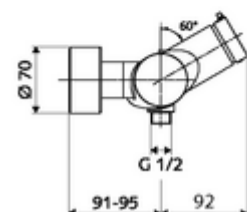

Numărul de articol: 01 616 06 99

Baterie de duș VITUS VD-SC-M , racord inferior apă amestecată

Declanșare manuală cu proces de închidere automată. Setarea simplă a timpului de funcționare. Racord de duș jos.

Conținutul ambalajului

- Armătură duș de perete cu temporizare
 - buton cu autoînchidere SC-M
 - Cartuș cu temporizare SC II cu limitare apă fierbinte
 - Valvă pentru realizarea dezinfecției termice manuale (conform DVGW articol W 551)
 - 2 clapete de sens RV (EN 1717: EB)
- 2 racorduri S și rozete (reglabile pe adâncime)

Date tehnice

- Timp operare: 5 - 30 s reglabil
- temperatură de operare max: 70 °C (80 °C pentru dezinfecție termică)
- Material: carcasă alamă conform cu Ordonanța privind apa potabilă
- Finisaj: crom
- racord: 2x DN 15 G 1/2 AG
- ieșire: DN 15 G 1/2 AG (jos)
- Certificate: PA-IX 38241/IB, Belgaqua
- Clasa de zgomot: I
- Clasă debit: B

Caracteristici

- Masă: 3,80 kg/bucată
- Unități pachet: 1

Accesorii recomandate

Racord excentric cu robinet service
Set duș 900
Set duș 680

Articolul nr.: 23 775 00 99
Articolul nr.: 29 207 06 99 sau
Articolul nr.: 29 208 06 99 sau
Articolul nr.: 29 239 00 99 sau
Articolul nr.: 29 240 00 99 sau