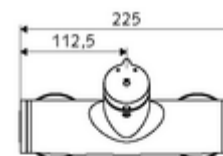

Conținutul ambalajului

- Armătură duș de perete cu temporizare
 - buton cu autoînchidere SC-M
 - Cartuș cu temporizare SC II cu limitare apă fierbinte
 - Valvă pentru realizarea dezinfecției termice manuale (conform DVGW articol W 551)
 - 2 clapete de sens RV (EN 1717: EB)
- 2 racorduri S și rozete (reglabile pe adâncime)

Date tehnice

- Timp operare: 5 - 30 s reglabil
- temperatură de operare max: 70 °C (80 °C pentru dezinfecție termică)
- Material: carcasă alamă conform cu Ordonanța privind apa potabilă
- Finisaj: crom
- racord: 2x DN 15 G 1/2 AG
- ieșire: DN 15 G 1/2 AG (jos)
- Certificate: PA-IX 38241/IB, Belgaqua
- Clasa de zgomot: I
- Clasă debit: B

Caracteristici

- Masă: 3,80 kg/bucată
- Unități pachet: 1

Accesorii recomandate

Racord excentric cu robinet service
Set duș 900
Set duș 680

Articolul nr.: 23 775 00 99
Articolul nr.: 29 207 06 99 sau
Articolul nr.: 29 208 06 99 sau
Articolul nr.: 29 239 00 99 sau
Articolul nr.: 29 240 00 99 sau