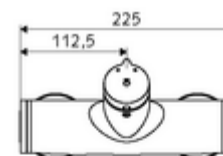

Numărul de articol: 01 616 06 99

Baterie de duș VITUS VD-SC-M , racord inferior apă amestecată

Declanșare manuală cu proces de închidere automată. Setarea simplă a timpului de funcționare. Racord de duș jos.

Conținutul ambalajului

- Armătură duș de perete cu temporizare
  - buton cu autoînchidere SC-M
  - Cartuș cu temporizare SC II cu limitare apă fierbinte
  - Valvă pentru realizarea dezinfecției termice manuale (conform DVGW articol W 551)
  - 2 clapete de sens RV (EN 1717: EB)
- 2 racorduri S și rozete (reglabile pe adâncime)

Date tehnice

- Timp operare: 5 - 30 s reglabil
- temperatură de operare max: 70 °C (80 °C pentru dezinfecție termică)
- Material: carcasă alamă conform cu Ordonanța privind apa potabilă
- Finisaj: crom
- racord: 2x DN 15 G 1/2 AG
- ieșire: DN 15 G 1/2 AG (jos)
- Certificate: PA-IX 38241/IB, Belgaqua
- Clasa de zgomot: I
- Clasă debit: B

Caracteristici

- Masă: 3,80 kg/bucată
- Unități pachet: 1

Accesorii recomandate

Racord excentric cu robinet service
Set duș 900
Set duș 680

Articolul nr.: 23 775 00 99
Articolul nr.: 29 207 06 99 sau
Articolul nr.: 29 208 06 99 sau
Articolul nr.: 29 239 00 99 sau
Articolul nr.: 29 240 00 99 sau