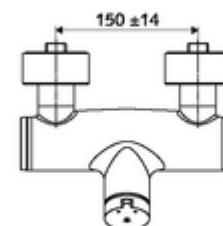

Conținutul ambalajului

- Armătură duș de perete cu temporizare
 - buton cu autoînchidere SC-M
 - Cartuș cu temporizare SC II cu limitare apă fierbinte
 - Valvă (mecanică) pentru dezinfecție termică (conform fișei de lucru DVGW W 551)
 - 2 clapete de sens RV (EN 1717: EB)
- 2 racorduri S și rozete (reglabile pe adâncime)

Date tehnice

- Timp operare: 5 - 30 s reglabil
- temperatură de operare max: 70 °C (80 °C pentru dezinfecție termică)
- Material: carcasă alamă conform cu Ordonanța privind apa potabilă
- Finisaj: crom
- racord: 2x DN 15 G 1/2 AG
- ieșire: DN 15 G 1/2 AG (jos)
- Certificate: PA-IX 38241/IB, Belgaqua
- Clasa de zgomot: I
- Clasă debit: B

Caracteristici

- Masă: 3,80 kg/bucată
- Unități pachet: 1

Accesorii recomandate

Racord excentric cu robinet service
Set duș 900
Set duș 680

Articolul nr.: 23 775 00 99
Articolul nr.: 29 207 06 99 sau
Articolul nr.: 29 208 06 99 sau
Articolul nr.: 29 239 00 99 sau
Articolul nr.: 29 240 00 99 sau