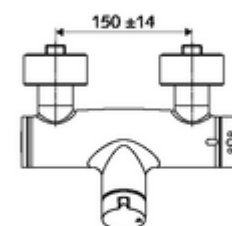

Numărul de articol: 01 617 06 99

Baterie de duș VITUS VD-T , racord inferior apă amestecată, ThermoProtect termostat

Acționare manuală deschis/închis. Racord de duș jos.

Conținutul ambalajului

- Armătură de duș de perete pornire/oprire
 - buton de acționare deschis/închis
 - ThermoProtect termostat conform EN 1111, blocator de temperatură deblocabil /blocabil la 38 °C, protecție antiopărire la defectarea alimentării cu apă rece
 - Cartuș ceramic deschis/închis
 - Valvă pentru realizarea dezinfecției termice manuale (conform DVGW articol W 551)
 - 2 clapete de sens RV (EN 1717: EB)
- 2 racorduri S și rozete (reglabile pe adâncime)

Date tehnice

- temperatură de operare max: 70 °C (80 °C pentru dezinfecție termică)
- Material: carcasă alamă conform cu Ordonanța privind apa potabilă
- Finisaj: crom
- racord: 2x DN 15 G 1/2 AG
- ieșire: DN 15 G 1/2 AG (jos)
- Certificate: PA-IX 38240/IB, Belgaqua
- Clasa de zgomot: I
- Clasă debit: B

Caracteristici

- Masă: 4,22 kg/bucată
- Unități pachet: 1

Accesorii recomandate

Racord excentric cu robinet service

Set duș 900

Set duș 680

Articolul nr.: 23 775 00 99

Articolul nr.: 29 207 06 99 sau