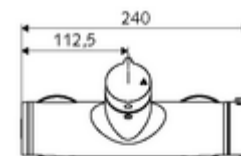

Numărul de articol: 01 617 06 99

Baterie de duș VITUS VD-T , racord inferior apă amestecată, ThermoProtect termostat

Acționare manuală deschis/închis. Racord de duș jos.

Conținutul ambalajului

- Armătură de duș de perete pornire/oprire
 - buton de acționare deschis/închis
 - ThermoProtect termostat conform EN 1111, blocator de temperatură deblocabil /blocabil la 38 °C, protecție antiopărire la defectarea alimentării cu apă rece
 - Cartuș ceramic deschis/închis
 - Valvă pentru realizarea dezinfecției termice manuale (conform DVGW articol W 551)
 - 2 clapete de sens RV (EN 1717: EB)
- 2 racorduri S și rozete (reglabile pe adâncime)

Date tehnice

- temperatură de operare max: 70 °C (80 °C pentru dezinfecție termică)
- Material: carcasă alamă conform cu Ordonanța privind apa potabilă
- Finisaj: crom
- racord: 2x DN 15 G 1/2 AG
- ieșire: DN 15 G 1/2 AG (jos)
- Certificate: PA-IX 38240/IB, Belgaqua
- Clasa de zgomot: I
- Clasă debit: B

Caracteristici

- Masă: 4,22 kg/bucată
- Unități pachet: 1

Accesorii recomandate

Racord excentric cu robinet service

Set duș 900

Set duș 680

Articolul nr.: 23 775 00 99

Articolul nr.: 29 207 06 99 sau