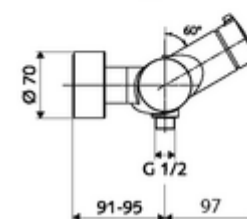

Numărul de articol: 01 617 06 99

Baterie de duș VITUS VD-T , racord inferior apă amestecată, ThermoProtect termostat

Acționare manuală deschis/închis. Racord de duș jos.

Conținutul ambalajului

- Armătură de duș de perete pornire/oprire
 - buton de acționare deschis/închis
 - ThermoProtect termostat conform EN 1111, blocator de temperatură deblocabil /blocabil la 38 °C, protecție antiopărire la defectarea alimentării cu apă rece
 - Cartuș ceramic deschis/închis
 - Valvă pentru realizarea dezinfecției termice manuale (conform DVGW articol W 551)
 - 2 clapete de sens RV (EN 1717: EB)
- 2 racorduri S și rozete (reglabile pe adâncime)

Date tehnice

- temperatură de operare max: 70 °C (80 °C pentru dezinfecție termică)
- Material: carcasă alamă conform cu Ordonanța privind apa potabilă
- Finisaj: crom
- racord: 2x DN 15 G 1/2 AG
- ieșire: DN 15 G 1/2 AG (jos)
- Certificate: PA-IX 38240/IB, Belgaqua
- Clasa de zgomot: I
- Clasă debit: B

Caracteristici

- Masă: 4,22 kg/bucată
- Unități pachet: 1

Accesorii recomandate

Racord excentric cu robinet service

Set duș 900

Set duș 680

Articolul nr.: 23 775 00 99

Articolul nr.: 29 207 06 99 sau