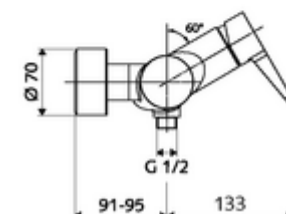

Numărul de articol: 01 618 06 99

Baterie de duș VITUS VD-EH-M , racord inferior apă amestecată

Aționare manuală deschis/închis. Racord de duș jos.

Conținutul ambalajului

- Armătură duș de perete monocomandă
 - baterie monocomandă
 - Cartuș ceramic monocomandă cu limitare apă fierbinte și debit
 - Valvă pentru realizarea dezinfecției termice manuale (conform DVGW articol W 551)
- 2 clapete de sens RV (EN 1717: EB)
- 2 racorduri S și rozete (reglabile pe adâncime)

Date tehnice

- temperatură de operare max: 70 °C (80 °C pentru dezinfecție termică)
- Material: carcasă alamă conform cu Ordonanța privind apa potabilă
- Finisaj: crom
- racord: 2x DN 15 G 1/2 AG
- ieșire: DN 15 G 1/2 AG (jos)
- Certificate: PA-IX 38242/IB, Belgaqua
- Clasa de zgomot: I
- Clasă debit: B

Caracteristici

- Masă: 4,03 kg/bucată
- Unități pachet: 1

Accesorii recomandate

Racord excentric cu robinet service
Set duș 900
Set duș 680

Articolul nr.: 23 775 00 99
Articolul nr.: 29 207 06 99 sau
Articolul nr.: 29 208 06 99 sau
Articolul nr.: 29 239 00 99 sau
Articolul nr.: 29 240 00 99 sau