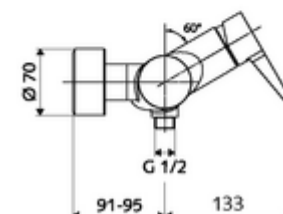

Numărul de articol: 01 618 06 99

Baterie de duș VITUS VD-EH-M , racord inferior apă amestecată

Acționare manuală deschis/închis. Racord de duș jos.

Conținutul ambalajului

- Armătură duș de perete monocomandă
 - baterie monocomandă
 - Cartuș ceramic monocomandă cu limitare apă fierbinte și debit
 - Valvă pentru realizarea dezinfecției termice manuale (conform DVGW articol W 551)
- 2 clapete de sens RV (EN 1717: EB)
- 2 racorduri S și rozete (reglabile pe adâncime)

Date tehnice

- temperatură de operare max: 70 °C (80 °C pentru dezinfecție termică)
- Material: carcasă alamă conform cu Ordonanța privind apa potabilă
- Finisaj: crom
- racord: 2x DN 15 G 1/2 AG
- ieșire: DN 15 G 1/2 AG (jos)
- Certificate: PA-IX 38242/IB, Belgaqua
- Clasa de zgomot: I
- Clasă debit: B

Caracteristici

- Masă: 4,03 kg/bucată
- Unități pachet: 1

Accesorii recomandate

Racord excentric cu robinet service
Set duș 900
Set duș 680

Articolul nr.: 23 775 00 99
Articolul nr.: 29 207 06 99 sau
Articolul nr.: 29 208 06 99 sau
Articolul nr.: 29 239 00 99 sau
Articolul nr.: 29 240 00 99 sau