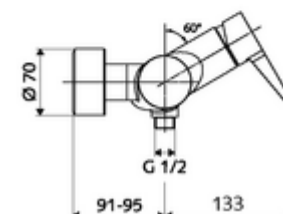

Numărul de articol: 01 618 06 99

Baterie de duș VITUS VD-EH-M , racord inferior apă amestecată

Acționare manuală deschis/închis. Racord de duș jos.

Conținutul ambalajului

- Armătură duș de perete monocomandă
  - baterie monocomandă
  - Cartuș ceramic monocomandă cu limitare apă fierbinte și debit
  - Valvă pentru realizarea dezinfecției termice manuale (conform DVGW articol W 551)
- 2 clapete de sens RV (EN 1717: EB)
- 2 racorduri S și rozete (reglabile pe adâncime)

Date tehnice

- temperatură de operare max: 70 °C (80 °C pentru dezinfecție termică)
- Material: carcasă alamă conform cu Ordonanța privind apa potabilă
- Finisaj: crom
- racord: 2x DN 15 G 1/2 AG
- ieșire: DN 15 G 1/2 AG (jos)
- Certificate: PA-IX 38242/IB, Belgaqua
- Clasa de zgomot: I
- Clasă debit: B

Caracteristici

- Masă: 4,03 kg/bucată
- Unități pachet: 1

Accesorii recomandate

Racord excentric cu robinet service
Set duș 900
Set duș 680

Articolul nr.: 23 775 00 99
Articolul nr.: 29 207 06 99 sau
Articolul nr.: 29 208 06 99 sau
Articolul nr.: 29 239 00 99 sau
Articolul nr.: 29 240 00 99 sau