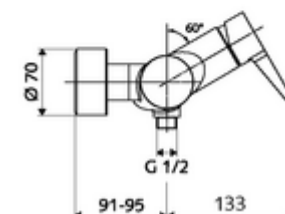

Numărul de articol: 01 618 06 99

Baterie de duș VITUS VD-EH-M , racord inferior apă amestecată

Acționare manuală deschis/închis. Racord de duș jos.

Conținutul ambalajului

- Armătură duș de perete monocomandă
 - baterie monocomandă
 - Cartuș ceramic monocomandă cu limitare apă fierbinte și debit
 - Valvă pentru realizarea dezinfecției termice manuale (conform DVGW articol W 551)
- 2 clapete de sens RV (EN 1717: EB)
- 2 racorduri S și rozete (reglabile pe adâncime)

Date tehnice

- temperatură de operare max: 70 °C (80 °C pentru dezinfecție termică)
- Material: carcasă alamă conform cu Ordonanța privind apa potabilă
- Finisaj: crom
- racord: 2x DN 15 G 1/2 AG
- ieșire: DN 15 G 1/2 AG (jos)
- Certificate: PA-IX 38242/IB, Belgaqua
- Clasa de zgomot: I
- Clasă debit: B

Caracteristici

- Masă: 4,03 kg/bucată
- Unități pachet: 1

Accesorii recomandate

Racord excentric cu robinet service
Set duș 900
Set duș 680

Articolul nr.: 23 775 00 99
Articolul nr.: 29 207 06 99 sau
Articolul nr.: 29 208 06 99 sau
Articolul nr.: 29 239 00 99 sau
Articolul nr.: 29 240 00 99 sau