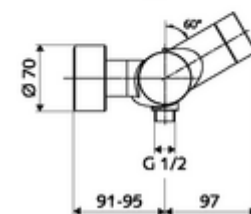

Caracteristici

- Masă: 4,89 kg/bucată
- Unități pachet: 1

Accesorii recomandate

Racord excentric cu robinet service
Set duș 900

Articolul nr.: 23 775 00 99

Articolul nr.: 29 207 06 99

sau

Set duș 680	Articolul nr.: 29 208 06 99	sau
	Articolul nr.: 29 239 00 99	sau
	Articolul nr.: 29 240 00 99	sau
<u>Pentru interconectare cu sistem de gestionare a apei SWS</u>		
SWS Server	Articolul nr.: 00 500 00 99	
SWS Bus-Extender Funk VITUS BE-FV	Articolul nr.: 00 507 00 99	
<u>Pentru parametrizare cu Single Control SSC</u>		
SSC Bluetooth®-Modul VITUS	Articolul nr.: 00 917 00 99	