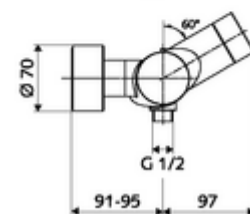

Caracteristici

- Masă: 4,89 kg/bucată
- Unități pachet: 1

Accesorii recomandate

Racord excentric cu robinet service Articolul nr.: 23 775 00 99
Set duș 900 Articolul nr.: 29 207 06 99 sau

Set duș 680	Articolul nr.: 29 208 06 99	sau
	Articolul nr.: 29 239 00 99	sau
	Articolul nr.: 29 240 00 99	sau
<u>Pentru interconectare cu sistem de gestionare a apei SWS</u>		
SWS Server	Articolul nr.: 00 500 00 99	
SWS Bus-Extender Funk VITUS BE-FV	Articolul nr.: 00 507 00 99	
<u>Pentru parametrizare cu Single Control SSC</u>		
SSC Bluetooth®-Modul VITUS	Articolul nr.: 00 917 00 99	