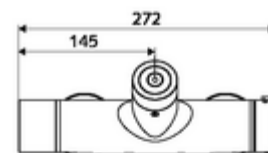

Caracteristici

- Masă: 4,89 kg/bucată
- Unități pachet: 1

Accesorii recomandate

Racord excentric cu robinet service Articolul nr.: 23 775 00 99
Set duș 900 Articolul nr.: 29 207 06 99 sau

Set duș 680	Articolul nr.: 29 208 06 99	sau
	Articolul nr.: 29 239 00 99	sau
	Articolul nr.: 29 240 00 99	sau
<u>Pentru interconectare cu sistem de gestionare a apei SWS</u>		
SWS Server	Articolul nr.: 00 500 00 99	
SWS Bus-Extender Funk VITUS BE-FV	Articolul nr.: 00 507 00 99	
<u>Pentru parametrizare cu Single Control SSC</u>		
SSC Bluetooth®-Modul VITUS	Articolul nr.: 00 917 00 99	