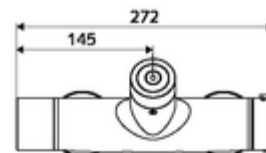

Caracteristici

- Masă: 4,89 kg/bucată
- Unități pachet: 1

Accesorii recomandate

Racord excentric cu robinet service Articolul nr.: 23 775 00 99
Set duș 900 Articolul nr.: 29 207 06 99 sau

Set duș 680	Articolul nr.: 29 208 06 99	sau
	Articolul nr.: 29 239 00 99	sau
	Articolul nr.: 29 240 00 99	sau
<u>Pentru interconectare cu sistem de gestionare a apei SWS</u>		
SWS Server	Articolul nr.: 00 500 00 99	
SWS Bus-Extender Funk VITUS BE-FV	Articolul nr.: 00 507 00 99	
<u>Pentru parametrizare cu Single Control SSC</u>		
SSC Bluetooth®-Modul VITUS	Articolul nr.: 00 917 00 99	