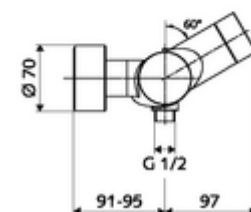

Caracteristici

- Masă: 4,89 kg/bucată
- Unități pachet: 1

Accesorii recomandate

Racord excentric cu robinet service Articolul nr.: 23 775 00 99
Set duș 900 Articolul nr.: 29 207 06 99 sau

Set duș 680	Articolul nr.: 29 208 06 99	sau
	Articolul nr.: 29 239 00 99	sau
	Articolul nr.: 29 240 00 99	sau
<u>Pentru interconectare cu sistem de gestionare a apei SWS</u>		
SWS Server	Articolul nr.: 00 500 00 99	
SWS Bus-Extender Funk VITUS BE-FV	Articolul nr.: 00 507 00 99	
<u>Pentru parametrizare cu Single Control SSC</u>		
SSC Bluetooth®-Modul VITUS	Articolul nr.: 00 917 00 99	