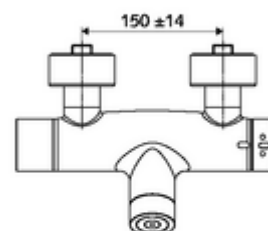

Conținutul ambalajului

- Armătură de duș de perete electronică cu temporizare
 - ThermoProtect termostat conform EN 1111, blocator de temperatură deblocabil /blocabil la 38 °C, protecție antiopărire la defectarea alimentării cu apă rece
 - sistem electronic tactil CVD, programabil, cu protecție la apa stropită și pulverizată IP65
 - Ventil electromagnetice cu filtru 6 V
 - Valvă pentru realizarea dezinfecției termice manuale (conform DVGW articol W 551)
 - 2 clapete de sens RV (EN 1717: EB)
 - compartiment baterii 6 V (integrat)
- 4x baterii alcaline AA de 1,5 V
- 2 racorduri S și rozete (reglabile pe adâncime)

Caracteristici

- Masă: 4,89 kg/bucată
- Unități pachet: 1

Accesorii recomandate

Racord excentric cu robinet service Articolul nr.: 23 775 00 99
Set duș 900 Articolul nr.: 29 207 06 99 sau

Set duș 680	Articolul nr.: 29 208 06 99	sau
	Articolul nr.: 29 239 00 99	sau
	Articolul nr.: 29 240 00 99	sau
<u>Pentru interconectare cu sistem de gestionare a apei SWS</u>		
SWS Server	Articolul nr.: 00 500 00 99	
SWS Bus-Extender Funk VITUS BE-FV	Articolul nr.: 00 507 00 99	
<u>Pentru parametrizare cu Single Control SSC</u>		
SSC Bluetooth®-Modul VITUS	Articolul nr.: 00 917 00 99	