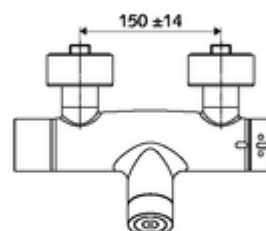

Conținutul ambalajului

- Armătură de duș de perete electronică cu temporizare
 - ThermoProtect termostat conform EN 1111, blocator de temperatură deblocabil /blocabil la 38 °C, protecție antiopărire la defectarea alimentării cu apă rece
 - sistem electronic tactil CVD, programabil, cu protecție la apa stropită și pulverizată IP65
 - Ventil electromagnetice cu filtru 6 V
 - Valvă (mecanică) pentru dezinfecție termică (conform fișei de lucru DVGW W 551)
 - 2 clapete de sens RV (EN 1717: EB)
 - compartiment baterii 6 V (integrat)
- 4x baterii alcaline AA de 1,5 V
- 2 racorduri S și rozete (reglabile pe adâncime)

Caracteristici

- Masă: 4,89 kg/bucată
- Unități pachet: 1

Accesorii recomandate

Racord excentric cu robinet service Articolul nr.: 23 775 00 99
Set duș 900 Articolul nr.: 29 207 06 99 sau

Set duș 680	Articolul nr.: 29 208 06 99	sau
	Articolul nr.: 29 239 00 99	sau
	Articolul nr.: 29 240 00 99	sau
<u>Pentru interconectare cu sistem de gestionare a apei SWS</u>		
SWS Server	Articolul nr.: 00 500 00 99	
SWS Bus-Extender Funk VITUS BE-FV	Articolul nr.: 00 507 00 99	
<u>Pentru parametrizare cu Single Control SSC</u>		
SSC Bluetooth®-Modul VITUS	Articolul nr.: 00 917 00 99	