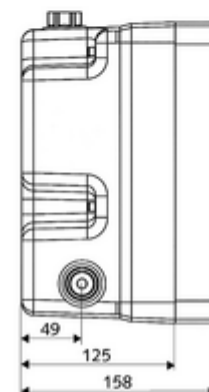

Numărul de articol: 01 800 00 99

Doză Masterbox WBD-SC-T apă amestecată, ThermoProtect termostat

Pentru armături încastrate LINUS / LINUS Basic D-SC-T. Declanșare manuală cu proces de închidere automată. Cu treceri etanșe cu carcasă și blocaj anterior interior. Este posibilă prinderea suplimentară a unui ventil electromagnet pentru dezinfecție termică.

Conținutul ambalajului

- Masterbox
 - carcasă construcție brută
 - Armătură de duș încastrată cu 2 robinete de service
 - Cartuș cu temporizare SC II
 - ThermoProtect termostat conform EN 1111 cu protecție la opărire în lipsa apei reci
 - 2 prefiltre
 - 2 clapete de sens RV (EN 1717: EB)
- ștuț de spălare
- capac montat la nivel

Date tehnice

- Timp operare: 5 - 30 s reglabil
- Debit la 3 bari: 10 l/min
- Presiune de curgere: 1,0 - 5,0 bar
- Presiune de repaus max.: 8 bar
- temperatură de operare max: 70 °C (pentru dezinfecție termică 80 °C max. 10 min./zi)
- Material: carcasă plastic; conductă de apă alamă rezistentă la dezincare conform cu Ordonanța privind apa potabilă
- Dimensiuni: L 125 mm x Î 246 mm x A 158 mm
- Adâncime de instalare: 88 - 112 mm
- racord: 2x G 1/2 IG
- ieșire: G 1/2 IG
- Certificate: P-IX 18001/IA, DIN-DVGW, Belgaqua
- Clasa de zgomot: I
- Clasă debit: A