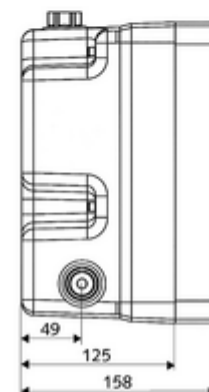

Numărul de articol: 01 800 00 99

Doză Masterbox WBD-SC-T apă amestecată, ThermoProtect termostat

Pentru armături încastrate LINUS / LINUS Basic D-SC-T. Declanșare manuală cu proces de închidere automată. Cu treceri etanșe cu carcasă și blocaj anterior interior. Este posibilă prinderea suplimentară a unui ventil electromagnet pentru dezinfecție termică.

Conținutul ambalajului

- Masterbox
 - carcasă construcție brută
 - Armătură de duș încastrată cu 2 robinți de service
 - Cartuș cu temporizare SC II
 - ThermoProtect termostat conform EN 1111 cu protecție la opărire în lipsa apei reci
 - 2 prefiltre
 - 2 clapete de sens RV (EN 1717: EB)
- ștuț de spălare
- capac montat la nivel

Date tehnice

- Timp operare: 5 - 30 s reglabil
- Debit la 3 bari: 10 l/min
- Presiune de curgere: 1,0 - 5,0 bar
- Presiune de repaus max.: 8 bar
- temperatură de operare max: 70 °C (pentru dezinfecție termică 80 °C max. 10 min./zi)
- Material: carcasă plastic; conductă de apă alamă rezistentă la dezincare conform cu Ordonanța privind apa potabilă
- Dimensiuni: L 125 mm x Î 246 mm x A 158 mm
- Adâncime de instalare: 88 - 112 mm
- racord: 2x G 1/2 IG
- ieșire: G 1/2 IG
- Certificate: P-IX 18001/IA, DIN-DVGW, Belgaqua
- Clasa de zgomot: I
- Clasă debit: A