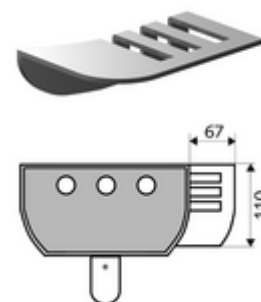

## Suport săpun panou de duș LINUS

Săpunieră pentru toate panourile de duș SCHELL LINUS (din aluminiu), pentru montaj ulterior.