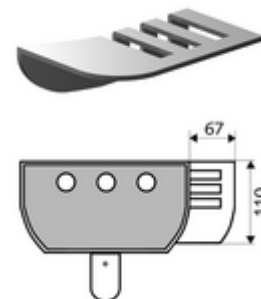

## Suport săpun panou de duș LINUS

Săpunieră pentru toate panourile de duș SCHELL LINUS (din aluminiu), pentru montaj ulterior.