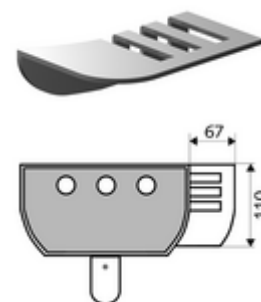

Numărul de articol: 00 809 08 99

Suport săpun panou de duș LINUS

Săpunieră pentru toate panourile de duș SCHELL LINUS (din aluminiu), pentru montaj ulterior.

Conținutul ambalajului

- material de fixare
- săpunieră

Date tehnice

- Material: aluminiu
- Finisaj: aluminiu eloxat

Caracteristici

- Masă: 0,19 kg/bucată
- Unități pachet: 1