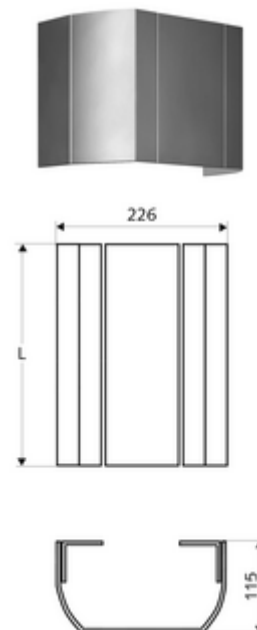

Numărul de articol: 00 810 08 99

Mască din oțel inox pentru panou de duș LINUS

Din profil aluminiu eloxat stabil, cu suprafață de înaltă calitate, periată (fabricare din 07/2020) sau sablată (fabricare din 06/2020) și eloxată.

Conținutul ambalajului

- mascare racorduri
- material de fixare

Date tehnice

- Lungime măsurare: 150 - 450 mm
- Material: aluminiu
- Finisaj: sablat, eloxat (execuție până la 06/2020)

Caracteristici

- Unități pachet: 1

În combinație cu

toate panourile de duș LINUS (execuție din aluminiu)

o înștiințare

- Între panoul de duș și masca de racordare sunt posibile abateri de culoare în funcție de produs.

Atenție!

La selectarea elementului de mascare trebuie avut în vedere finisajul - periat (producție din 07/2020) sau eloxat (producție până la 06/2020) a panoului de duș și al elementului de mascare!