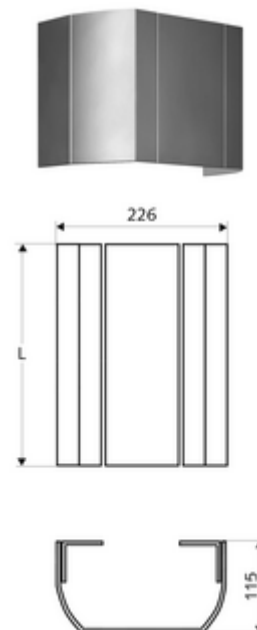

Numărul de articol: 00 812 08 99

Mască din oțel inox pentru panou de duș LINUS

Din profil aluminiu eloxat stabil, cu suprafață de înaltă calitate, periată (fabricare din 07/2020) sau sablată (fabricare din 06/2020) și eloxată.

Conținutul ambalajului

- mascare racorduri
- material de fixare

Date tehnice

- Lungime măsurare: 451 - 950 mm
- Material: aluminiu
- Finisaj: sablat, eloxat (execuție până la 06/2020)

Caracteristici

- Unități pachet: 1

În combinație cu

toate panourile de duș LINUS (execuție din aluminiu)

o înștiințare

- Între panoul de duș și masca de racordare sunt posibile abateri de culoare în funcție de produs.

Atenție!

La selectarea elementului de mascare trebuie avut în vedere finisajul - periat (producție din 07/2020) sau eloxat (producție până la 06/2020) a panoului de duș și al elementului de mascare!