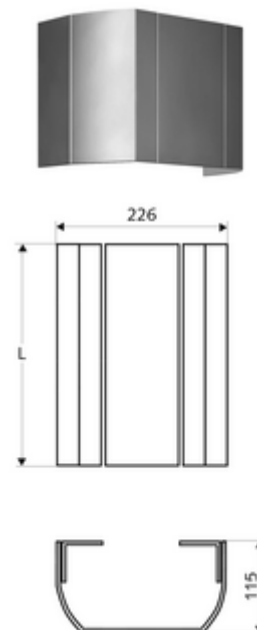

Numărul de articol: 00 812 08 99

Mască din oțel inox pentru panou de duș LINUS

Din profil aluminiu eloxat stabil, cu suprafață de înaltă calitate, periată (fabricare din 07/2020) sau sablată (fabricare din 06/2020) și eloxată.

Conținutul ambalajului

- mascare racorduri
- material de fixare

Date tehnice

- Lungime măsurare: 451 - 950 mm
- Material: aluminiu
- Finisaj: sablat, eloxat (execuție până la 06/2020)

Caracteristici

- Unități pachet: 1

În combinație cu

toate panourile de duș LINUS (execuție din aluminiu)

o înștiințare

Atenție!

La selectarea elementului de mascare trebuie avut în vedere finisajul - periat (producție din 07/2020) sau eloxat (producție până la 06/2020) a panoului de duș și al elementului de mascare!