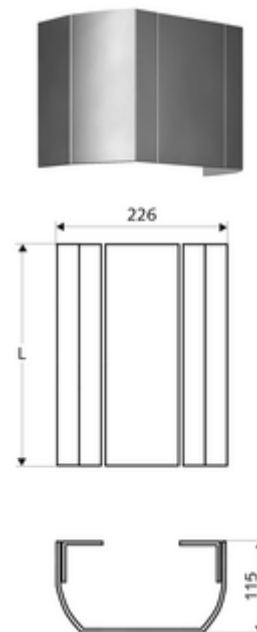

Numărul de articol: 00 812 08 99

Mască din oțel inox pentru panou de duș LINUS

Din profil aluminiu eloxat stabil, cu suprafață de înaltă calitate, periată (fabricare din 07/2020) sau sablată (fabricare din 06/2020) și eloxată.

Conținutul ambalajului

- mascare racorduri
- material de fixare

Date tehnice

- Lungime măsurare: 451 - 950 mm
- Material: aluminiu
- Finisaj: sablat, eloxat (execuție până la 06/2020)

Caracteristici

- Unități pachet: 1

În combinație cu

toate panourile de duș LINUS (execuție din aluminiu)

o înștiințare

- Între panoul de duș și masca de racordare sunt posibile abateri de culoare în funcție de produs.

Atenție!

La selectarea elementului de mascare trebuie avut în vedere finisajul - periat (producție din 07/2020) sau eloxat (producție până la 06/2020) a panoului de duș și al elementului de mascare!