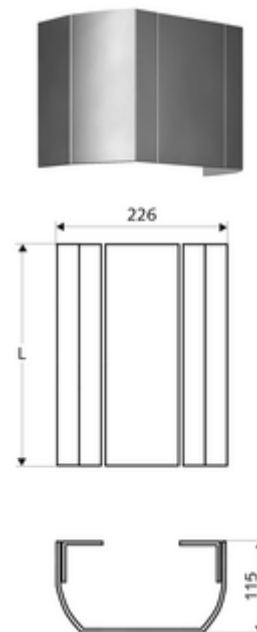

Numărul de articol: 00 840 08 99

Mască din oțel inox pentru panou de duș LINUS

Din profil aluminiu eloxat stabil, cu suprafață de înaltă calitate, periată (fabricare din 07/2020) sau sablată (fabricare din 06/2020) și eloxată.

Conținutul ambalajului

- mascare racorduri
- material de fixare

Date tehnice

- Lungime măsurare: 451 - 950 mm
- Material: aluminiu
- Finisaj: periat, eloxat (execuție din 07/2020)

Caracteristici

- Unități pachet: 1

În combinație cu

toate panourile de duș LINUS (execuție din aluminiu)

o înștiințare

- Între panoul de duș și masca de racordare sunt posibile abateri de culoare în funcție de produs.

Atenție!

La selectarea elementului de mascare trebuie avut în vedere finisajul - periat (producție din 07/2020) sau eloxat (producție până la 06/2020) a panoului de duș și al elementului de mascare!

instrucțiune de asamblare

- lungime constructivă conform măsurătorii clientului. Formular de comandă, vezi la www.schell.eu.