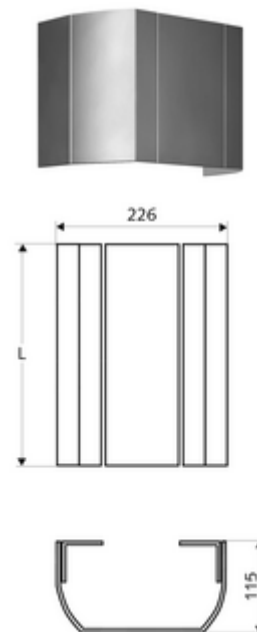

Numărul de articol: 00 840 08 99

Mască din oțel inox pentru panou de duș LINUS

Din profil aluminiu eloxat stabil, cu suprafață de înaltă calitate, periată (fabricare din 07/2020) sau sablată (fabricare din 06/2020) și eloxată.

Conținutul ambalajului

- mascare racorduri
- material de fixare

Date tehnice

- Lungime măsurare: 451 - 950 mm
- Material: aluminiu
- Finisaj: periat, eloxat (execuție din 07/2020)

Caracteristici

- Unități pachet: 1

În combinație cu

toate panourile de duș LINUS (execuție din aluminiu)

o înștiințare

- Între panoul de duș și masca de racordare sunt posibile abateri de culoare în funcție de produs.

Atenție!

La selectarea elementului de mascare trebuie avut în vedere finisajul - periat (producție din 07/2020) sau eloxat (producție până la 06/2020) a panoului de duș și al elementului de mascare!