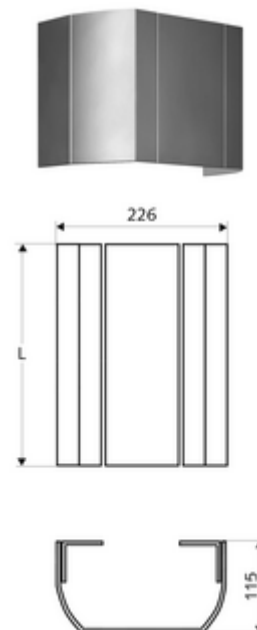

Numărul de articol: 00 840 08 99

Mască din oțel inox pentru panou de duș LINUS

Din profil aluminiu eloxat stabil, cu suprafață de înaltă calitate, periată (fabricare din 07/2020) sau sablată (fabricare din 06/2020) și eloxată.

Conținutul ambalajului

- mascare racorduri
- material de fixare

Date tehnice

- Lungime măsurare: 451 - 950 mm
- Material: aluminiu
- Finisaj: periat, eloxat (execuție din 07/2020)

Caracteristici

- Unități pachet: 1

În combinație cu

toate panourile de duș LINUS (execuție din aluminiu)

o înștiințare

- Între panoul de duș și masca de racordare sunt posibile abateri de culoare în funcție de produs.

Atenție!

La selectarea elementului de mascare trebuie avut în vedere finisajul - periat (producție din 07/2020) sau eloxat (producție până la 06/2020) a panoului de duș și al elementului de mascare!

instrucțiune de asamblare

- lungime constructivă conform măsurătorii clientului. Formular de comandă, vezi la www.schell.eu.