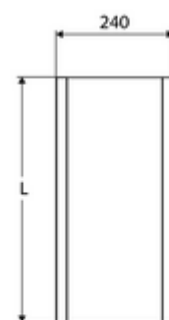

Numărul de articol: 00 849 28 99

Mască din oțel inox pentru panou de duș LINUS Inox

Mască de racordare pentru acoperirea admisiei de apă rece și caldă aparente.

Conținutul ambalajului

- mascare racorduri
- material de fixare

Date tehnice

- Lungime măsurare: 150 - 450 mm
- Material: oțel inox 1.4404
- Finisaj: oțel inox periat

Caracteristici

- Unități pachet: 1

În combinație cu

Panou de duș LINUS Inox DP-C-T	Articolul nr.: 00 841 28 99	sau
Panou de duș LINUS Inox DP-C-T	Articolul nr.: 00 842 28 99	sau
Panou de duș LINUS Inox DP-C-T	Articolul nr.: 00 843 28 99	sau
Panou de duș LINUS Inox DP-SC-T	Articolul nr.: 00 844 28 99	sau
Panou de duș LINUS Inox DP-SC-T	Articolul nr.: 00 845 28 99	sau
Panou de duș LINUS Inox DP-C-T-H	Articolul nr.: 00 846 28 99	sau
Panou de duș LINUS Inox DP-C-T-D-H	Articolul nr.: 00 847 28 99	sau

o înștiințare

- Între panoul de duș și masca de racordare sunt posibile abateri de culoare în funcție de produs.
- lungime constructivă conform măsurătorii clientului. Formular de comandă, vezi la www.schell.eu.