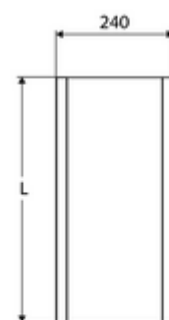

Numărul de articol: 00 849 28 99

Mască din oțel inox pentru panou de duș LINUS Inox

Mască de racordare pentru acoperirea admisiei de apă rece și caldă aparente.

Conținutul ambalajului

- mascare racorduri
- material de fixare

Date tehnice

- Lungime măsurare: 150 - 450 mm
- Material: oțel inox 1.4404
- Finisaj: oțel inox periat

Caracteristici

- Unități pachet: 1

În combinație cu

Panou de duș LINUS Inox DP-C-T	Articolul nr.: 00 841 28 99	sau
Panou de duș LINUS Inox DP-C-T	Articolul nr.: 00 842 28 99	sau
Panou de duș LINUS Inox DP-C-T	Articolul nr.: 00 843 28 99	sau
Panou de duș LINUS Inox DP-SC-T	Articolul nr.: 00 844 28 99	sau
Panou de duș LINUS Inox DP-SC-T	Articolul nr.: 00 845 28 99	sau
Panou de duș LINUS Inox DP-C-T-H	Articolul nr.: 00 846 28 99	sau
Panou de duș LINUS Inox DP-C-T-D-H	Articolul nr.: 00 847 28 99	sau

o înștiințare

- lungime constructivă conform măsurătorii clientului. Formular de comandă, vezi la www.schell.eu.
- Între panoul de duș și masca de racordare sunt posibile abateri de culoare în funcție de produs.