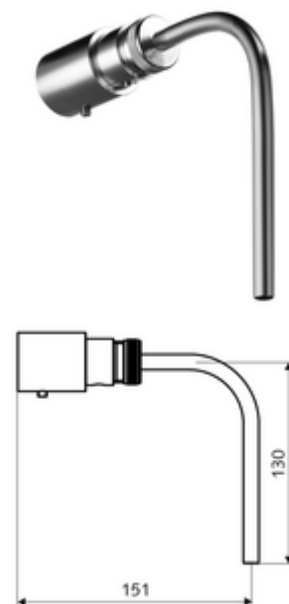

Numărul de articol: 01 817 00 99

Robinet prelevare probe duș pentru pară de duș COMFORT / Aerosolarm

Ventil pentru prelevare de probe conform DIN ISO 19 458.

Conținutul ambalajului

- robinet prelevare de probe
- țeavă de probare 90° cu piuliță olandeză și garnituri

Date tehnice

- Material: piuliță olandeză alamă; țeavă de probare oțel inox; carcasă alamă conform cu Ordonanța privind apa potabilă
- temperatură de operare max: 120 °C cu durată scurtă

Caracteristici

- Masă: 0,42 kg/bucată
- Unități pachet: 1

În combinație cu

Pară de duș Aerosolarm

Articolul nr.: 01 814 06 99

sau