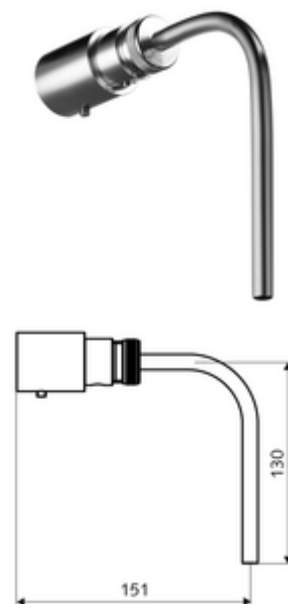

Numărul de articol: 01 817 00 99

Robinet prelevare probe duș pentru pară de duș COMFORT / Aerosolarm

Ventil pentru prelevare de probe conform DIN ISO 19 458.

Conținutul ambalajului

- robinet prelevare de probe
- țeavă de probare 90° cu piuliță olandeză și garnituri

Date tehnice

- Material: piuliță olandeză alamă; țeavă de probare oțel inox; carcasă alamă conform cu Ordonanța privind apa potabilă
- temperatură de operare max: 120 °C cu durată scurtă

Caracteristici

- Masă: 0,42 kg/bucată
- Unități pachet: 1