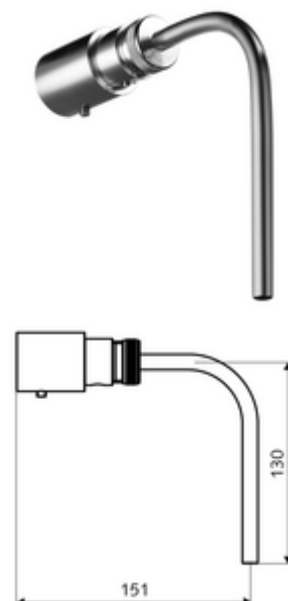

Numărul de articol: 01 817 00 99

Robinet prelevare probe duș pentru pară de duș COMFORT / Aerosolarm

Ventil pentru prelevare de probe conform DIN ISO 19 458.

Conținutul ambalajului

- robinet prelevare de probe
- țeavă de probare 90° cu piuliță olandeză și garnituri

Date tehnice

- Material: piuliță olandeză alamă; țeavă de probare oțel inox; carcasă alamă conform cu Ordonanța privind apa potabilă
- temperatură de operare max: 120 °C cu durată scurtă

Caracteristici

- Masă: 0,42 kg/bucată
- Unități pachet: 1

În combinație cu

Pară de duș Aerosolarm

Articolul nr.: 01 814 06 99

sau