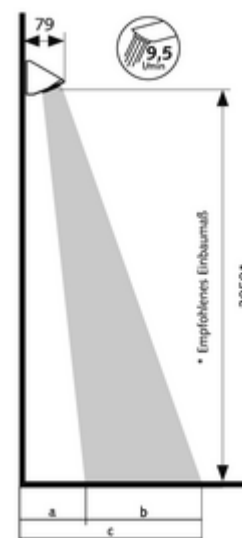

Conținutul ambalajului

- pară de duș

Date tehnice

- Debit: max. 9 l/min independent de presiune
- Material: carcasă alamă conform cu Ordonanța privind apa potabilă
- Finisaj: crom
- Unghi înclinare: 12 - 32 °
- racord: DN 15 G 1/2 AG
- Certificate: P-IX 29941/IZ, DIN-DVGW, ACS, WRAS
- Clasa de zgomot: I
- Clasă debit: Z

Caracteristici

- Masă: 0,50 kg/bucată
- Unități pachet: 1

Accesorii recomandate

Robinet pentru prelevare probe COMFORT Flex

Articolul nr.: 01 823 00 99

o înștiințare

- Imagine jet 12 °: a 260 mm, b 430 mm, c 690 mm
- Imagine jet 32 °: a 730 mm, b 480 mm, c 1210 mm