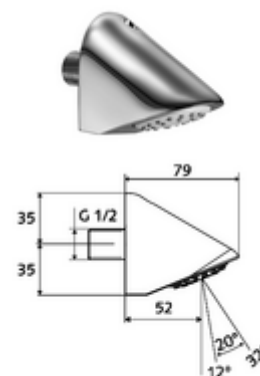

Numărul de articol: 01 821 06 99

Pară de duș COMFORT Flex

Unghi de înclinare reglabil. Pară de duș protejat antivandalism, cu jet ușor și nopeuri anticalcar. Forma constructivă în unghi minimizează posibilitatea de sinucidere.

Conținutul ambalajului

- pară de duș

Date tehnice

- Debit: max. 9 l/min independent de presiune
- Material: carcasă alamă conform cu Ordonanța privind apa potabilă
- Finisaj: crom
- Unghi înclinare: 12 - 32 °
- racord: DN 15 G 1/2 AG
- Certificate: P-IX 29941/IZ, DIN-DVGW, ACS, WRAS
- Clasa de zgomot: I
- Clasă debit: Z

Caracteristici

- Masă: 0,50 kg/bucată
- Unități pachet: 1

Accesorii recomandate

Robinet pentru prelevare probe COMFORT Flex

Articolul nr.: 01 823 00 99

o înștiințare

- Imagine jet 12 °: a 260 mm, b 430 mm, c 690 mm
- Imagine jet 32 °: a 730 mm, b 480 mm, c 1210 mm