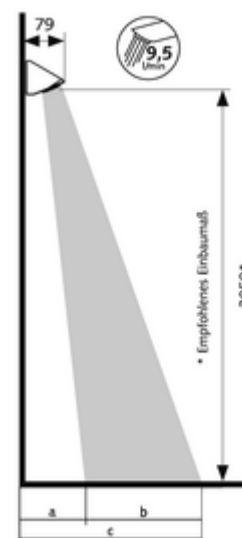

### Conținutul ambalajului

- pară de duș

### Date tehnice

- Debit: max. 9 l/min independent de presiune
- Material: carcasă alamă conform cu Ordonanța privind apa potabilă
- Finisaj: crom
- Unghi înclinare: 12 - 32 °
- racord: DN 15 G 1/2 AG
- Certificate: P-IX 29941/IZ, DIN-DVGW, ACS, WRAS
- Clasa de zgomot: I
- Clasă debit: Z

### o înștiințare

- Imagine jet 12 °: a 260 mm, b 430 mm, c 690 mm
- Imagine jet 32 °: a 730 mm, b 480 mm, c 1210 mm