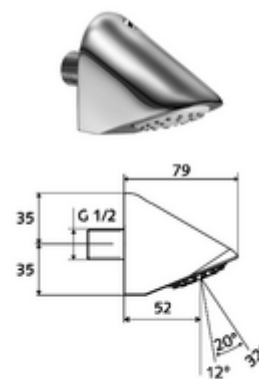

Conținutul ambalajului

- pară de duș

Date tehnice

- Debit: max. 9 l/min independent de presiune
- Material: carcasă alamă conform cu Ordonanța privind apa potabilă
- Finisaj: crom
- Unghi înclinare: 12 - 32 °
- racord: DN 15 G 1/2 AG
- Certificate: P-IX 29941/IZ, DIN-DVGW, ACS, WRAS
- Clasa de zgomot: I
- Clasă debit: Z

Caracteristici

- Masă: 0,50 kg/bucată
- Unități pachet: 1

Accesorii recomandate

Robinet pentru prelevare probe COMFORT Flex

Articolul nr.: 01 823 00 99

o înștiințare