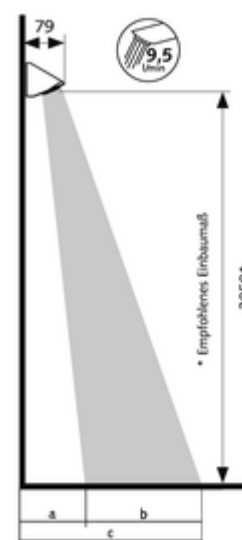

Numărul de articol: 01 821 06 99

Pară de duș COMFORT Flex

Unghi de înclinare reglabil. Pară de duș protejat antivandalism, cu jet ușor și nopeuri anticalcar. Forma constructivă în unghi minimizează posibilitatea de sinucidere.

Conținutul ambalajului

- pară de duș

Date tehnice

- Debit: max. 9 l/min independent de presiune
- Material: carcasă alamă conform cu Ordonanța privind apa potabilă
- Finisaj: crom
- Unghi înclinare: 12 - 32 °
- racord: DN 15 G 1/2 AG
- Certificate: P-IX 29941/IZ, DIN-DVGW, ACS, WRAS
- Clasa de zgomot: I
- Clasă debit: Z

Caracteristici

- Masă: 0,50 kg/bucată
- Unități pachet: 1

Accesorii recomandate

Robinet pentru prelevare probe COMFORT Flex

Articolul nr.: 01 823 00 99

o înștiințare

- Imagine jet 12 °: a 260 mm, b 430 mm, c 690 mm
- Imagine jet 32 °: a 730 mm, b 480 mm, c 1210 mm