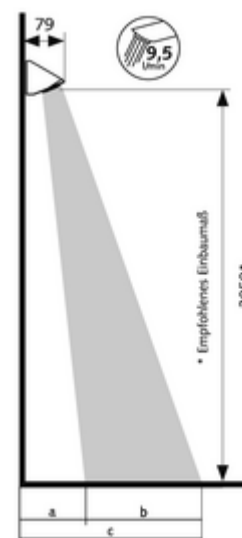

Conținutul ambalajului

- pară de duș

Date tehnice

- Debit: max. 9 l/min independent de presiune
- Material: carcasă alamă conform cu Ordonanța privind apa potabilă
- Finisaj: crom
- Unghi înclinare: 12 - 32 °
- racord: DN 15 G 1/2 AG
- Certificate: P-IX 29941/IZ, DIN-DVGW, ACS, WRAS
- Clasa de zgomot: I
- Clasă debit: Z

Caracteristici

- Masă: 0,50 kg/bucată
- Unități pachet: 1

Accesorii recomandate

Robinet pentru prelevare probe COMFORT Flex

Articolul nr.: 01 823 00 99

o înștiințare