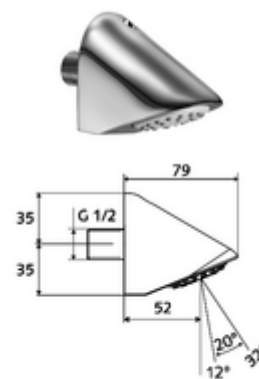

Conținutul ambalajului

- pară de duș

Date tehnice

- Debit: max. 9 l/min independent de presiune
- Material: carcasă alamă conform cu Ordonanța privind apa potabilă
- Finisaj: crom
- Unghi înclinare: 12 - 32 °
- racord: DN 15 G 1/2 AG
- Certificate: P-IX 29941/IZ, DIN-DVGW, ACS, WRAS
- Clasa de zgomot: I
- Clasă debit: Z

Caracteristici

- Masă: 0,50 kg/bucată
- Unități pachet: 1

Accesorii recomandate

Robinet pentru prelevare probe COMFORT Flex

Articolul nr.: 01 823 00 99

o înștiințare

- Imagine jet 12 °: a 260 mm, b 430 mm, c 690 mm
- Imagine jet 32 °: a 730 mm, b 480 mm, c 1210 mm