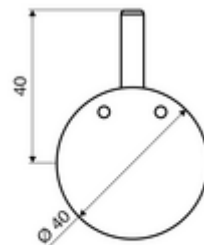

Numărul de articol: 29 192 06 99

Mâner termostat EasyGrip

Cu mâner de operare prelungit și opritor de temperatură fix. Facilitează setarea temperaturii, limitează temperatura maximă. Accesorii la toate bateriile de duș montate încastrat LINUS, LINUS Basic și panourile de duș montate pe perete LINUS cu termostat.

Conținutul ambalajului

- mâner pentru termostat

Date tehnice

- Material: alamă
- Finisaj: crom

Caracteristici

- Masă: 0,21 kg/bucată
- Unități pachet: 1

În combinație cu

Baterie de duș îngropată LINUS D-C-T