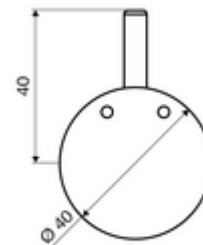

## Mâner termostat EasyGrip

Cu mâner de operare prelungit și opritor de temperatură fix. Facilitează setarea temperaturii, limitează temperatura maximă. Accesorii la toate bateriile de duș montate încadrat LINUS, LINUS Basic și panourile de duș montate pe perete LINUS cu termostat.