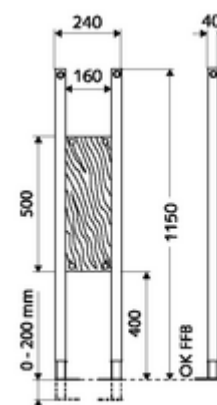

Numărul de articol: 03 063 00 99

Modul de montaj MONTUS

Modul portant înălțime constructivă 115 cm. Pentru montaj cu cadru de susținere sau pe perete. Pentru obiecte sanitare suspendate pe perete, ca de ex. mânere de sprijin și mânere rabatabile de sprijin, scaune de duș, mânere de duș și cadă, separatoare de perete pentru pisoar, accesorii etc.. Ramă din profil de oțel autoportantă, vopsită în câmp electrostatic, cu picioare reglabile pe înălțime.

Conținutul ambalajului

- modul portant
 - placă de fixare multiplex rezistentă la apă, înțeliată, 160 x 500 x 40 mm
 - Picioare de montare galvanizate, reglabile pe înălțime 0 - 20 cm, cu rezistență la alunecare
- material de fixare pentru picioare de montaj

Date tehnice

- Material: cadru oțel
- Finisaj: cadru vopsit în câmp electrostatic
- Dimensiuni: L 24 cm x Î 115 cm

Caracteristici

- Masă: 7,32 kg/bucată
- Unități pachet: 1

Accesorii necesare

Pentru montaj aparent