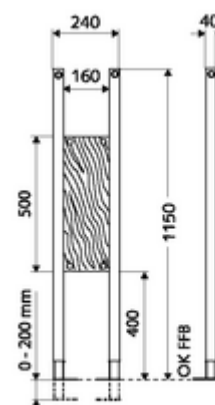

## Modul de montaj MONTUS

Modul portant înălțime constructivă 115 cm. Pentru montaj cu cadru de susținere sau pe perete. Pentru obiecte sanitare suspendate pe perete, ca de ex. mânere de sprijin și mânere rabatabile de sprijin, scaune de duș, mânere de duș și cadă, separatoare de perete pentru pisoar, accesorii etc.. Ramă din profil de oțel autoportantă, vopsită în câmp electrostatic, cu picioare reglabile pe înălțime.

### Conținutul ambalajului

- modul portant
  - placă de fixare multiplex rezistentă la apă, încheiată, 160 x 500 x 40 mm
  - Picioare de montare galvanizate, reglabile pe înălțime 0 - 20 cm, cu rezistență la alunecare
- material de fixare pentru picioare de montaj

### Date tehnice

- Material: cadru oțel
- Finisaj: cadru vopsit în câmp electrostatic
- Dimensiuni: L 24 cm x Î 115 cm

### Caracteristici

- Masă: 7,32 kg/bucată
- Unități pachet: 1