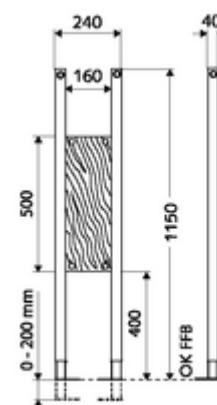

Numărul de articol: 03 063 00 99

Modul de montaj MONTUS

Modul portant înălțime constructivă 115 cm. Pentru montaj cu cadru de susținere sau pe perete. Pentru obiecte sanitare suspendate pe perete, ca de ex. mânere de sprijin și mânere rabatabile de sprijin, scaune de duș, mânere de duș și cadă, separatoare de perete pentru pisoar, accesorii etc.. Ramă din profil de oțel autoportantă, vopsită în câmp electrostatic, cu picioare reglabile pe înălțime.

Conținutul ambalajului

- modul portant
  - placă de fixare multiplex rezistentă la apă, înțleiată, 160 x 500 x 40 mm
  - Picioare de montare galvanizate, reglabile pe înălțime 0 - 20 cm, cu rezistență la alunecare
- material de fixare pentru picioare de montaj

Date tehnice

- Material: cadru oțel
- Finisaj: cadru vopsit în câmp electrostatic
- Dimensiuni: L 24 cm x Î 115 cm

Caracteristici

- Masă: 7,32 kg/bucată
- Unități pachet: 1

Accesorii necesare

Pentru montaj aparent

Set suport perete MONTUS (120 - 170 mm)	Articolul nr.: 03 071 00 99	sau
Set suport perete MONTUS (150 - 210 mm)	Articolul nr.: 03 077 00 99	sau

o înștiințare

- Pentru utilizarea cu mânere de sprijin sau mânere rabatabile de sprijin, pentru WC-uri fără bariere, combinați cu modul WC MONTUS tip CS 120 (lățime constructivă: 42 cm).