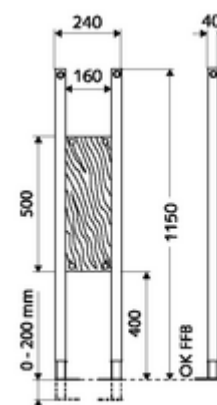

Numărul de articol: 03 063 00 99

Modul de montaj MONTUS

Modul portant înălțime constructivă 115 cm. Pentru montaj cu cadru de susținere sau pe perete. Pentru obiecte sanitare suspendate pe perete, ca de ex. mânere de sprijin și mânere rabatabile de sprijin, scaune de duș, mânere de duș și cadă, separatoare de perete pentru pisoar, accesorii etc.. Ramă din profil de oțel autoportantă, vopsită în câmp electrostatic, cu picioare reglabile pe înălțime.

Conținutul ambalajului

- modul portant
 - placă de fixare multiplex rezistentă la apă, înțleiată, 160 x 500 x 40 mm
 - Picioare de montare galvanizate, reglabile pe înălțime 0 - 20 cm, cu rezistență la alunecare
- material de fixare pentru picioare de montaj

Date tehnice

- Material: cadru oțel
- Finisaj: cadru vopsit în câmp electrostatic
- Dimensiuni: L 24 cm x Î 115 cm

Caracteristici

- Masă: 7,32 kg/bucată
- Unități pachet: 1

Accesorii necesare

Pentru montaj aparent

o înștiințare

- Pentru utilizarea cu mânere de sprijin sau mânere rabatabile de sprijin, pentru WC-uri fără bariere, combinați cu modul WC MONTUS tip CS 120 (lățime constructivă: 42 cm).