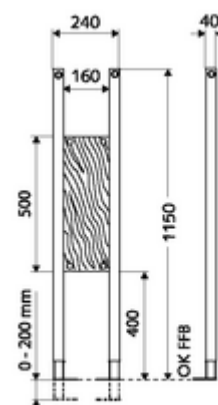

Numărul de articol: 03 063 00 99

Modul de montaj MONTUS

Modul portant înălțime constructivă 115 cm. Pentru montaj cu cadru de susținere sau pe perete. Pentru obiecte sanitare suspendate pe perete, ca de ex. mânere de sprijin și mânere rabatabile de sprijin, scaune de duș, mânere de duș și cadă, separatoare de perete pentru pisoar, accesorii etc.. Ramă din profil de oțel autoportantă, vopsită în câmp electrostatic, cu picioare reglabile pe înălțime.

Conținutul ambalajului

- modul portant
  - placă de fixare multiplex rezistentă la apă, încheiată, 160 x 500 x 40 mm
  - Picioare de montare galvanizate, reglabile pe înălțime 0 - 20 cm, cu rezistență la alunecare
- material de fixare pentru picioare de montaj

Date tehnice

- Material: cadru oțel
- Finisaj: cadru vopsit în câmp electrostatic
- Dimensiuni: L 24 cm x Î 115 cm

Caracteristici

- Masă: 7,32 kg/bucată
- Unități pachet: 1

Accesorii necesare

Pentru montaj aparent

Set suport perete MONTUS (120 - 170 mm)	Articolul nr.: 03 071 00 99	sau
Set suport perete MONTUS (150 - 210 mm)	Articolul nr.: 03 077 00 99	sau

o înștiințare

- Pentru utilizarea cu mânere de sprijin sau mânere rabatabile de sprijin, pentru WC-uri fără bariere, combinați cu modul WC MONTUS tip CS 120 (lățime constructivă: 42 cm).